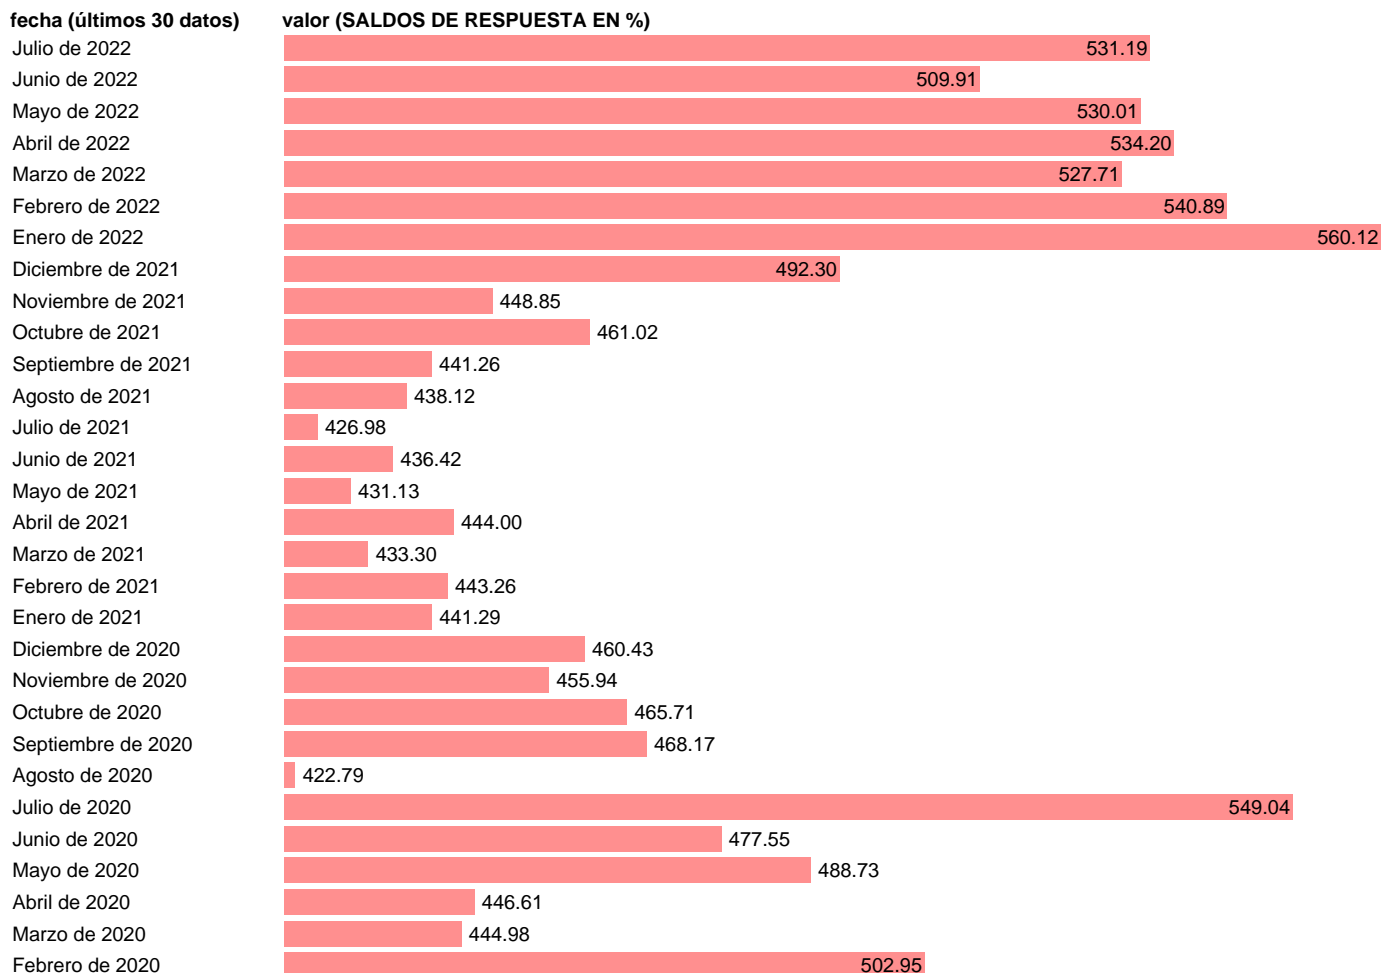

## ECC. PERÍODO DE TRABAJO ASEGURADO TOTAL EN DÍAS.

Estadística: [ECC. PERÍODO DE TRABAJO ASEGURADO TOTAL EN DÍAS.](#)

Enlace permanente (Permalink): <https://tematicas.org/M1/316200/>

Fuente: **MICT.**

Frecuencia: **Mensual.**

Unidades: **SALDOS DE RESPUESTA EN %.**

Datos disponibles desde **Enero de 1993** hasta **Julio de 2022**.

Valor más alto alcanzado en Diciembre de 2017: **666.62**.

Valor más bajo alcanzado en Enero de 1993: **210.08**.

[Pulse aquí](#) para acceder a los datos completos actualizados y a la representación gráfica estadística.