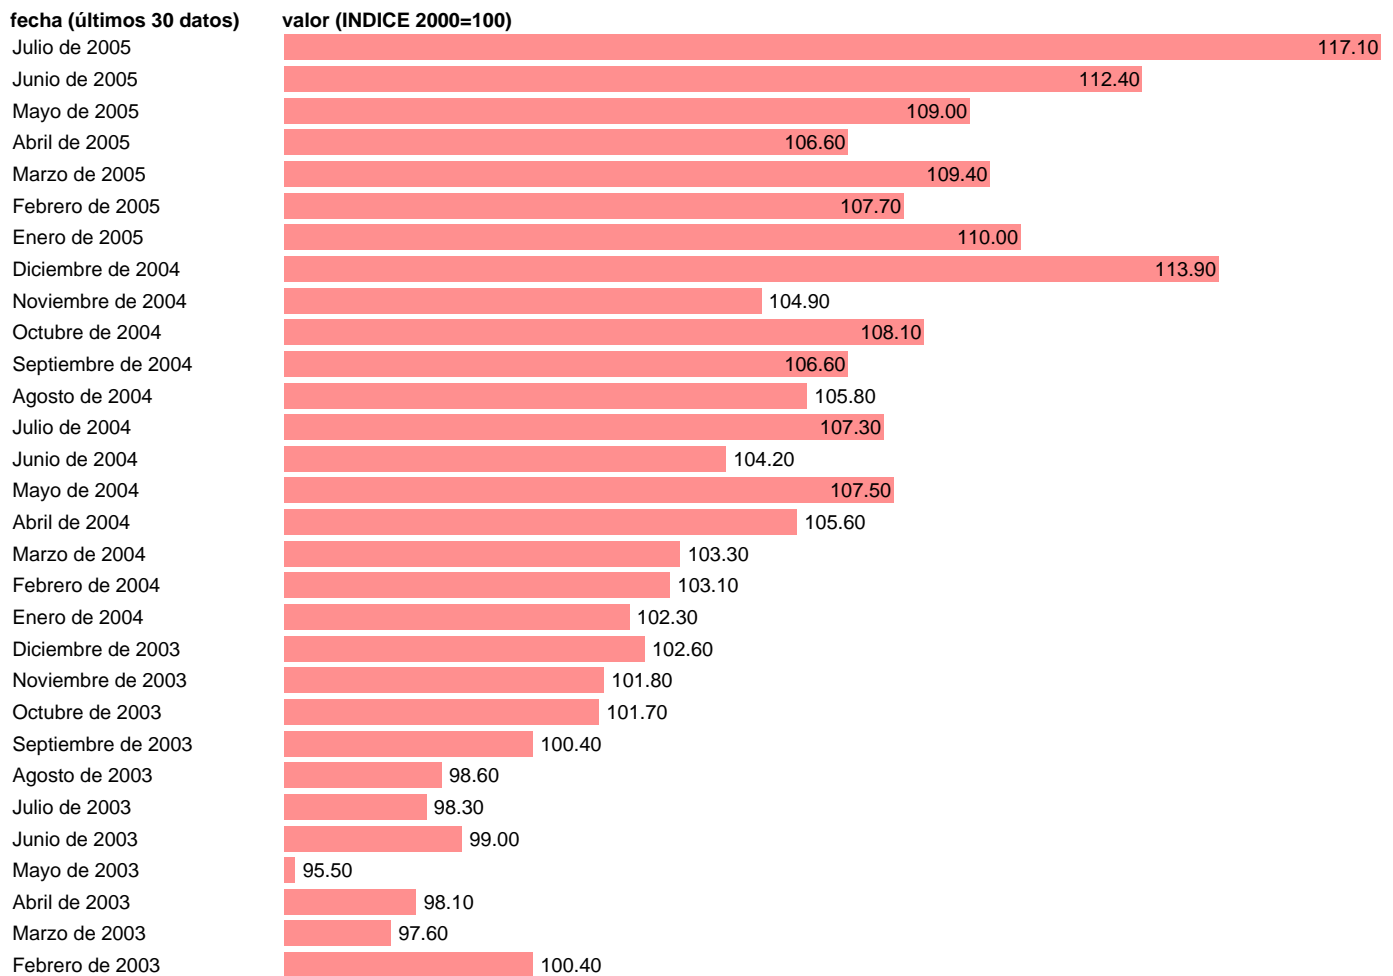

PEDIDOS INDUSTRIA MANUFACTURERA. ALEMANIA

Estadística: [PEDIDOS INDUSTRIA MANUFACTURERA. ALEMANIA](#)

Enlace permanente (Permalink): <https://tematicas.org/M1/610104.d/>

Notas: **ACTUALIZA: SGAM (AREA DE ECONOMIA INTERNACIONAL)**

Fuente: **EUROSTAT.**

Frecuencia: **Mensual.**

Unidades: **INDICE 2000=100.**

Datos disponibles desde **Enero de 1991** hasta **Julio de 2005**.

Valor más alto alcanzado en Julio de 2005: **117.1**.

Valor más bajo alcanzado en Marzo de 1993: **64.2**.

[Pulse aquí](#) para acceder a los datos completos actualizados y a la representación gráfica estadística.