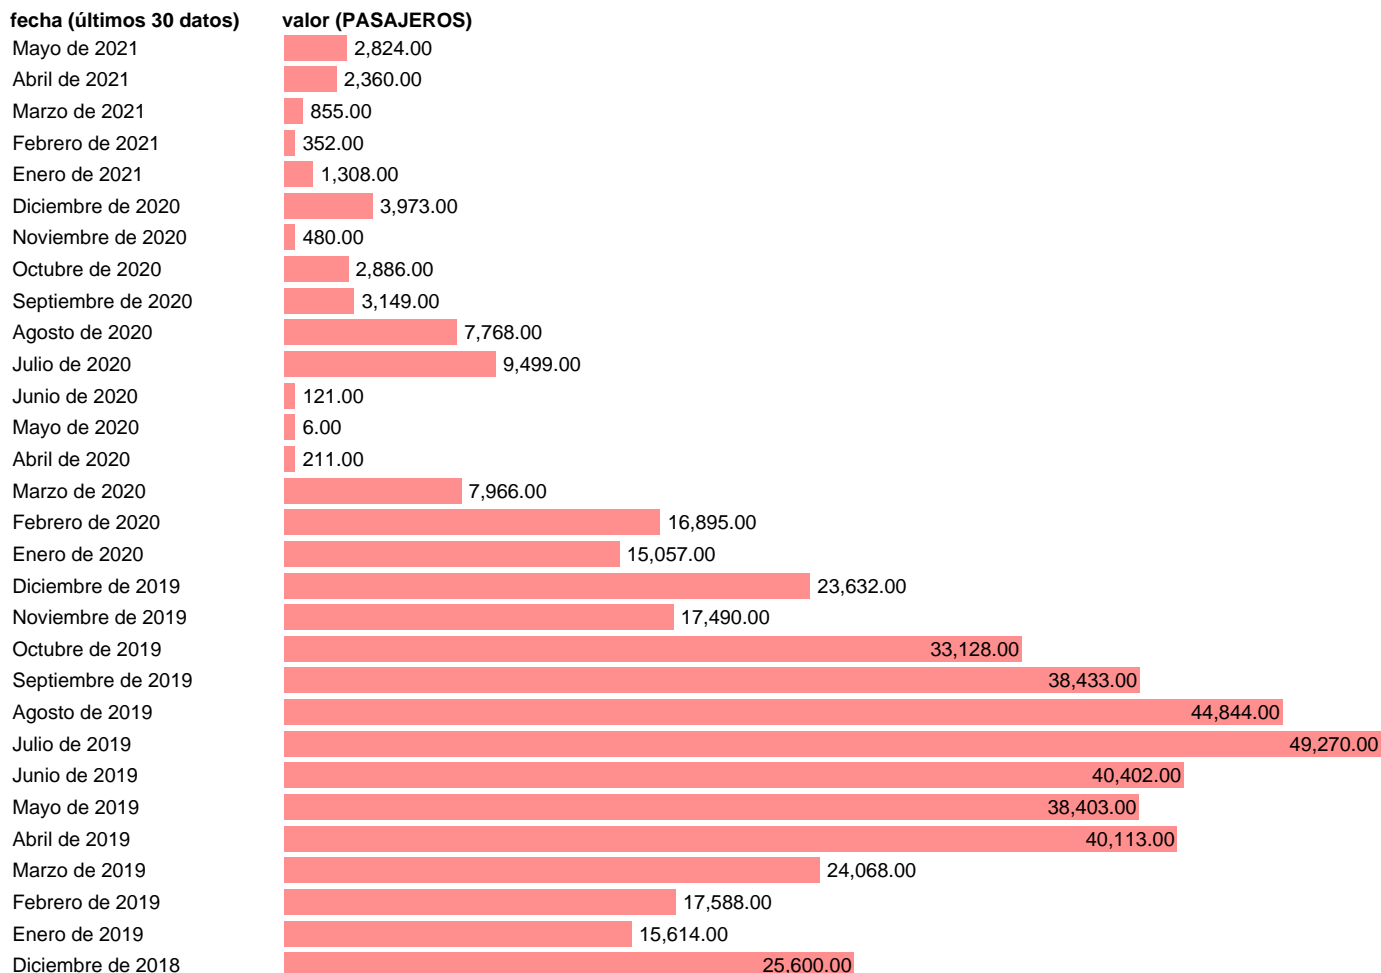

PASAJEROS INTERNACIONALES EN VUELOS CON DESTINO A GALICIA

Estadística: [PASAJEROS INTERNACIONALES EN VUELOS CON DESTINO A GALICIA](#)

Enlace permanente (Permalink): <https://tematicas.org/M1/245172/>

Fuente: **TURESPAÑA (MICT)**.

Frecuencia: **Mensual**.

Unidades: **PASAJEROS**.

Datos disponibles desde **Enero de 2015** hasta **Mayo de 2021**.

Valor más alto alcanzado en Julio de 2017: **56429**.

Valor más bajo alcanzado en Mayo de 2020: **6**.