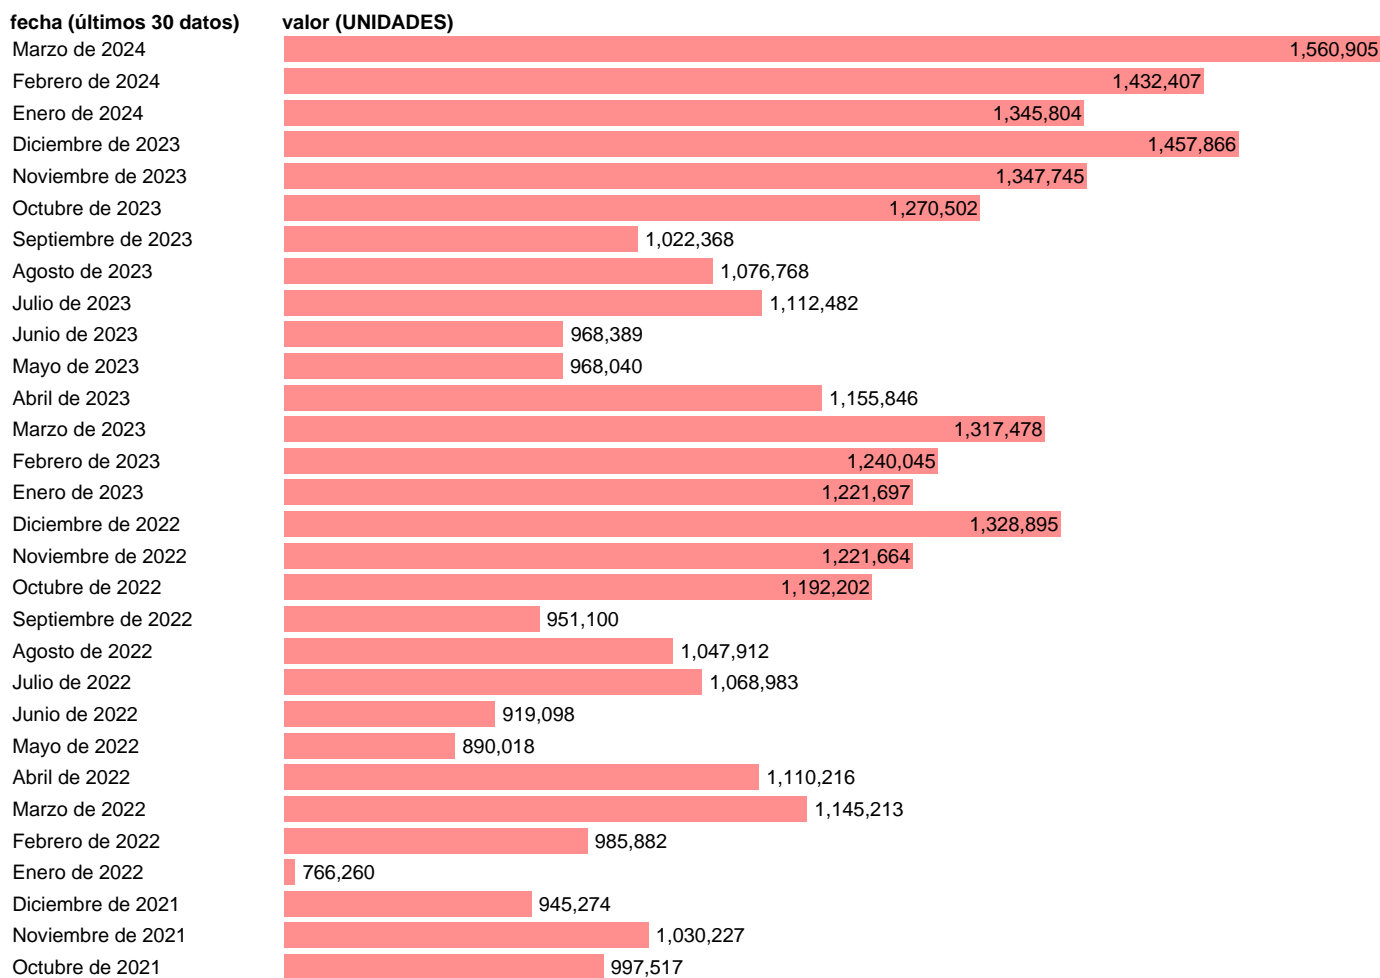

## TRANSPORTE DE VIAJEROS (TURESPAÑA). AEREO. INTERNAC. A CANARIAS

Estadística: [TRANSPORTE DE VIAJEROS \(TURESPAÑA\). AEREO. INTERNAC. A CANARIAS](#)

Enlace permanente (Permalink): <https://tematicas.org/M1/245165/>

Notas: **Pasajeros aéreos** (<https://conocimiento.tourspain.es/es/flujo-viajero/>).

Fuente: **TURESPAÑA**.  
Frecuencia: **Mensual**.  
Unidades: **UNIDADES**.

Datos disponibles desde **Enero de 2015** hasta **Marzo de 2024**.  
Valor más alto alcanzado en Marzo de 2024: **1560905**.  
Valor más bajo alcanzado en Abril de 2020: **338**.

[Pulse aquí](#) para acceder a los datos completos actualizados y a la representación gráfica estadística.