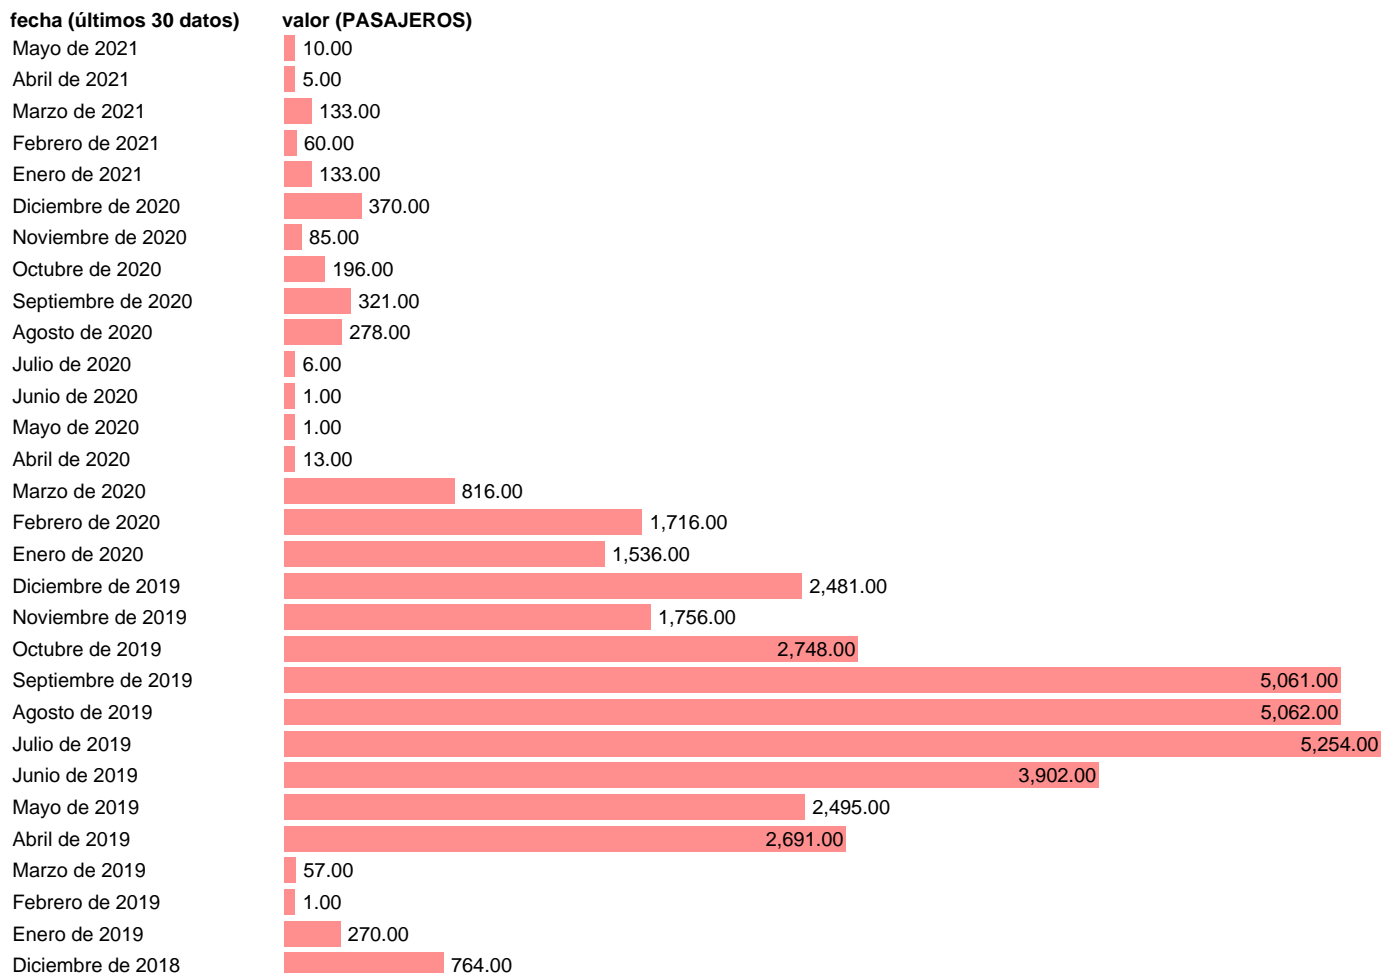

## PASAJEROS INTERNACIONALES EN VUELOS CON DESTINO A ASTURIAS, PRINCIPADO DE

Estadística: [PASAJEROS INTERNACIONALES EN VUELOS CON DESTINO A ASTURIAS, PRINCIPADO DE](#)

Enlace permanente (Permalink): <https://tematicas.org/M1/245163/>

Fuente: **TURESPAÑA (MICT)**.

Frecuencia: **Mensual**.

Unidades: **PASAJEROS**.

Datos disponibles desde **Enero de 2015** hasta **Mayo de 2021**.

Valor más alto alcanzado en Julio de 2017: **16470**.

Valor más bajo alcanzado en Febrero de 2019: **1**.

[Pulse aquí](#) para acceder a los datos completos actualizados y a la representación gráfica estadística.