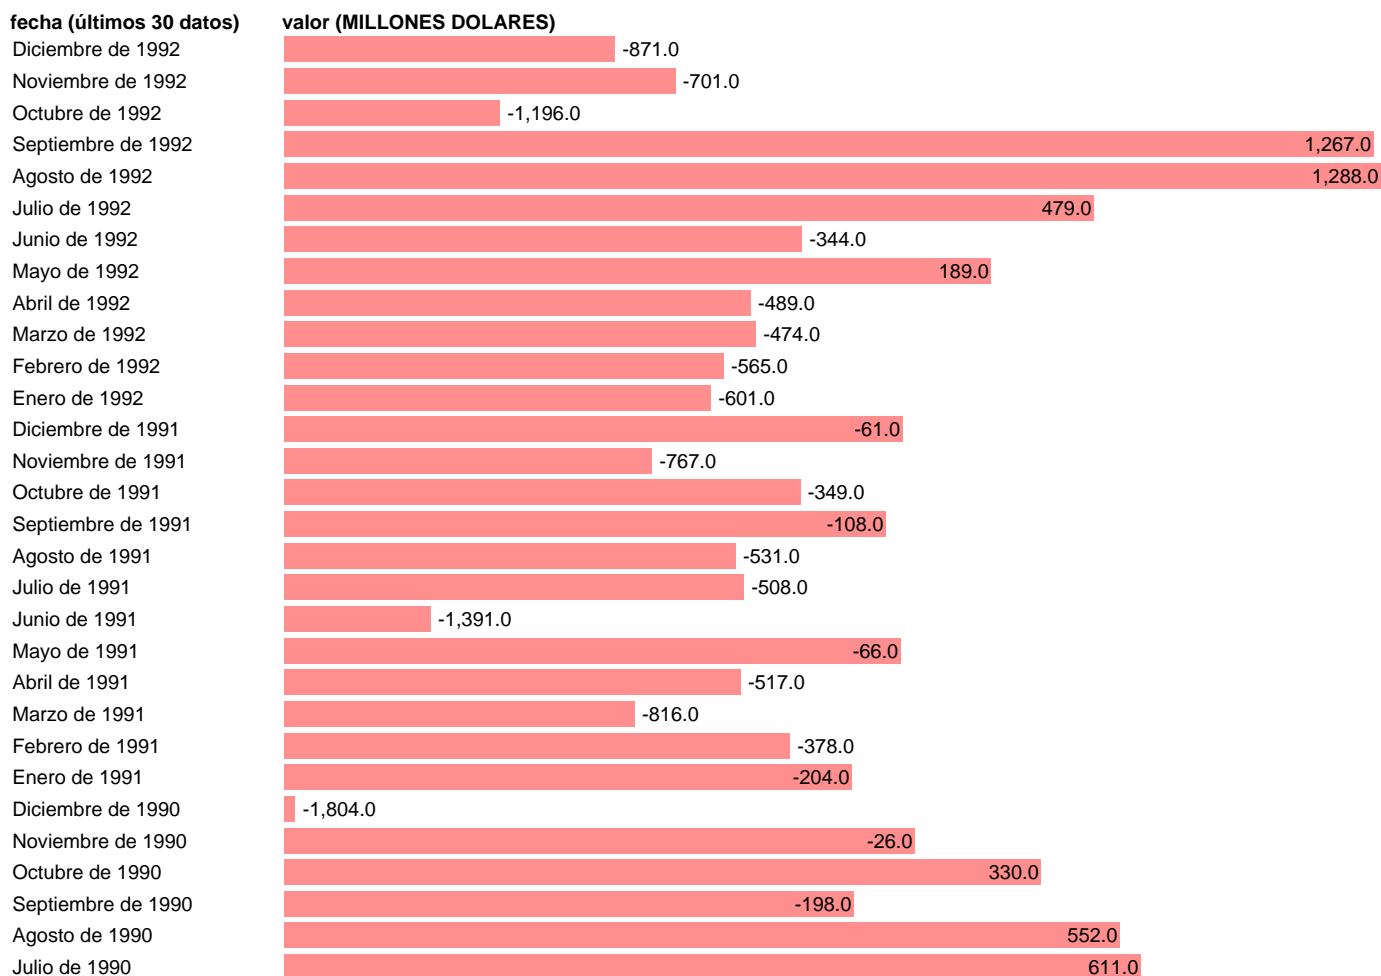

Fuente: **BANCO ESPAÑA.**

Frecuencia: **Mensual.**

Unidades: **MILLONES DOLARES.**

Datos disponibles desde **Enero de 1983** hasta **Diciembre de 1992.**

Valor más alto alcanzado en Agosto de 1992: **1288.**

Valor más bajo alcanzado en Diciembre de 1990: **-1804.**

[Pulse aquí](#) para acceder a los datos completos actualizados y a la representación gráfica estadística.