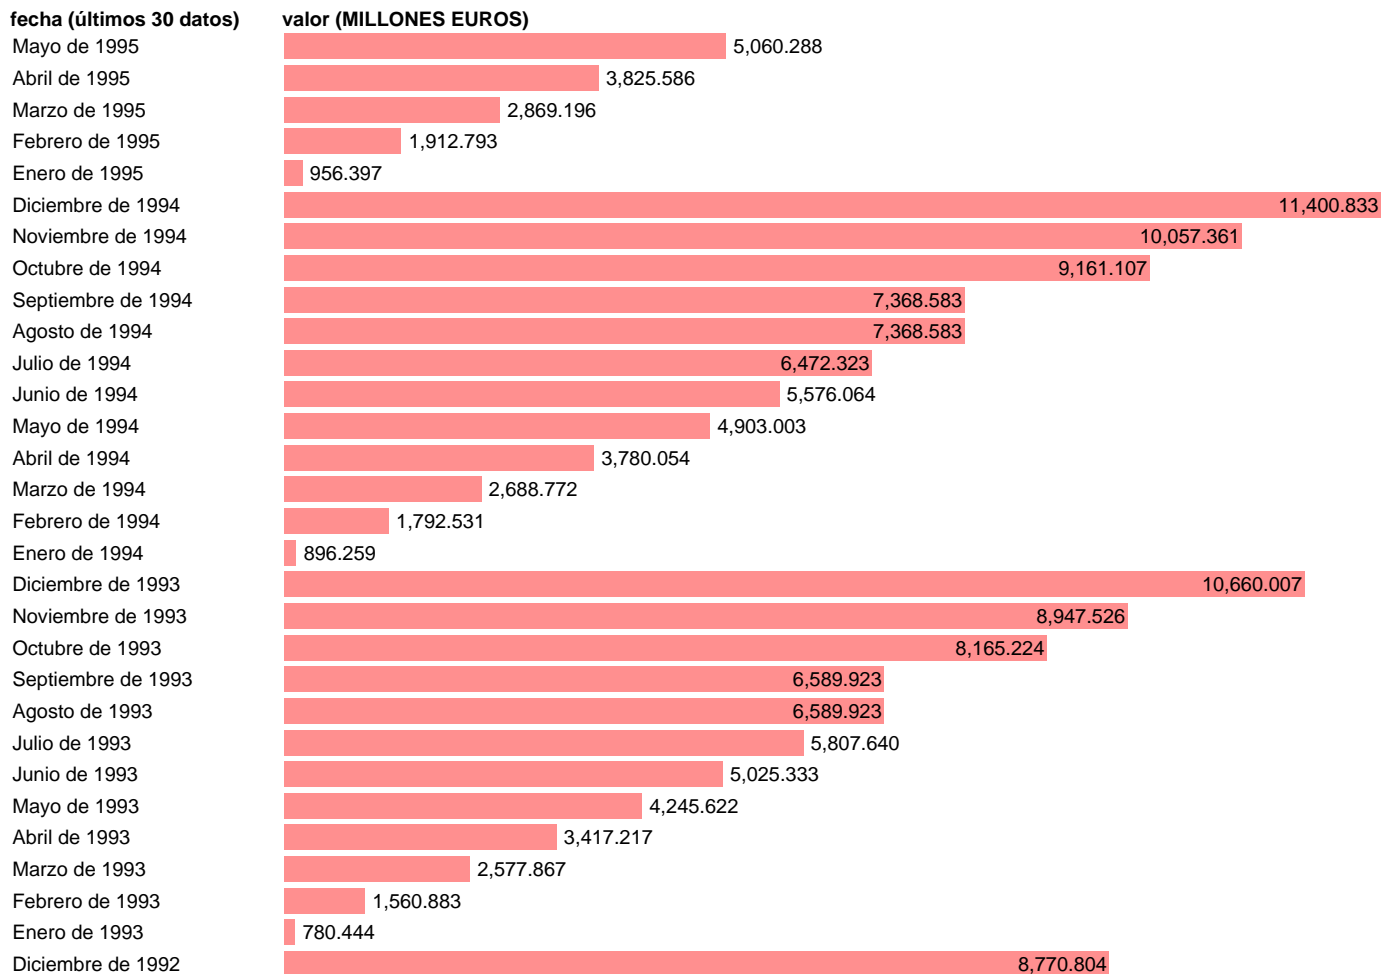

PARTICIPACION DE LAS COMUNIDADES AUTONOMAS EN LOS INGRESOS DEL ESTADO

Estadística: [PARTICIPACION DE LAS COMUNIDADES AUTONOMAS EN LOS INGRESOS DEL ESTADO](#)

Enlace permanente (Permalink): <https://tematicas.org/M1/755141/>

Notas: **DATOS ACUMULADOS CONSTITUYE UNA TRANSFERENCIA CORRIENTE DEL ESTADO A LAS CCAA**
ACTUALIZA: S.G. ANALISIS COYUNTURAL SECTOR PUBLICO Y MERCADO MONETARIO

Fuente: **IGAE.**

Frecuencia: **Mensual.**

Unidades: **MILLONES EUROS.**

Datos disponibles desde **Enero de 1982** hasta **Mayo de 1995**.

Valor más alto alcanzado en Diciembre de 1994: **11400.833**.

Valor más bajo alcanzado en Enero de 1982: **0**.