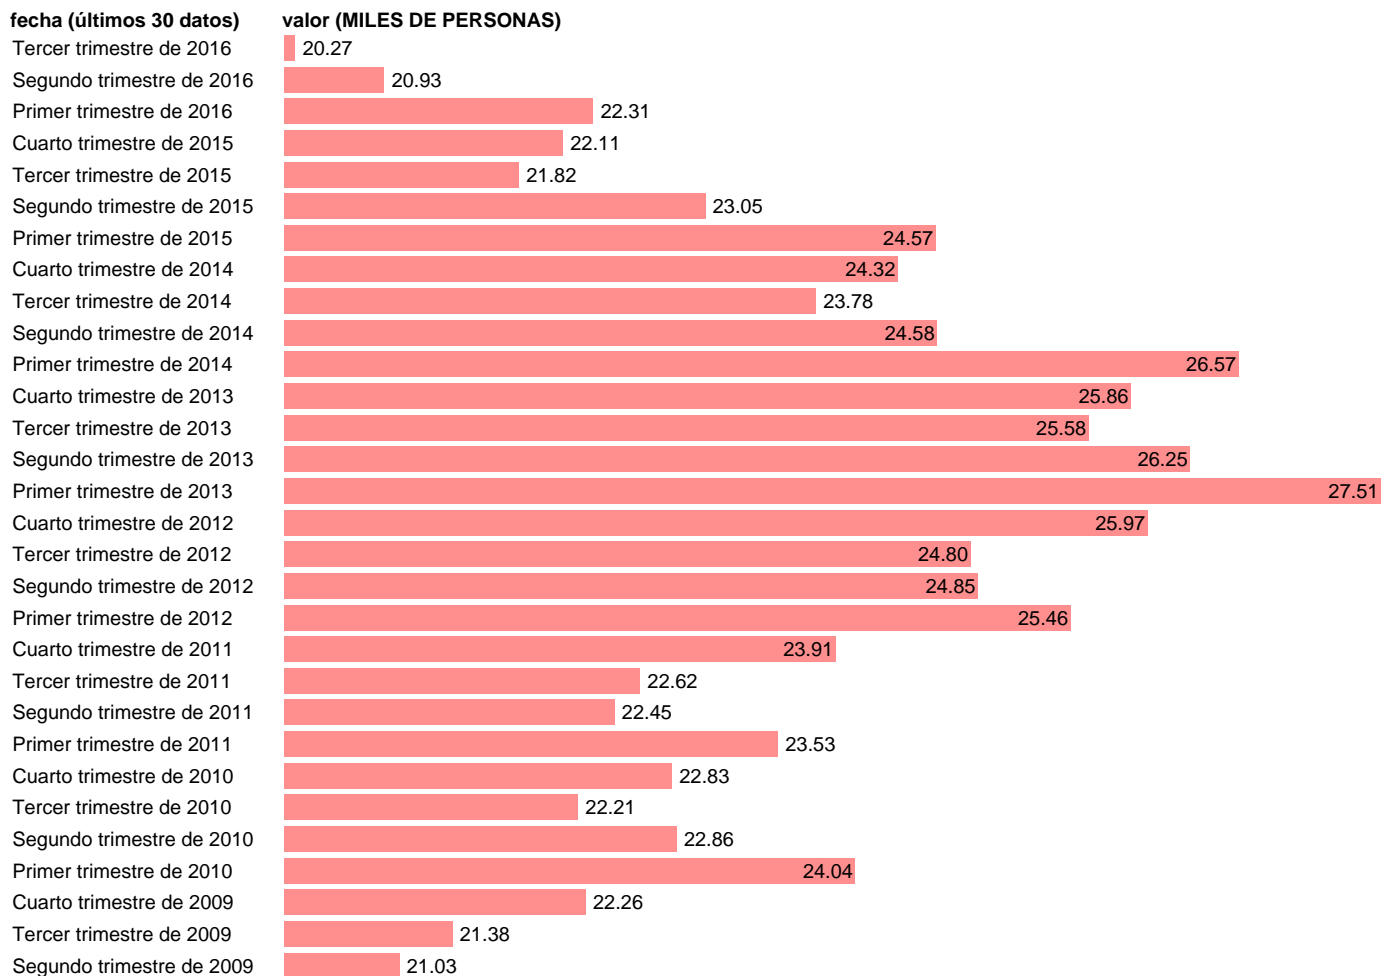

PARO TOTAL UE

Estadística: [PARO TOTAL UE](#)

Enlace permanente (Permalink): <https://tematicas.org/M1/620040n/>

Notas: **ACTUALIZA: SGACPE (AREA DE ECONOMIA INTERNACIONAL)**

Fuente: **EUROSTAT.**

Frecuencia: **Trimestral.**

Unidades: **MILES DE PERSONAS.**

Datos disponibles desde **Primer trimestre de 2000** hasta **Tercer trimestre de 2016**.

Valor más alto alcanzado en Primer trimestre de 2013: **27.51**.

Valor más bajo alcanzado en Segundo trimestre de 2008: **16.27**.