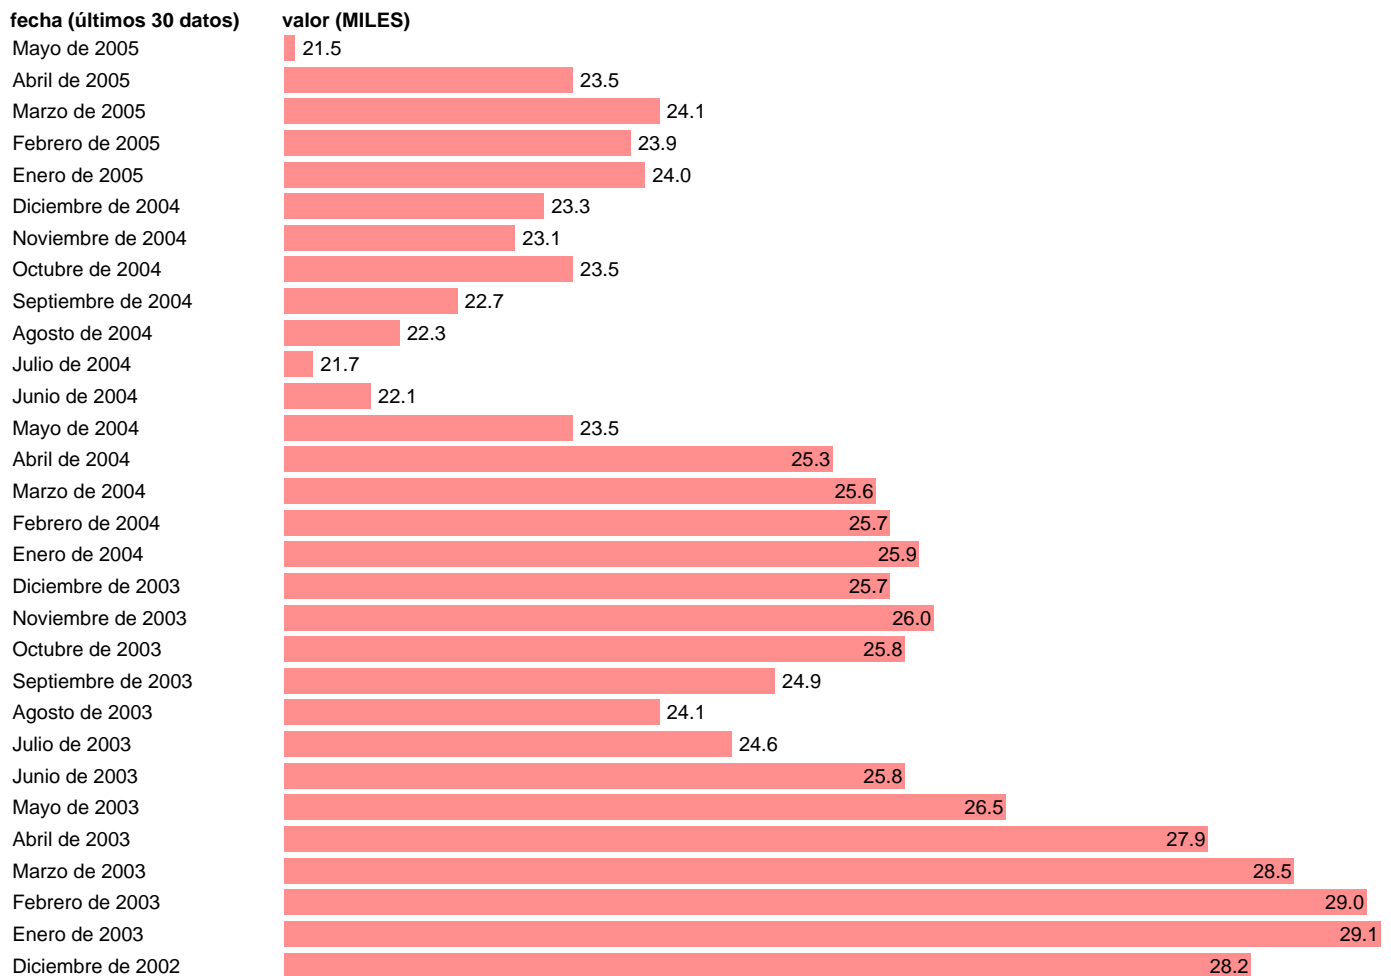

PARO REGISTRADO. ZARAGOZA

Estadística: [PARO REGISTRADO. ZARAGOZA](#)

Enlace permanente (Permalink): <https://tematicas.org/M1/1h72050/>

Notas: **ACTUALIZA: ÁREA MERCADO LABORAL**

Fuente: **INEM.**

Frecuencia: **Mensual.**

Unidades: **MILES.**

Datos disponibles desde **Enero de 1977** hasta **Mayo de 2005**.

Valor más alto alcanzado en Enero de 1985: **56.3**.

Valor más bajo alcanzado en Enero de 1977: **7.6**.

[Pulse aquí](#) para acceder a los datos completos actualizados y a la representación gráfica estadística.