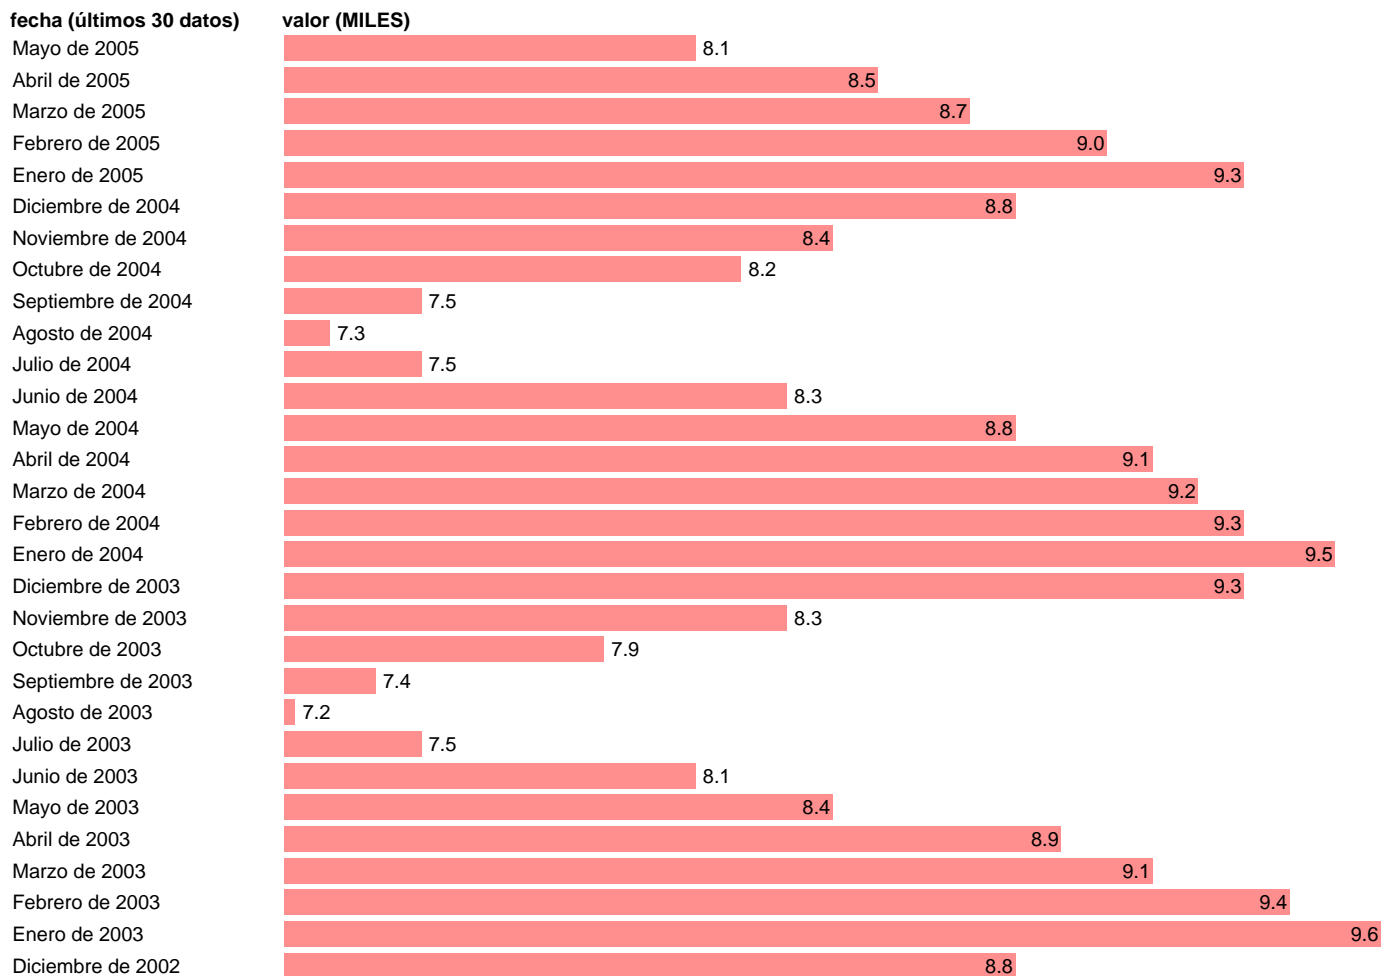

## PARO REGISTRADO. ZAMORA

Estadística: [PARO REGISTRADO. ZAMORA](#)

Enlace permanente (Permalink): <https://tematicas.org/M1/1h72049/>

Notas: **ACTUALIZA: ÁREA MERCADO LABORAL**

Fuente: **INEM.**

Frecuencia: **Mensual.**

Unidades: **MILES.**

Datos disponibles desde **Enero de 1977** hasta **Mayo de 2005**.

Valor más alto alcanzado en Febrero de 1988: **16.5**.

Valor más bajo alcanzado en Junio de 1977: **1.4**.

[Pulse aquí](#) para acceder a los datos completos actualizados y a la representación gráfica estadística.