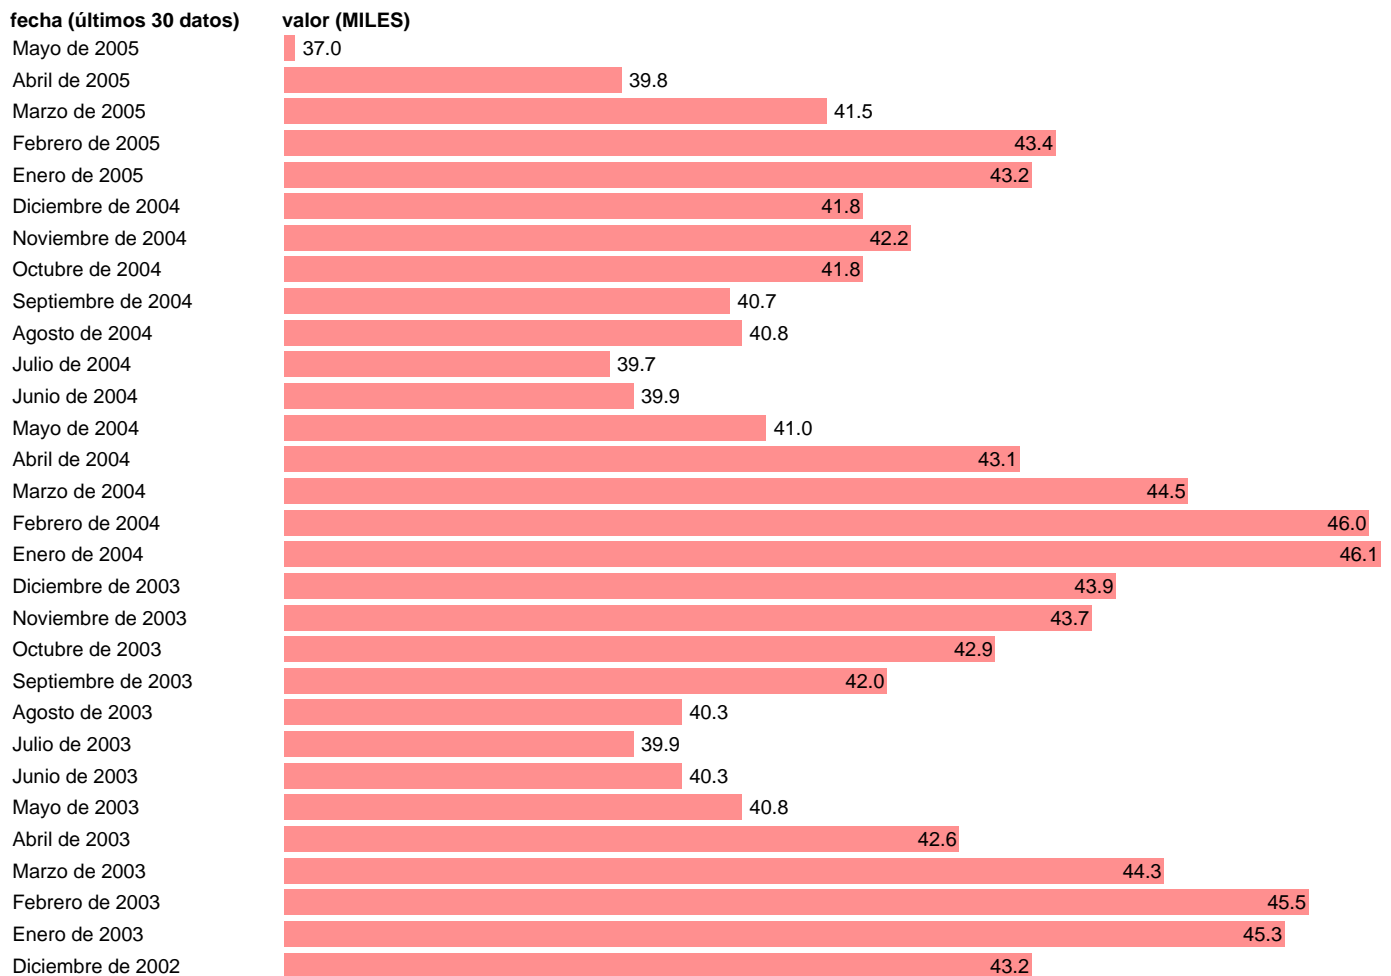

PARO REGISTRADO. VIZCAYA

Estadística: [PARO REGISTRADO. VIZCAYA](#)

Enlace permanente (Permalink): <https://tematicas.org/M1/1h72048/>

Notas: **ACTUALIZA: ÁREA MERCADO LABORAL**

Fuente: **INEM.**

Frecuencia: **Mensual.**

Unidades: **MILES.**

Datos disponibles desde **Enero de 1977** hasta **Mayo de 2005**.

Valor más alto alcanzado en Febrero de 1988: **104.9**.

Valor más bajo alcanzado en Marzo de 1977: **9.9**.

[Pulse aquí](#) para acceder a los datos completos actualizados y a la representación gráfica estadística.