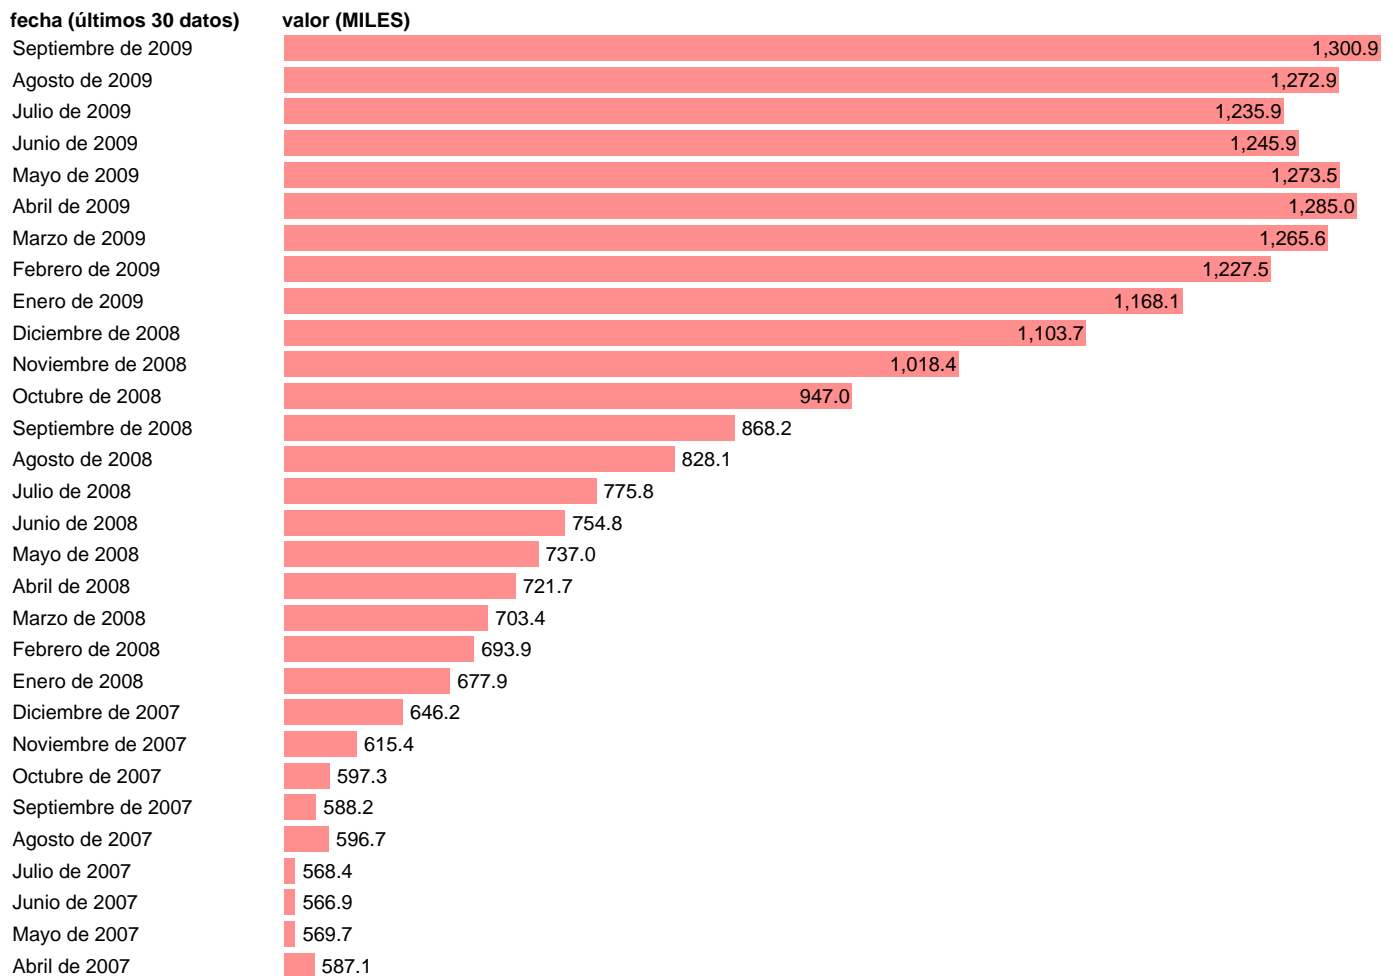

PARO REGISTRADO. VARONES

Estadística: [PARO REGISTRADO. VARONES](#)

Enlace permanente (Permalink): <https://tematicas.org/M1/1h70010/>

Notas: **ACTUALIZA: ÁREA MERCADO LABORAL**

Fuente: **INEM.**

Frecuencia: **Mensual.**

Unidades: **MILES.**

Datos disponibles desde **Enero de 1977** hasta **Septiembre de 2009.**

Valor más alto alcanzado en Enero de 1986: **1677.5.**

Valor más bajo alcanzado en Enero de 1977: **374.4.**

[Pulse aquí](#) para acceder a los datos completos actualizados y a la representación gráfica estadística.