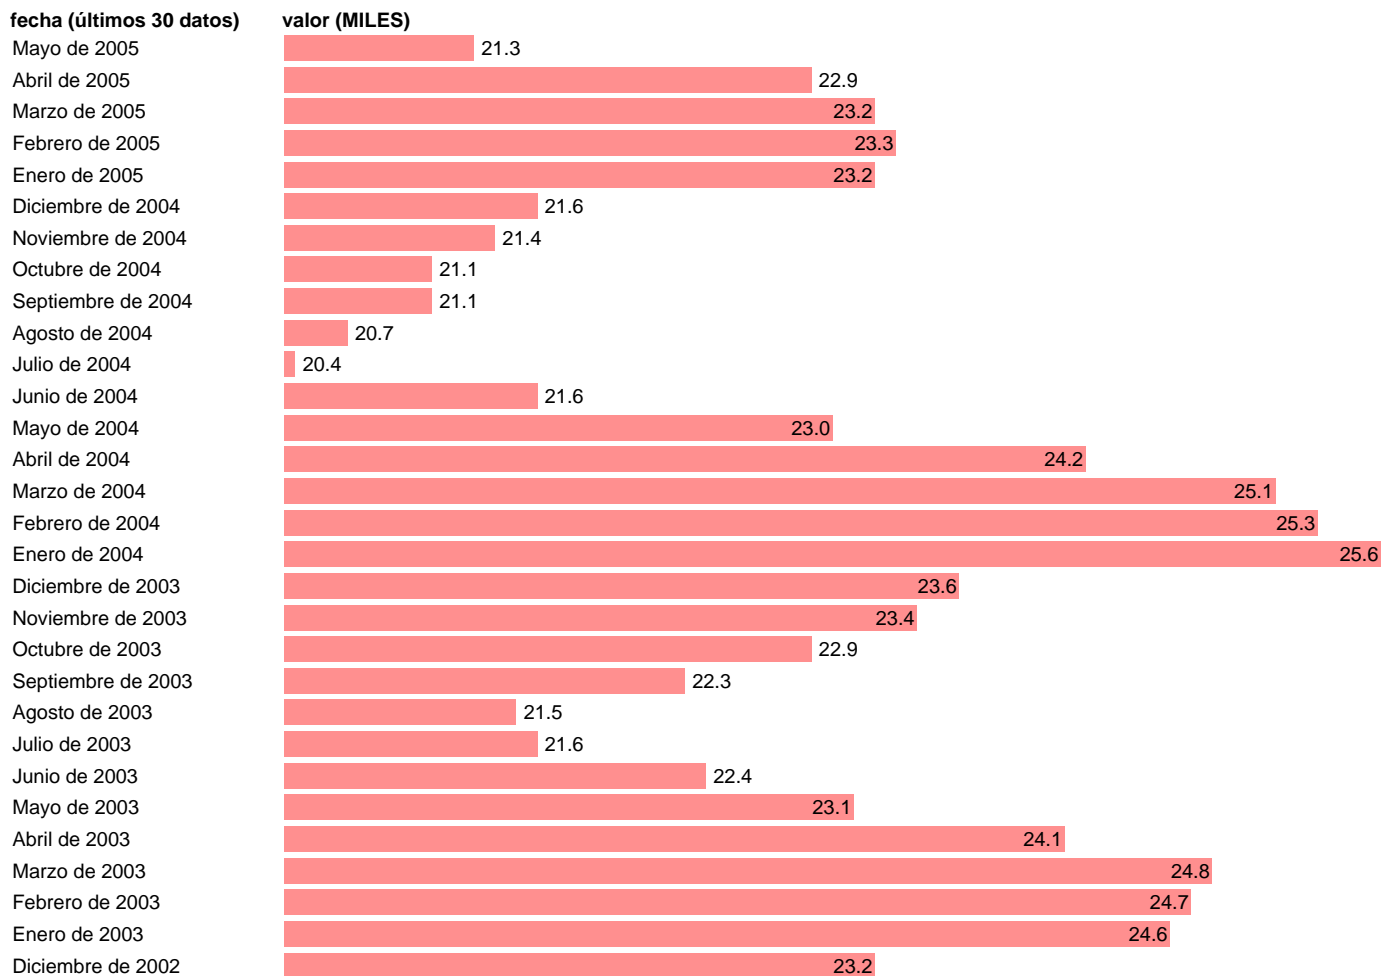

PARO REGISTRADO. VALLADOLID

Estadística: [PARO REGISTRADO. VALLADOLID](#)

Enlace permanente (Permalink): <https://tematicas.org/M1/1h72047/>

Notas: **ACTUALIZA: ÁREA MERCADO LABORAL**

Fuente: **INEM.**

Frecuencia: **Mensual.**

Unidades: **MILES.**

Datos disponibles desde **Enero de 1977** hasta **Mayo de 2005**.

Valor más alto alcanzado en Febrero de 1988: **40.8**.

Valor más bajo alcanzado en Enero de 1977: **4.1**.

[Pulse aquí](#) para acceder a los datos completos actualizados y a la representación gráfica estadística.