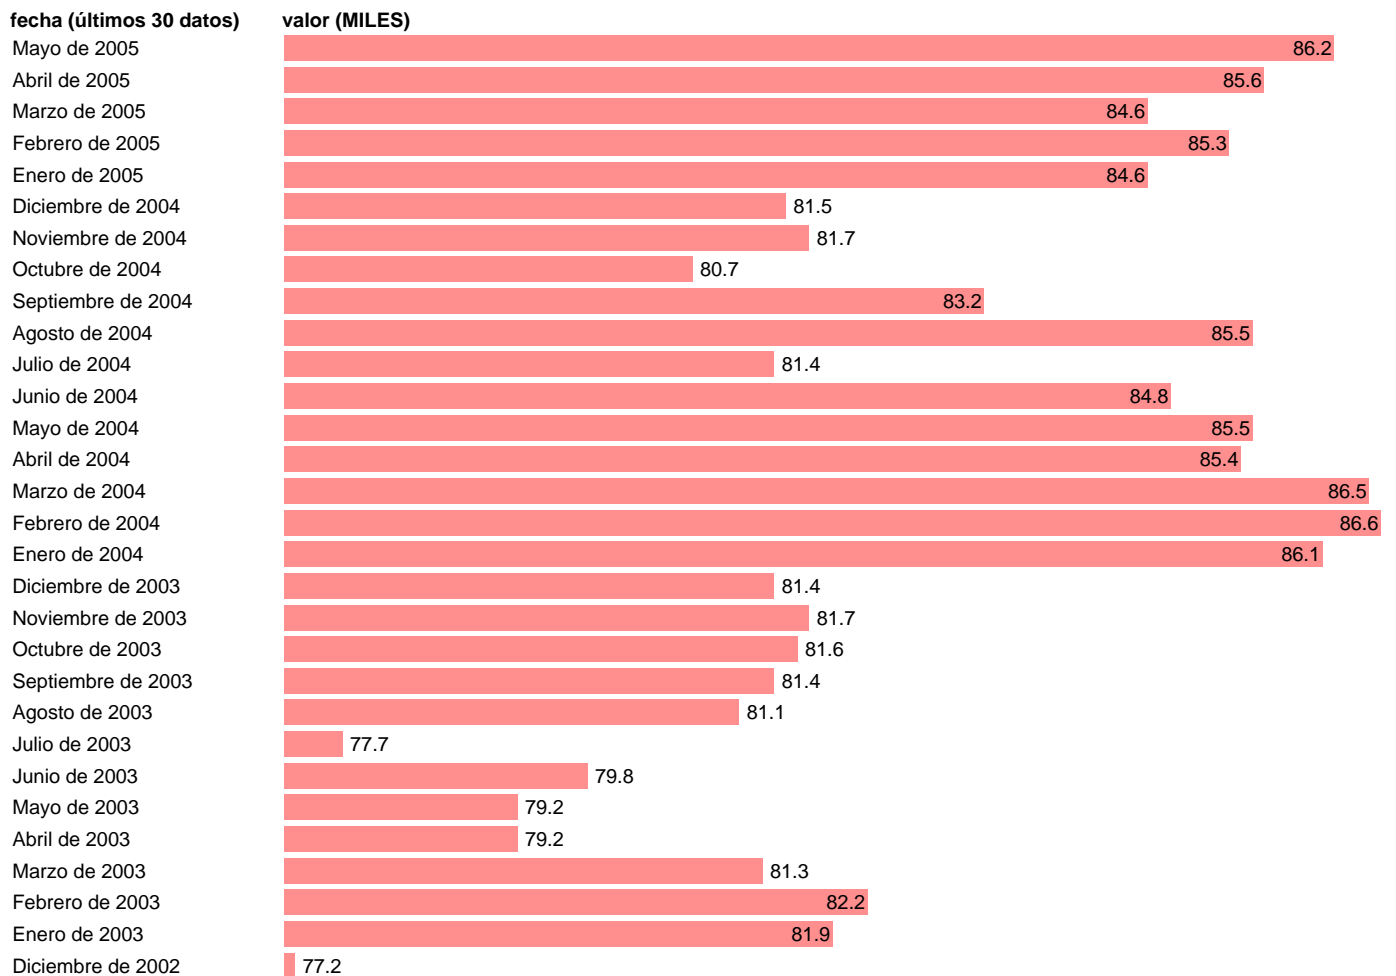

## PARO REGISTRADO. VALENCIA

Estadística: [PARO REGISTRADO. VALENCIA](#)

Enlace permanente (Permalink): <https://tematicas.org/M1/1h72046/>

Notas: **ACTUALIZA: ÁREA MERCADO LABORAL**

Fuente: **INEM.**

Frecuencia: **Mensual.**

Unidades: **MILES.**

Datos disponibles desde **Enero de 1977** hasta **Mayo de 2005**.

Valor más alto alcanzado en Septiembre de 1987: **195.5**.

Valor más bajo alcanzado en Enero de 1977: **16.8**.

[Pulse aquí](#) para acceder a los datos completos actualizados y a la representación gráfica estadística.