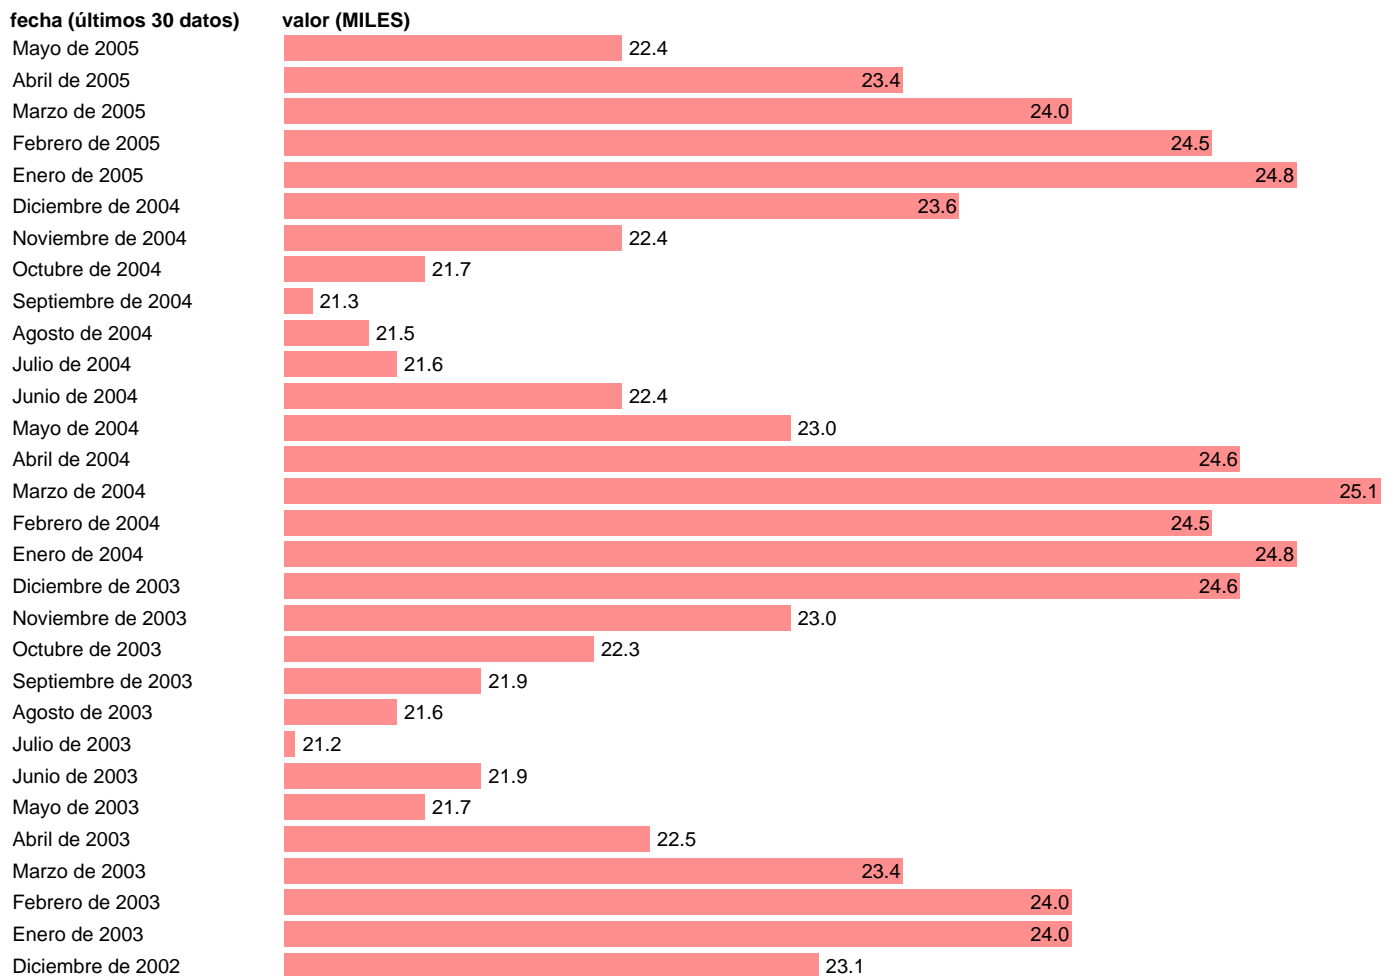

PARO REGISTRADO. TOLEDO

Estadística: [PARO REGISTRADO. TOLEDO](#)

Enlace permanente (Permalink): <https://tematicas.org/M1/1h72045/>

Notas: **ACTUALIZA: ÁREA MERCADO LABORAL**

Fuente: **INEM.**

Frecuencia: **Mensual.**

Unidades: **MILES.**

Datos disponibles desde **Enero de 1977** hasta **Mayo de 2005**.

Valor más alto alcanzado en Enero de 1988: **30.3**.

Valor más bajo alcanzado en Abril de 1977: **3.7**.

[Pulse aquí](#) para acceder a los datos completos actualizados y a la representación gráfica estadística.