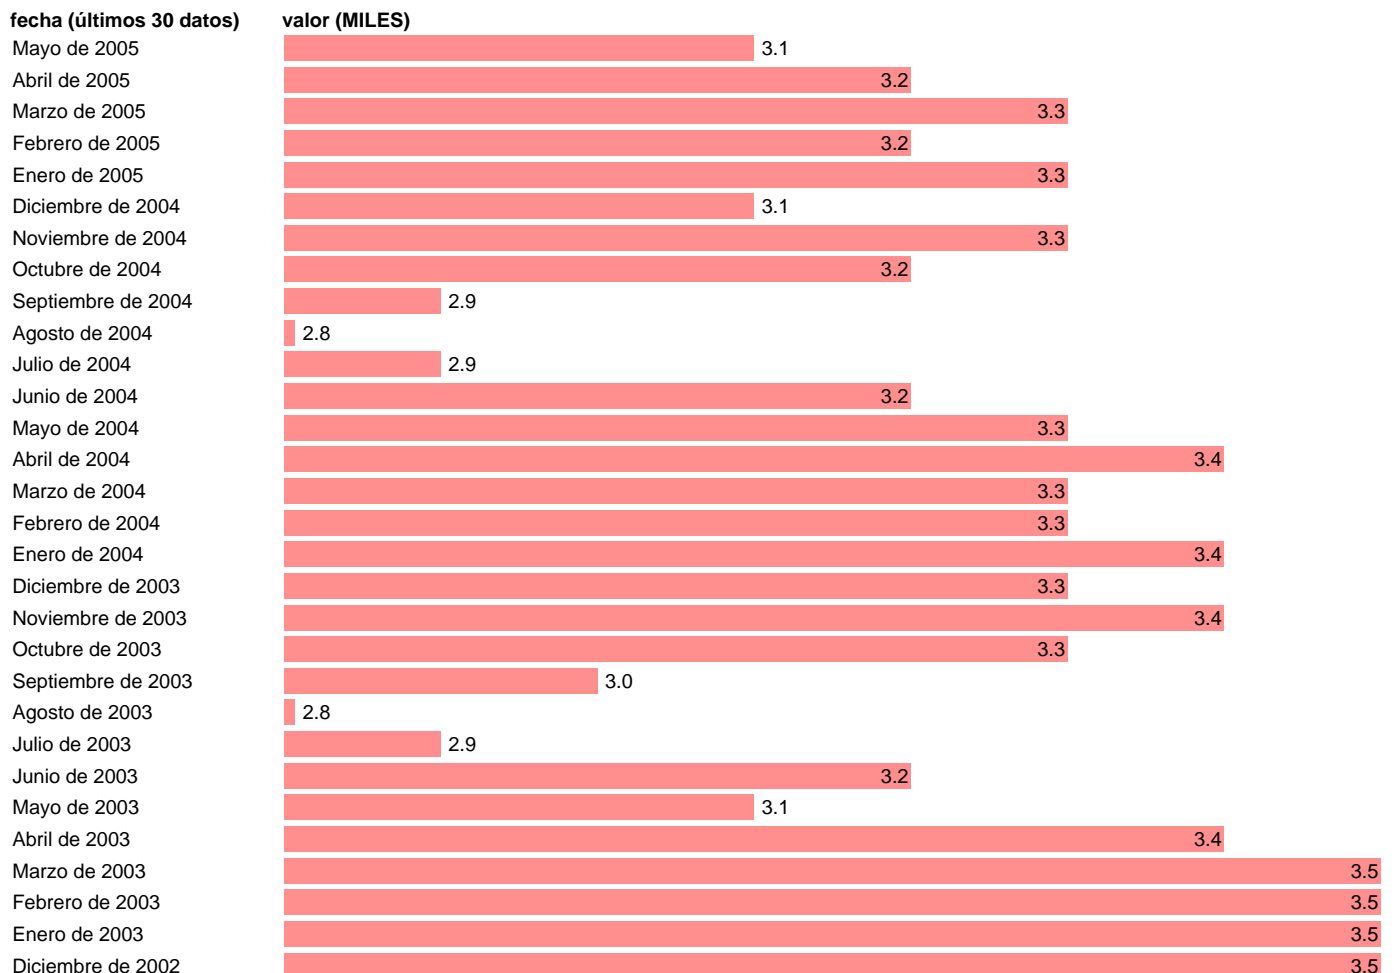

PARO REGISTRADO. TERUEL

Estadística: [PARO REGISTRADO. TERUEL](#)

Enlace permanente (Permalink): <https://tematicas.org/M1/1h72044/>

Notas: **ACTUALIZA: ÁREA MERCADO LABORAL**

Fuente: **INEM.**

Frecuencia: **Mensual.**

Unidades: **MILES.**

Datos disponibles desde **Enero de 1977** hasta **Mayo de 2005**.

Valor más alto alcanzado en Enero de 1988: **6.4**.

Valor más bajo alcanzado en Julio de 1977: **0.4**.

[Pulse aquí](#) para acceder a los datos completos actualizados y a la representación gráfica estadística.