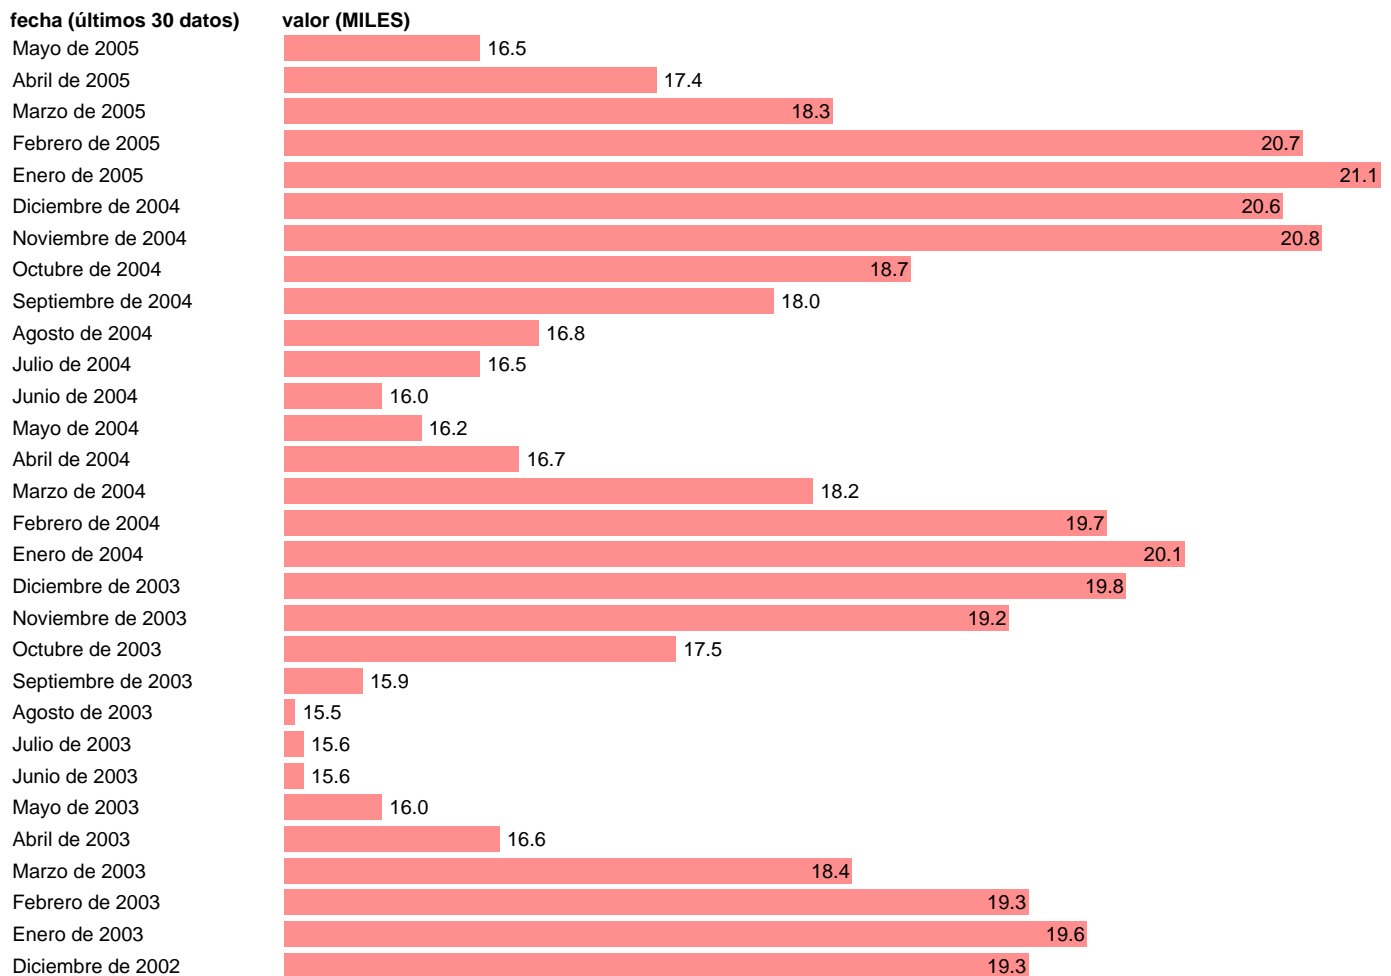

PARO REGISTRADO. TARRAGONA

Estadística: [PARO REGISTRADO. TARRAGONA](#)

Enlace permanente (Permalink): <https://tematicas.org/M1/1h72043/>

Notas: **ACTUALIZA: ÁREA MERCADO LABORAL**

Fuente: **INEM.**

Frecuencia: **Mensual.**

Unidades: **MILES.**

Datos disponibles desde **Enero de 1977** hasta **Mayo de 2005**.

Valor más alto alcanzado en Enero de 1988: **36.5**.

Valor más bajo alcanzado en Marzo de 1977: **4.3**.

[Pulse aquí](#) para acceder a los datos completos actualizados y a la representación gráfica estadística.