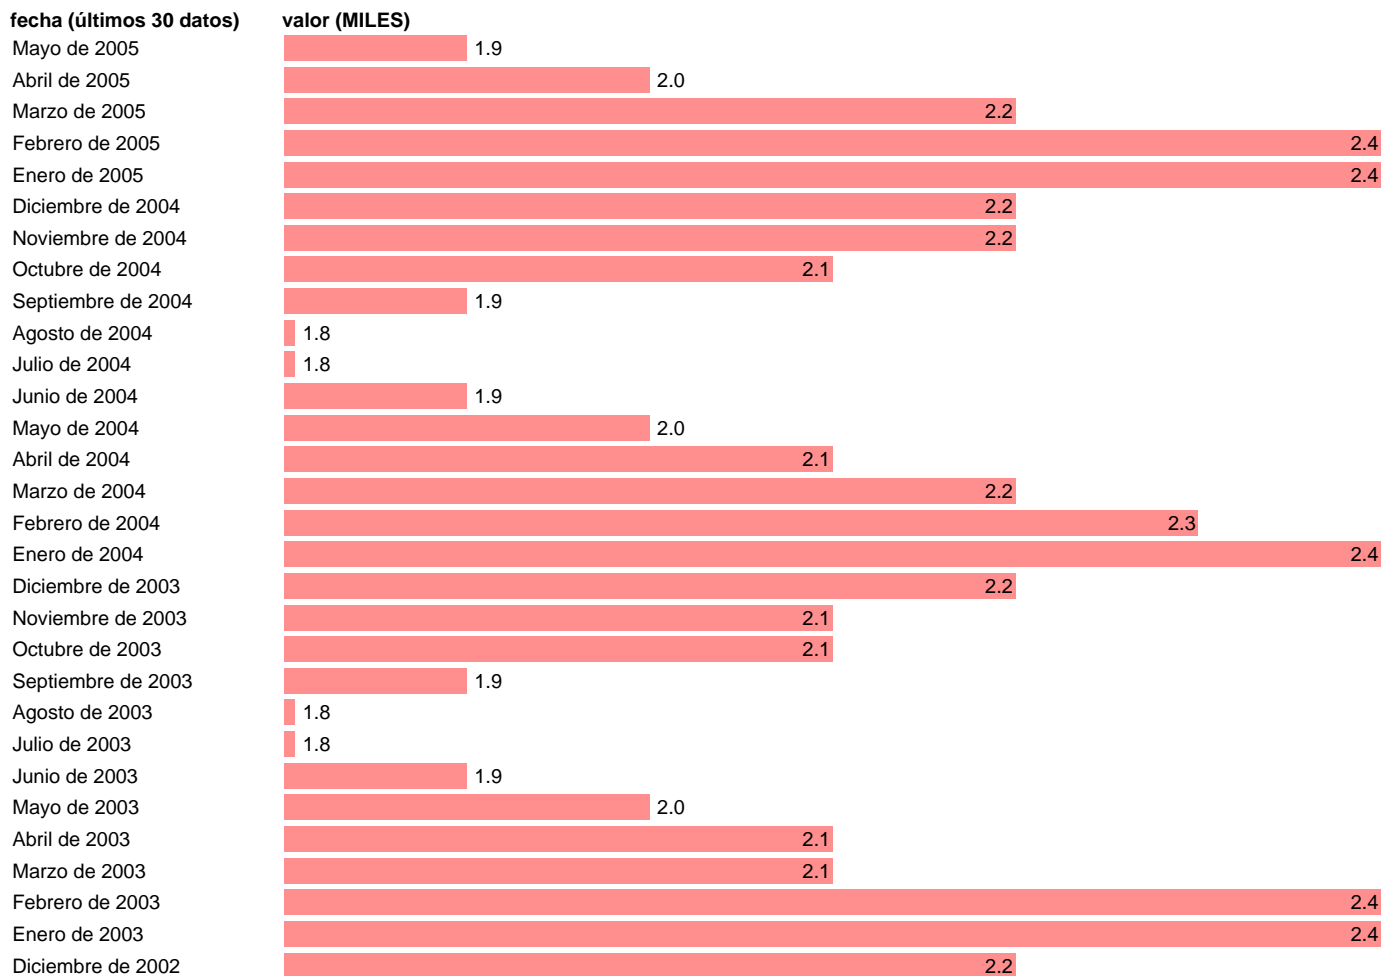

PARO REGISTRADO. SORIA

Estadística: [PARO REGISTRADO. SORIA](#)

Enlace permanente (Permalink): <https://tematicas.org/M1/1h72042/>

Notas: **ACTUALIZA: ÁREA MERCADO LABORAL**

Fuente: **INEM.**

Frecuencia: **Mensual.**

Unidades: **MILES.**

Datos disponibles desde **Enero de 1977** hasta **Mayo de 2005**.

Valor más alto alcanzado en Enero de 1988: **4.7**.

Valor más bajo alcanzado en Junio de 1977: **0.2**.

[Pulse aquí](#) para acceder a los datos completos actualizados y a la representación gráfica estadística.