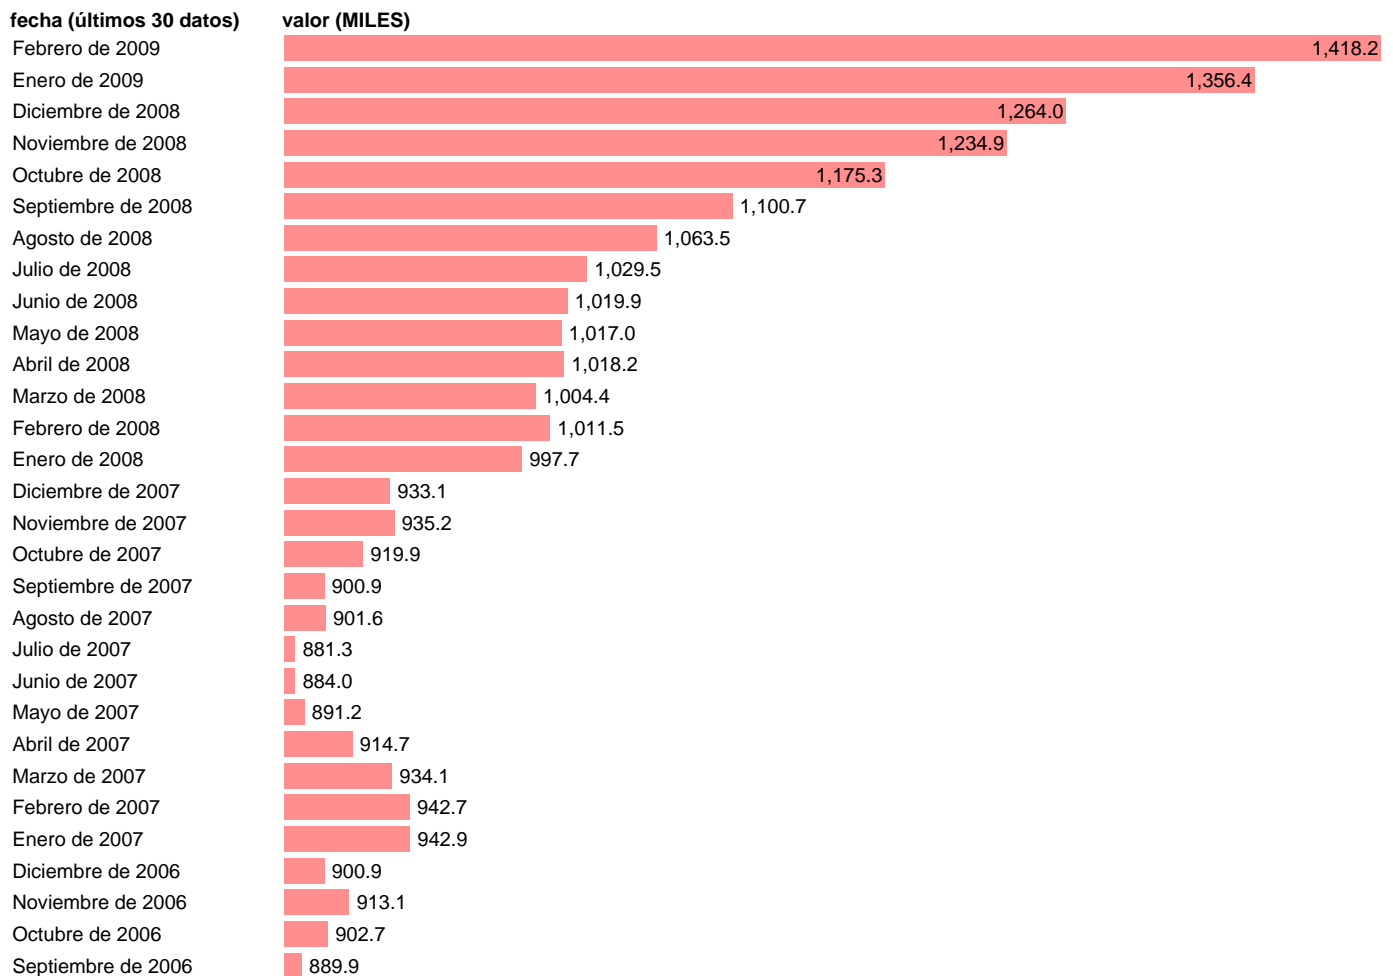

PARO REGISTRADO. SERVICIOS

Estadística: [PARO REGISTRADO. SERVICIOS](#)

Enlace permanente (Permalink): <https://tematicas.org/M1/1h71005/>

Notas: **ACTUALIZA: ÁREA MERCADO LABORAL**

Fuente: **INEM.**

Frecuencia: **Mensual.**

Unidades: **MILES.**

Datos disponibles desde **Enero de 1964** hasta **Febrero de 2009**.

Valor más alto alcanzado en Febrero de 2009: **1418.2**.

Valor más bajo alcanzado en Agosto de 1964: **14.3**.

[Pulse aquí](#) para acceder a los datos completos actualizados y a la representación gráfica estadística.