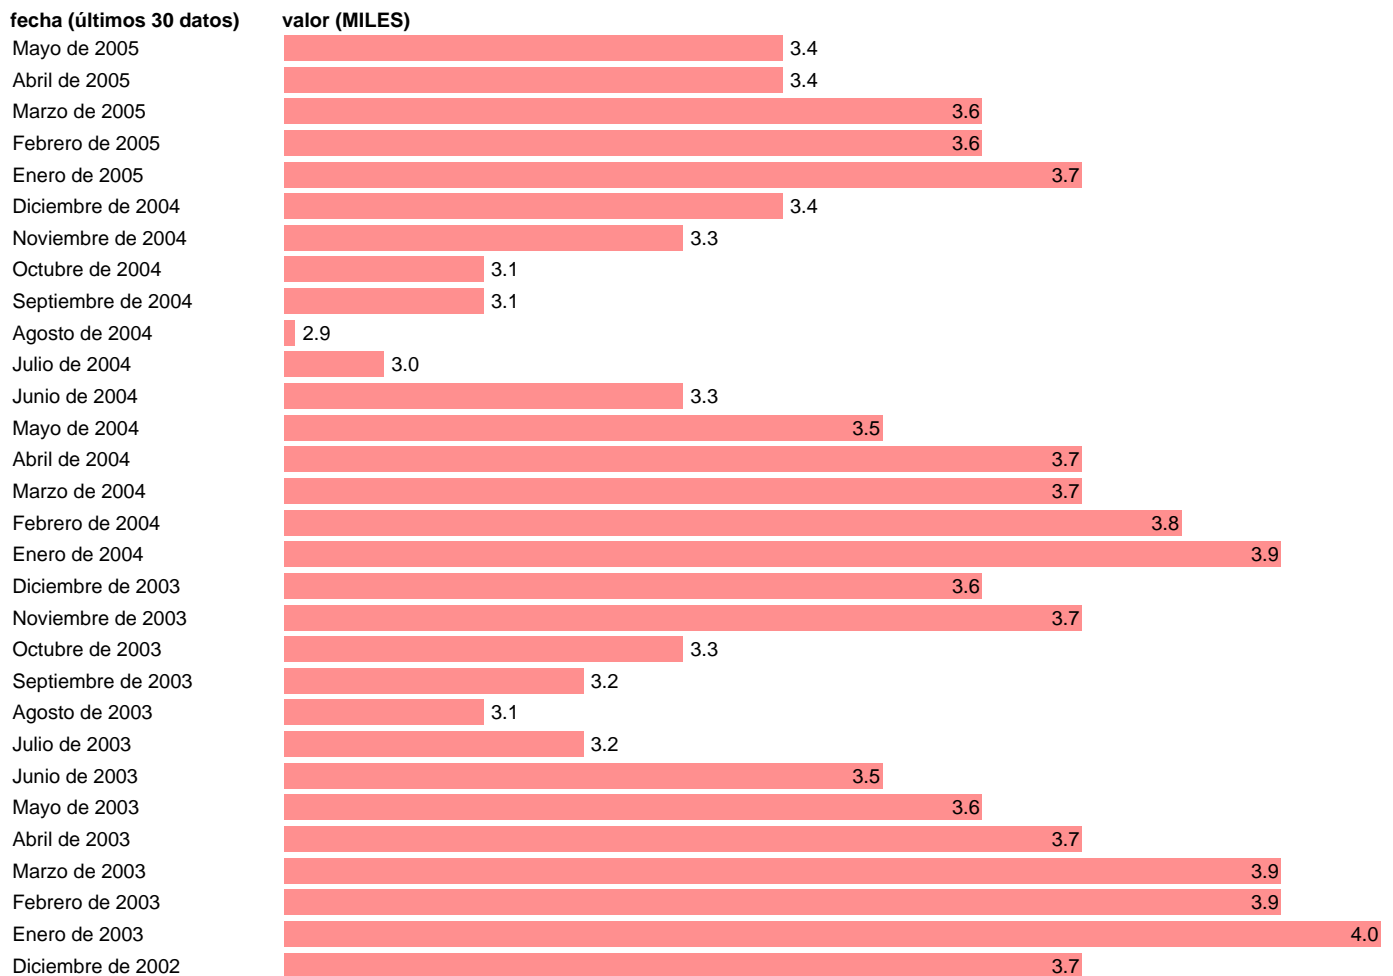

## PARO REGISTRADO. SEGOVIA

Estadística: [PARO REGISTRADO. SEGOVIA](#)

Enlace permanente (Permalink): <https://tematicas.org/M1/1h72040/>

Notas: **ACTUALIZA: ÁREA MERCADO LABORAL**

Fuente: **INEM.**

Frecuencia: **Mensual.**

Unidades: **MILES.**

Datos disponibles desde **Enero de 1977** hasta **Mayo de 2005**.

Valor más alto alcanzado en Febrero de 1987: **8**.

Valor más bajo alcanzado en Septiembre de 1977: **0.7**.

[Pulse aquí](#) para acceder a los datos completos actualizados y a la representación gráfica estadística.