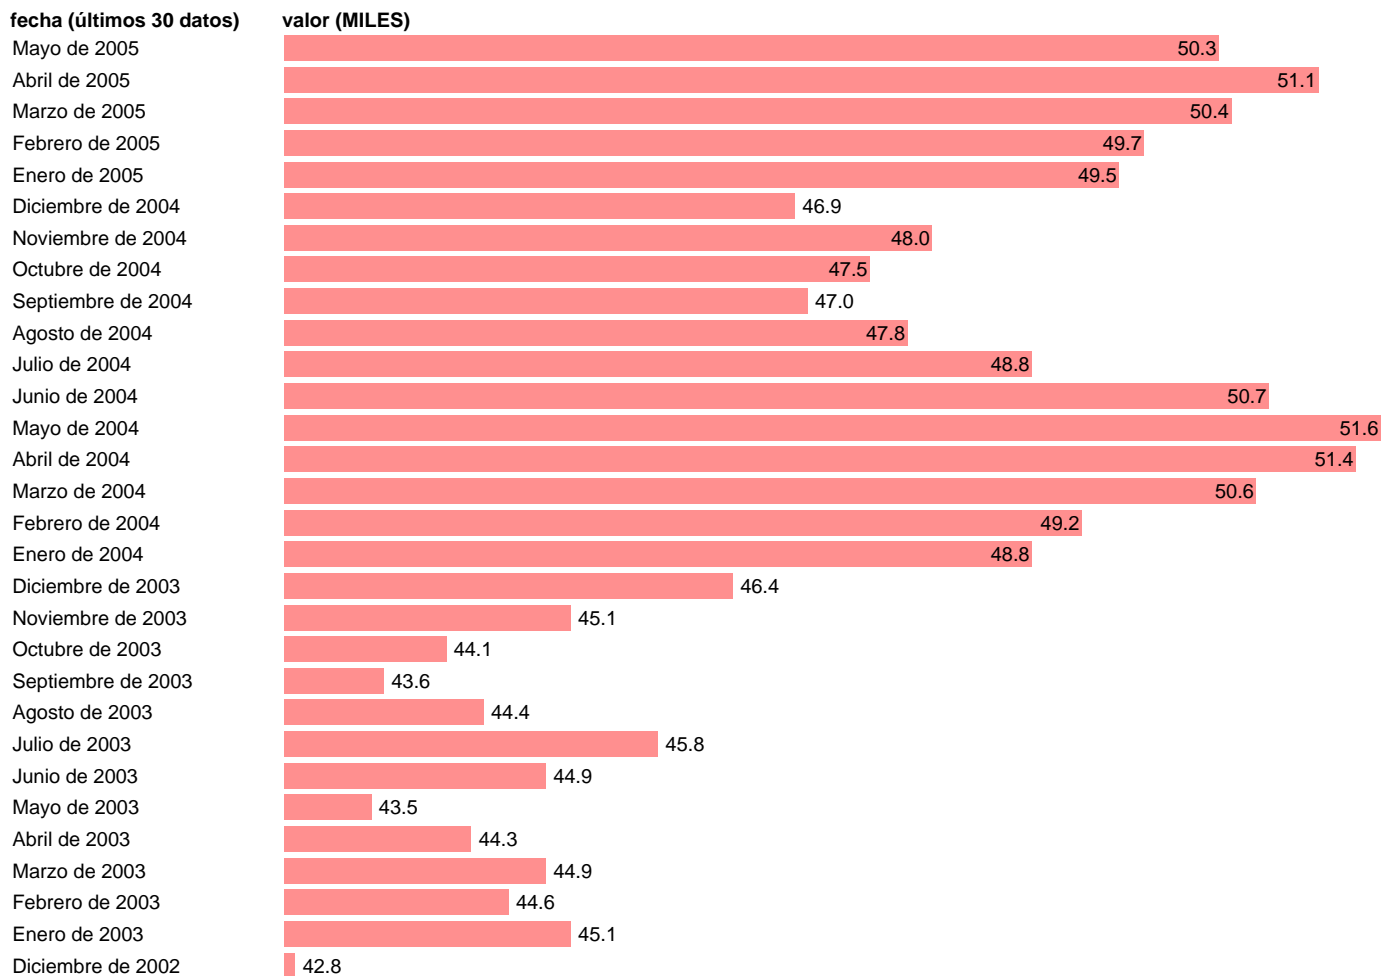

PARO REGISTRADO. SANTA CRUZ DE TENERIFE

Estadística: [PARO REGISTRADO. SANTA CRUZ DE TENERIFE](#)

Enlace permanente (Permalink): <https://tematicas.org/M1/1h72038/>

Notas: **ACTUALIZA: ÁREA MERCADO LABORAL**

Fuente: **INEM.**

Frecuencia: **Mensual.**

Unidades: **MILES.**

Datos disponibles desde **Enero de 1977** hasta **Mayo de 2005**.

Valor más alto alcanzado en Agosto de 1993: **65.4**.

Valor más bajo alcanzado en Febrero de 1977: **9.3**.

[Pulse aquí](#) para acceder a los datos completos actualizados y a la representación gráfica estadística.