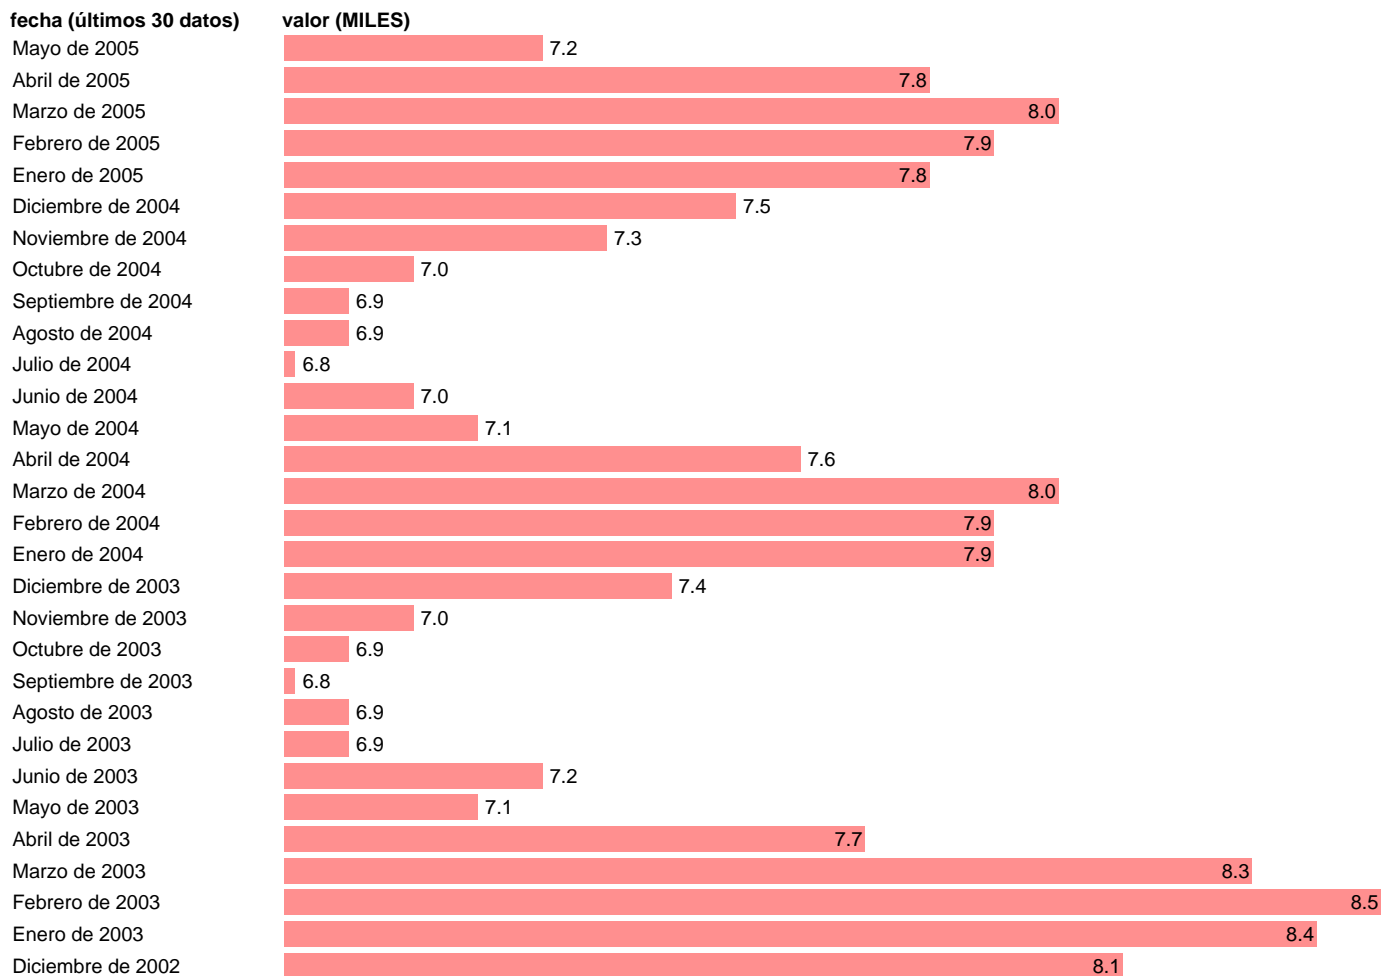

## PARO REGISTRADO. RIOJA, LA

Estadística: [PARO REGISTRADO. RIOJA, LA](#)

Enlace permanente (Permalink): <https://tematicas.org/M1/1h72026/>

Notas: **ACTUALIZA: ÁREA MERCADO LABORAL**

Fuente: **INEM.**

Frecuencia: **Mensual.**

Unidades: **MILES.**

Datos disponibles desde **Enero de 1977** hasta **Mayo de 2005**.

Valor más alto alcanzado en Enero de 1987: **14.6**.

Valor más bajo alcanzado en Enero de 1977: **0.7**.

[Pulse aquí](#) para acceder a los datos completos actualizados y a la representación gráfica estadística.