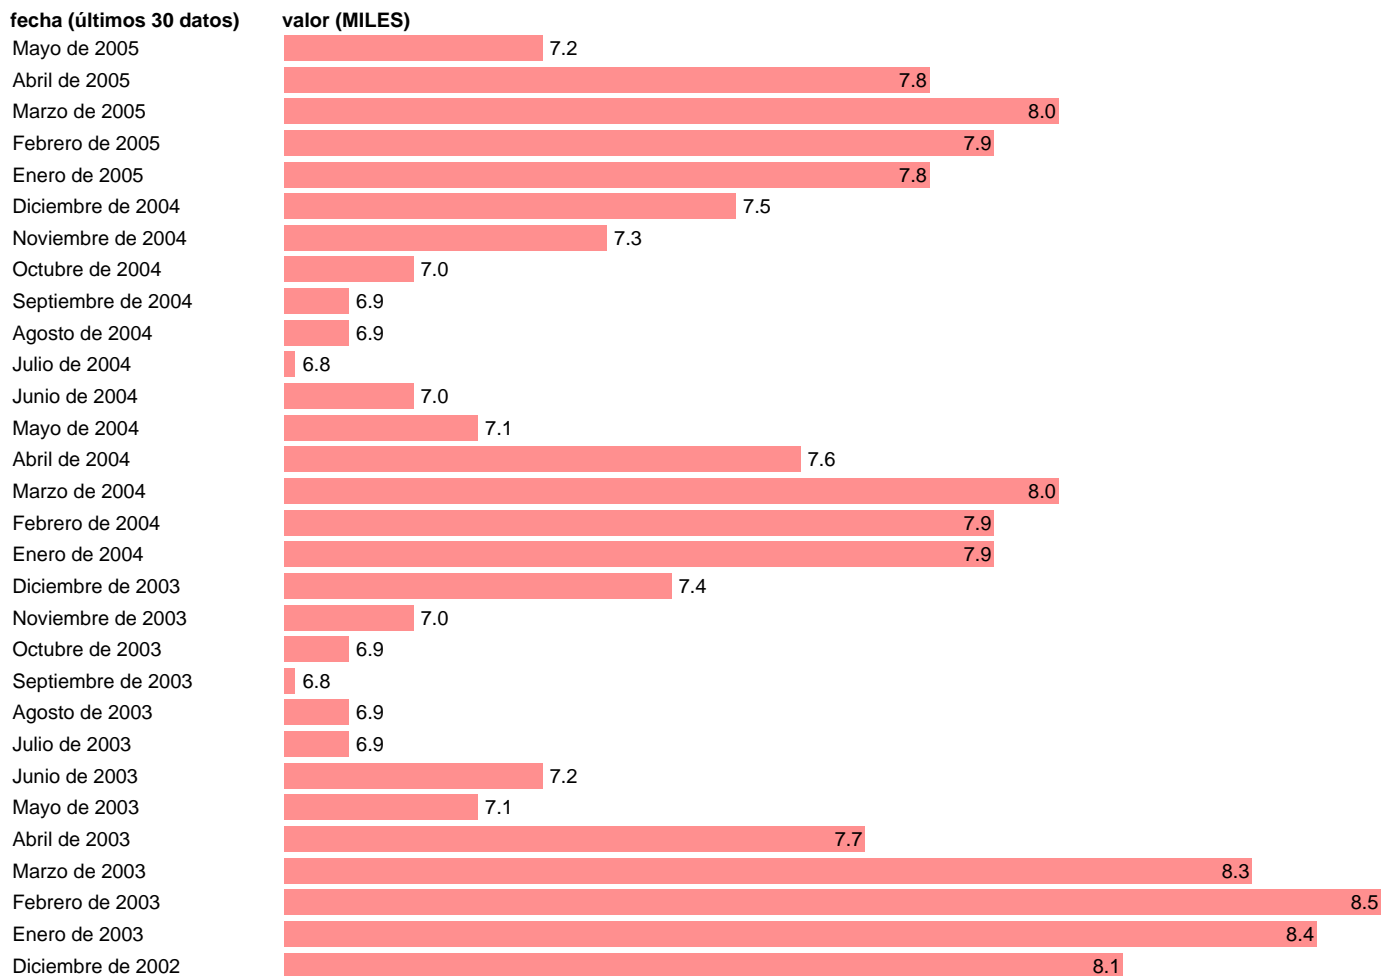

## PARO REGISTRADO. RIOJA, LA

Estadística: [PARO REGISTRADO. RIOJA, LA](#)

Enlace permanente (Permalink): <https://tematicas.org/M1/1h72117/>

Notas: **ACTUALIZA: ÁREA MERCADO LABORAL**

Fuente: **INEM.**

Frecuencia: **Mensual.**

Unidades: **MILES.**

Datos disponibles desde **Enero de 1977** hasta **Mayo de 2005**.

Valor más alto alcanzado en Enero de 1987: **14.6**.

Valor más bajo alcanzado en Enero de 1977: **0.7**.

[Pulse aquí](#) para acceder a los datos completos actualizados y a la representación gráfica estadística.