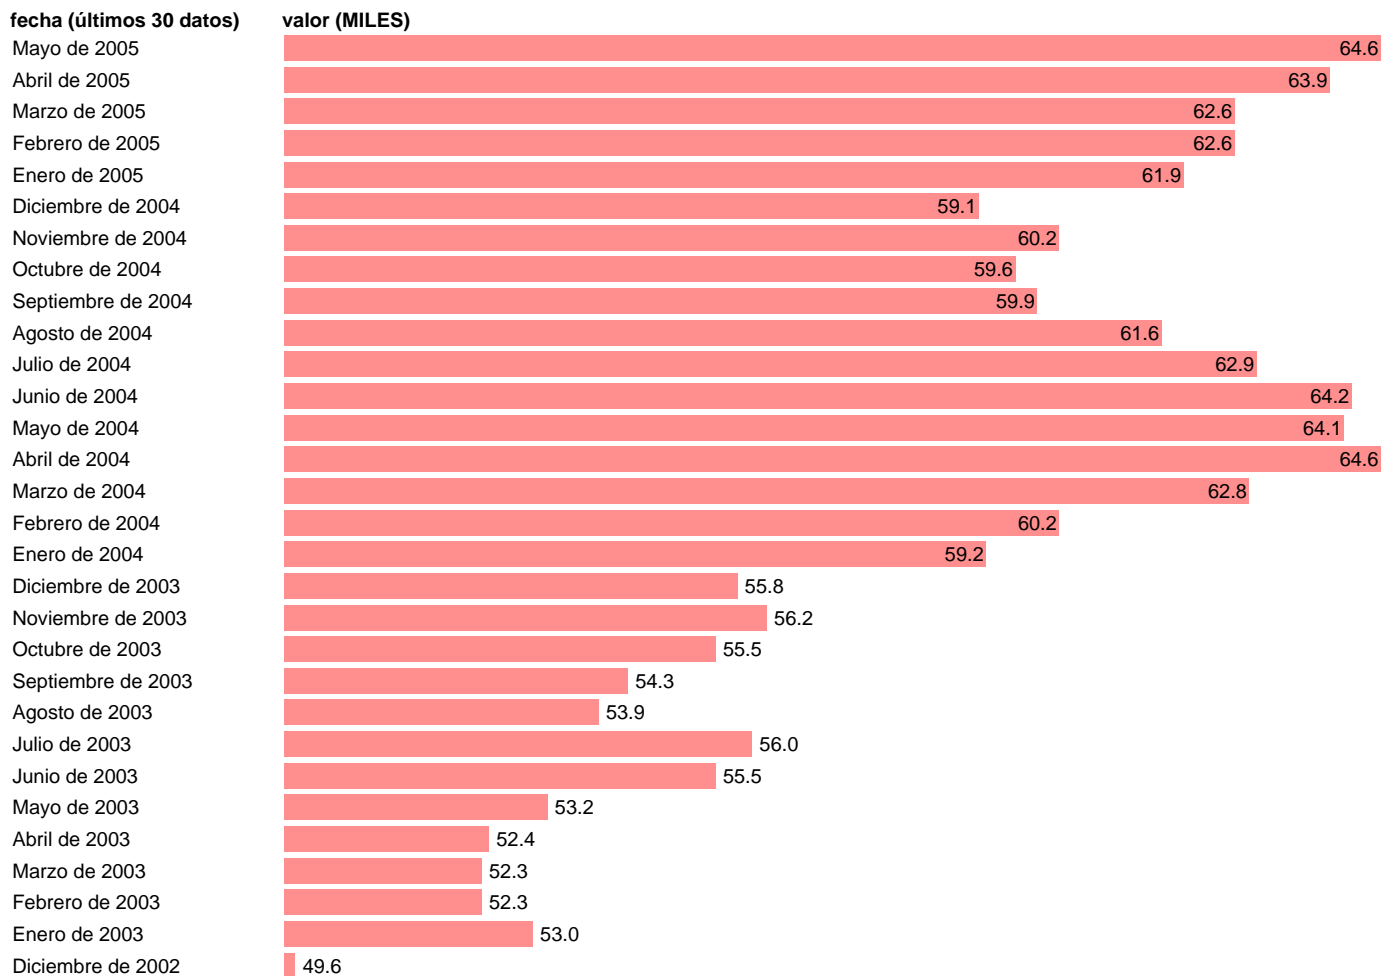

PARO REGISTRADO. PALMAS, LAS

Estadística: [PARO REGISTRADO. PALMAS, LAS](#)

Enlace permanente (Permalink): <https://tematicas.org/M1/1h72035/>

Notas: **ACTUALIZA: ÁREA MERCADO LABORAL**

Fuente: **INEM.**

Frecuencia: **Mensual.**

Unidades: **MILES.**

Datos disponibles desde **Enero de 1977** hasta **Mayo de 2005**.

Valor más alto alcanzado en Octubre de 1987: **74.9**.

Valor más bajo alcanzado en Enero de 1977: **10.1**.

[Pulse aquí](#) para acceder a los datos completos actualizados y a la representación gráfica estadística.