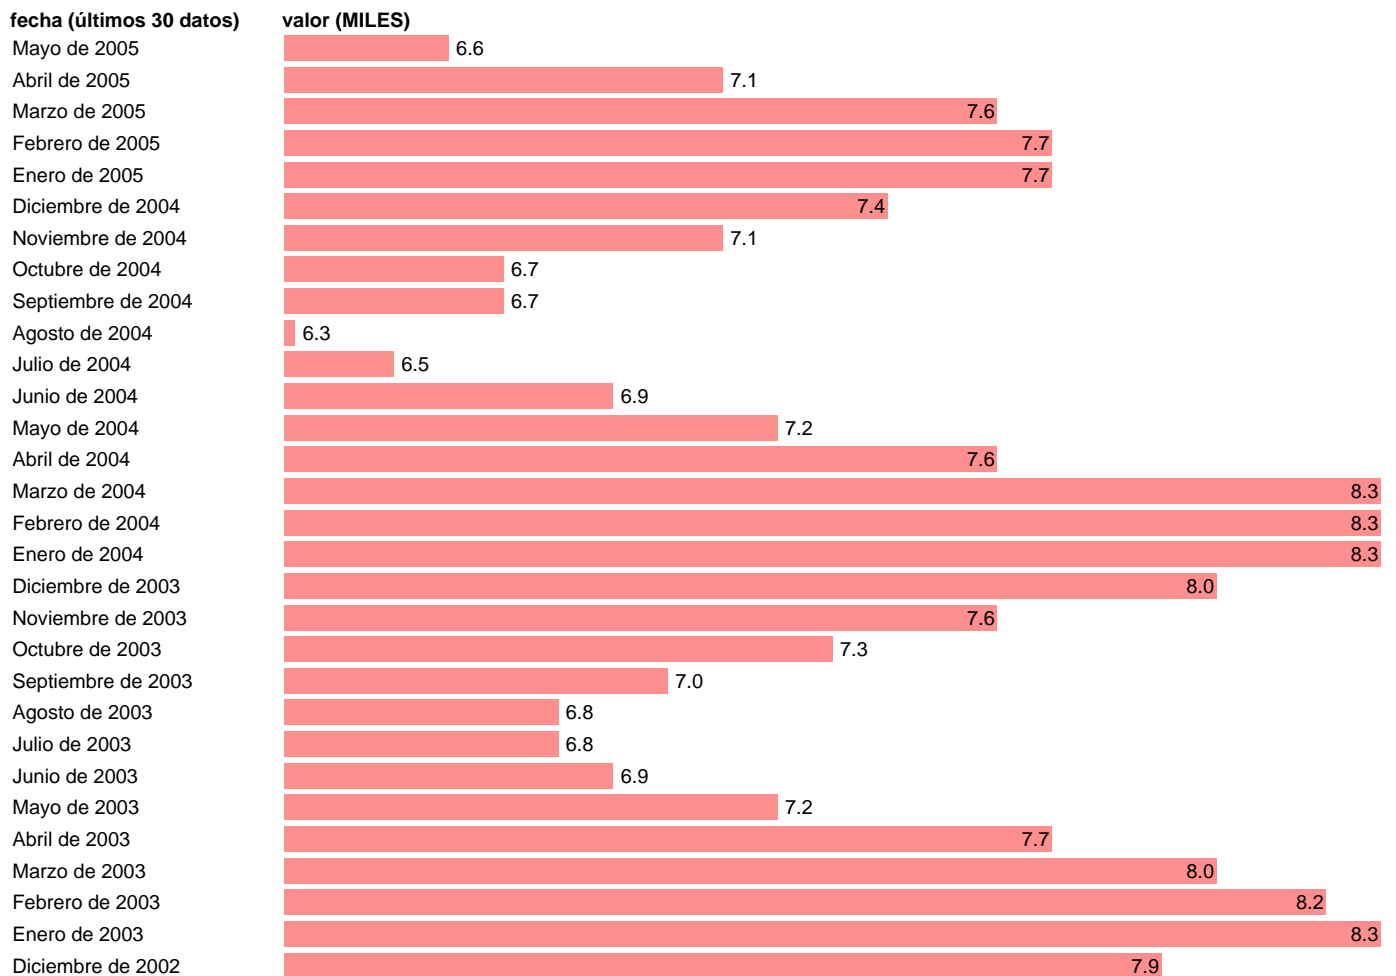

PARO REGISTRADO. PALENCIA

Estadística: [PARO REGISTRADO. PALENCIA](#)

Enlace permanente (Permalink): <https://tematicas.org/M1/1h72034/>

Notas: **ACTUALIZA: ÁREA MERCADO LABORAL**

Fuente: **INEM.**

Frecuencia: **Mensual.**

Unidades: **MILES.**

Datos disponibles desde **Enero de 1977** hasta **Mayo de 2005**.

Valor más alto alcanzado en Febrero de 1988: **13**.

Valor más bajo alcanzado en Enero de 1979: **1.8**.

[Pulse aquí](#) para acceder a los datos completos actualizados y a la representación gráfica estadística.