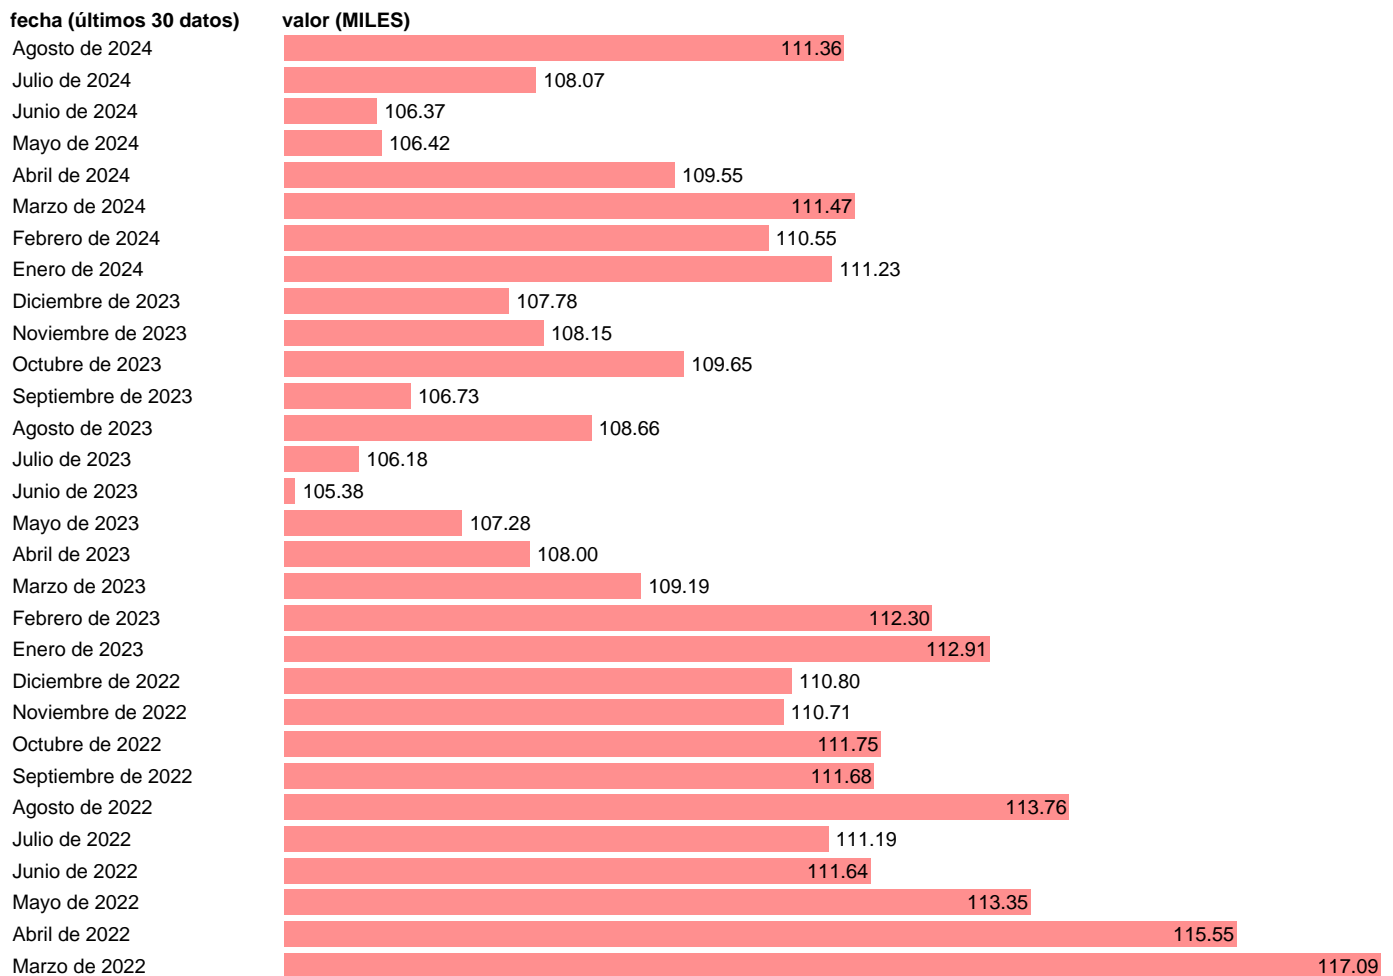

PARO REGISTRADO. PAIS VASCO

Estadística: [PARO REGISTRADO. PAIS VASCO](#)

Enlace permanente (Permalink): <https://tematicas.org/M1/172116n/>

Notas: www.sepe.es/HomeSepe/que-es-el-sepe/estadisticas/datos-avance/conceptos.html.

Fuente: **MINISTERIO DE TRABAJO.**

Frecuencia: **Mensual.**

Unidades: **MILES.**

Datos disponibles desde **Enero de 2001** hasta **Agosto de 2024**.

Valor más alto alcanzado en Marzo de 2013: **179.34**.

Valor más bajo alcanzado en Junio de 2007: **70.96**.

[Pulse aquí](#) para acceder a los datos completos actualizados y a la representación gráfica estadística.