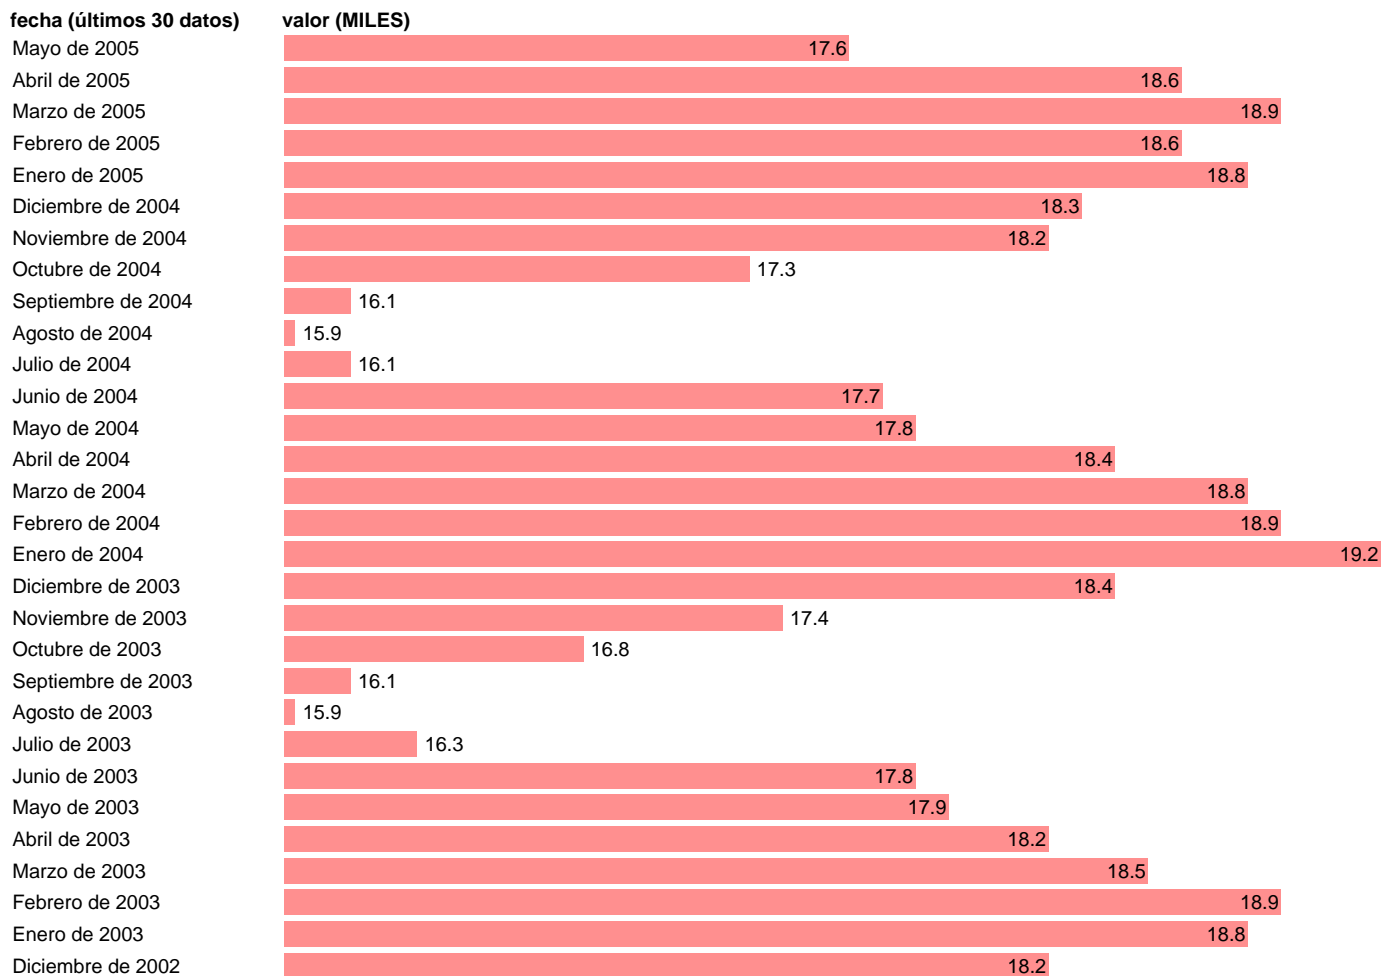

PARO REGISTRADO. ORENSE

Estadística: [PARO REGISTRADO. ORENSE](#)

Enlace permanente (Permalink): <https://tematicas.org/M1/1h72032/>

Notas: **ACTUALIZA: ÁREA MERCADO LABORAL**

Fuente: **INEM.**

Frecuencia: **Mensual.**

Unidades: **MILES.**

Datos disponibles desde **Enero de 1977** hasta **Mayo de 2005**.

Valor más alto alcanzado en Enero de 1988: **29.**

Valor más bajo alcanzado en Enero de 1977: **3.7.**

[Pulse aquí](#) para acceder a los datos completos actualizados y a la representación gráfica estadística.