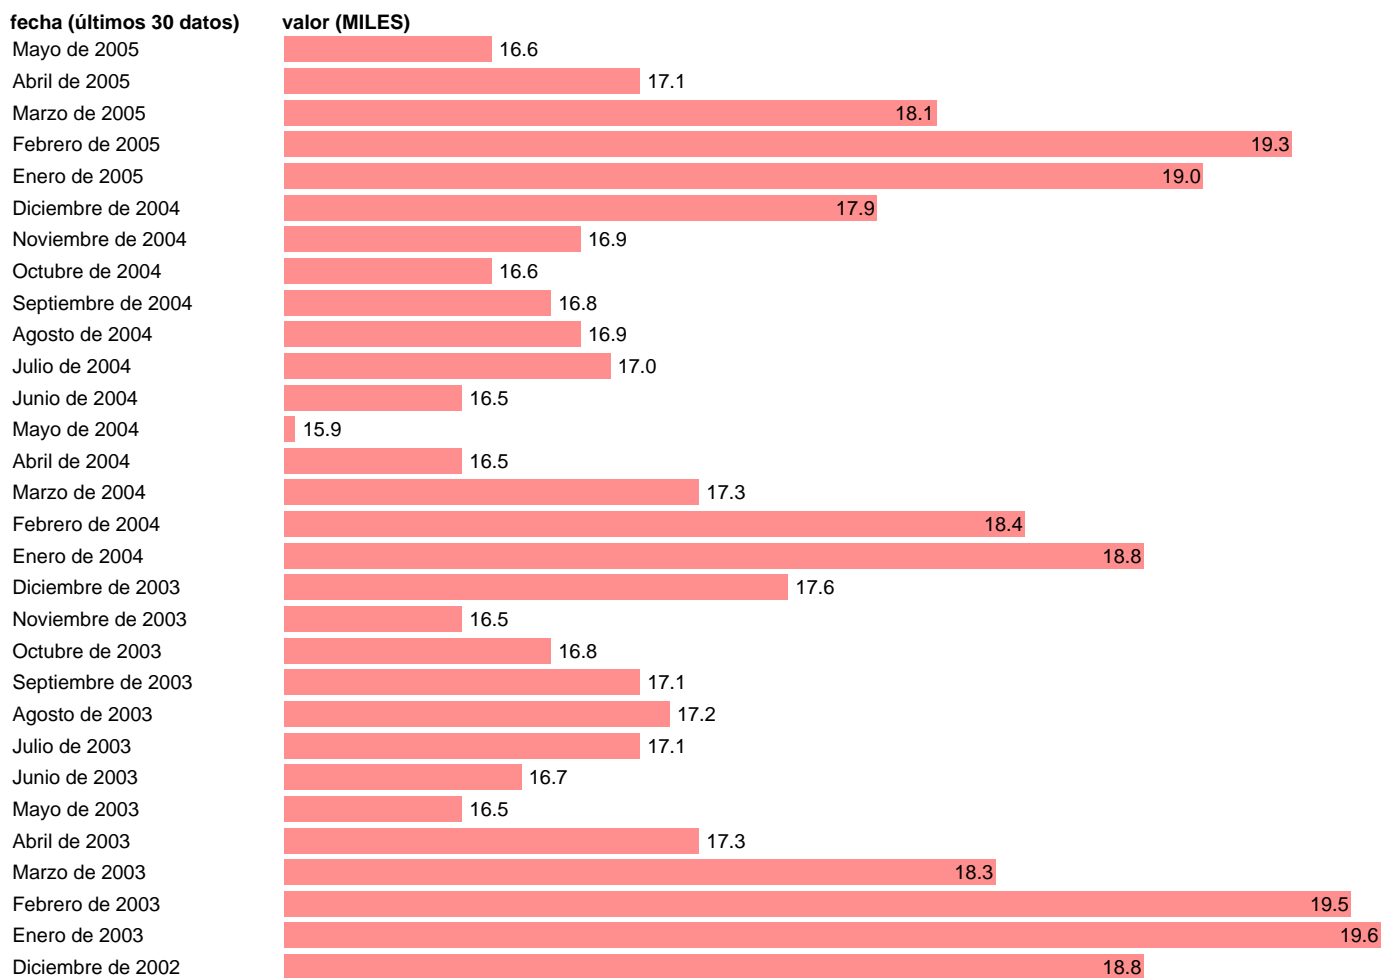

## PARO REGISTRADO. NAVARRA, COMUNIDAD FORAL

Estadística: [PARO REGISTRADO. NAVARRA, COMUNIDAD FORAL](#)

Enlace permanente (Permalink): <https://tematicas.org/M1/1h72115/>

Notas: **ACTUALIZA: ÁREA MERCADO LABORAL**

Fuente: **INEM.**

Frecuencia: **Mensual.**

Unidades: **MILES.**

Datos disponibles desde **Enero de 1977** hasta **Mayo de 2005**.

Valor más alto alcanzado en Enero de 1987: **39.6**.

Valor más bajo alcanzado en Abril de 1977: **5.7**.

[Pulse aquí](#) para acceder a los datos completos actualizados y a la representación gráfica estadística.