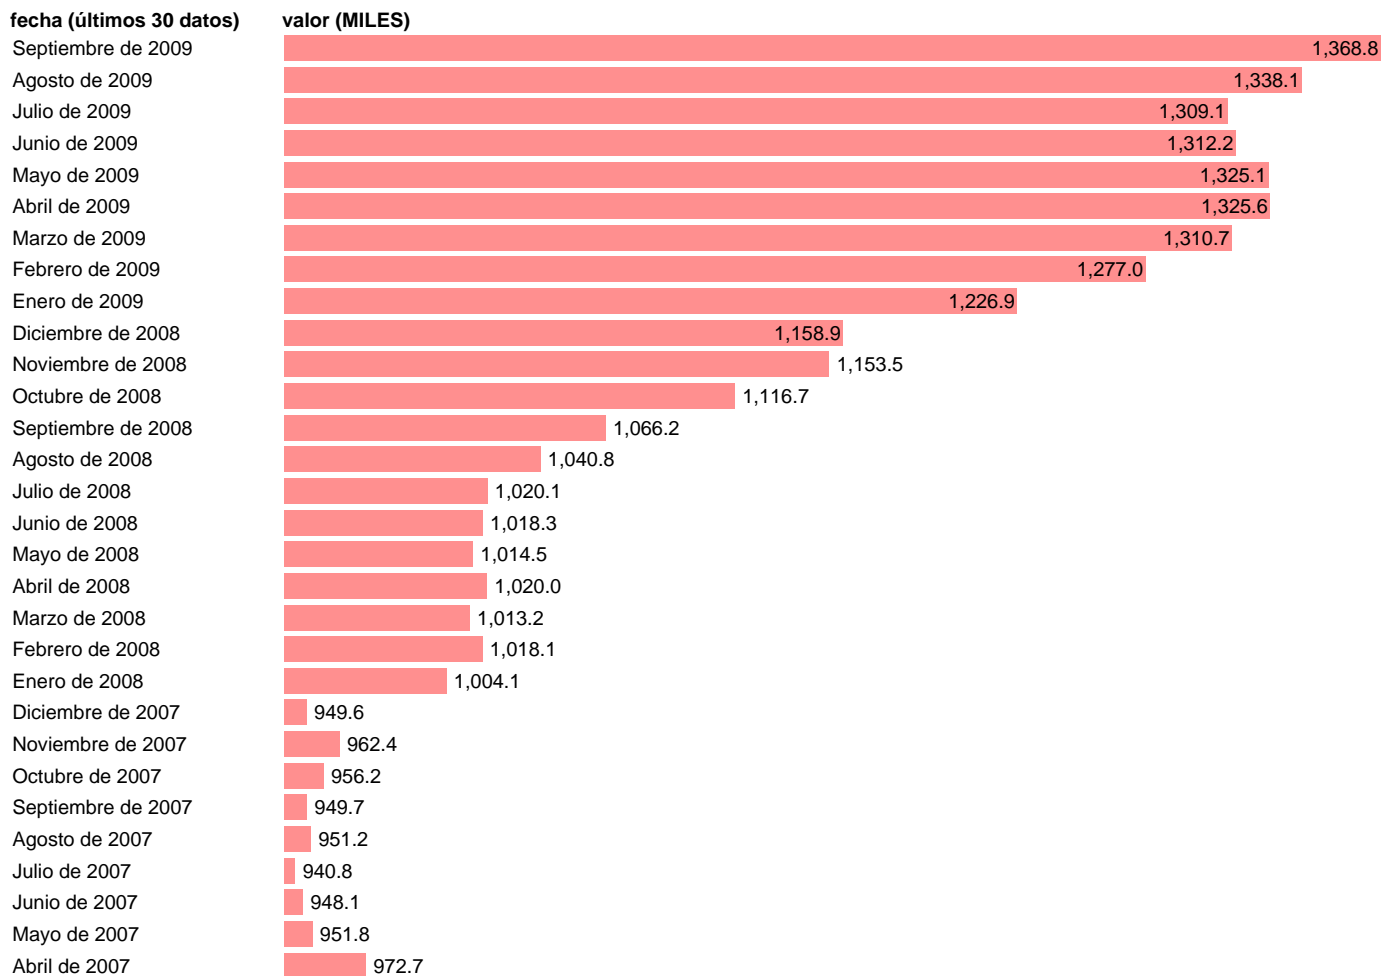

PARO REGISTRADO. MUJERES

Estadística: [PARO REGISTRADO. MUJERES](#)

Enlace permanente (Permalink): <https://tematicas.org/M1/1h70020/>

Notas: **ACTUALIZA: ÁREA MERCADO LABORAL**

Fuente: **INEM.**

Frecuencia: **Mensual.**

Unidades: **MILES.**

Datos disponibles desde **Enero de 1977** hasta **Septiembre de 2009**.

Valor más alto alcanzado en Noviembre de 1988: **1521**.

Valor más bajo alcanzado en Enero de 1977: **96.8**.

[Pulse aquí](#) para acceder a los datos completos actualizados y a la representación gráfica estadística.