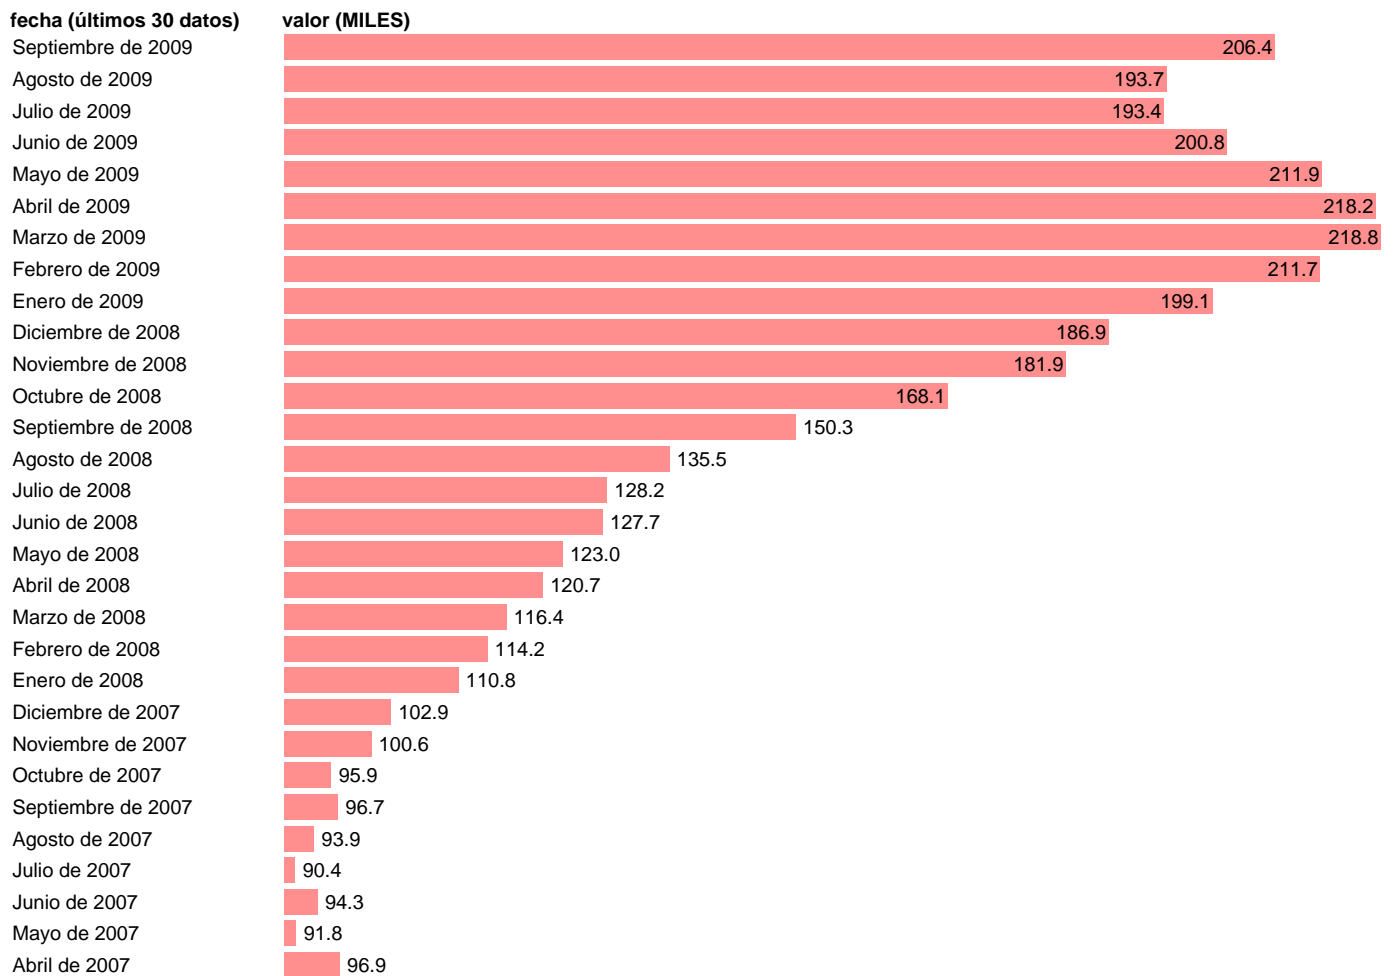

## PARO REGISTRADO. MENORES DE 25 AÑOS. VARONES

Estadística: [PARO REGISTRADO. MENORES DE 25 AÑOS. VARONES](#)

Enlace permanente (Permalink): <https://tematicas.org/M1/1h70015/>

Notas: **ACTUALIZA: ÁREA MERCADO LABORAL**

Fuente: **INEM.**

Frecuencia: **Mensual.**

Unidades: **MILES.**

Datos disponibles desde **Enero de 1978** hasta **Septiembre de 2009.**

Valor más alto alcanzado en Enero de 1985: **643.2.**

Valor más bajo alcanzado en Julio de 2001: **81.5.**

[Pulse aquí](#) para acceder a los datos completos actualizados y a la representación gráfica estadística.