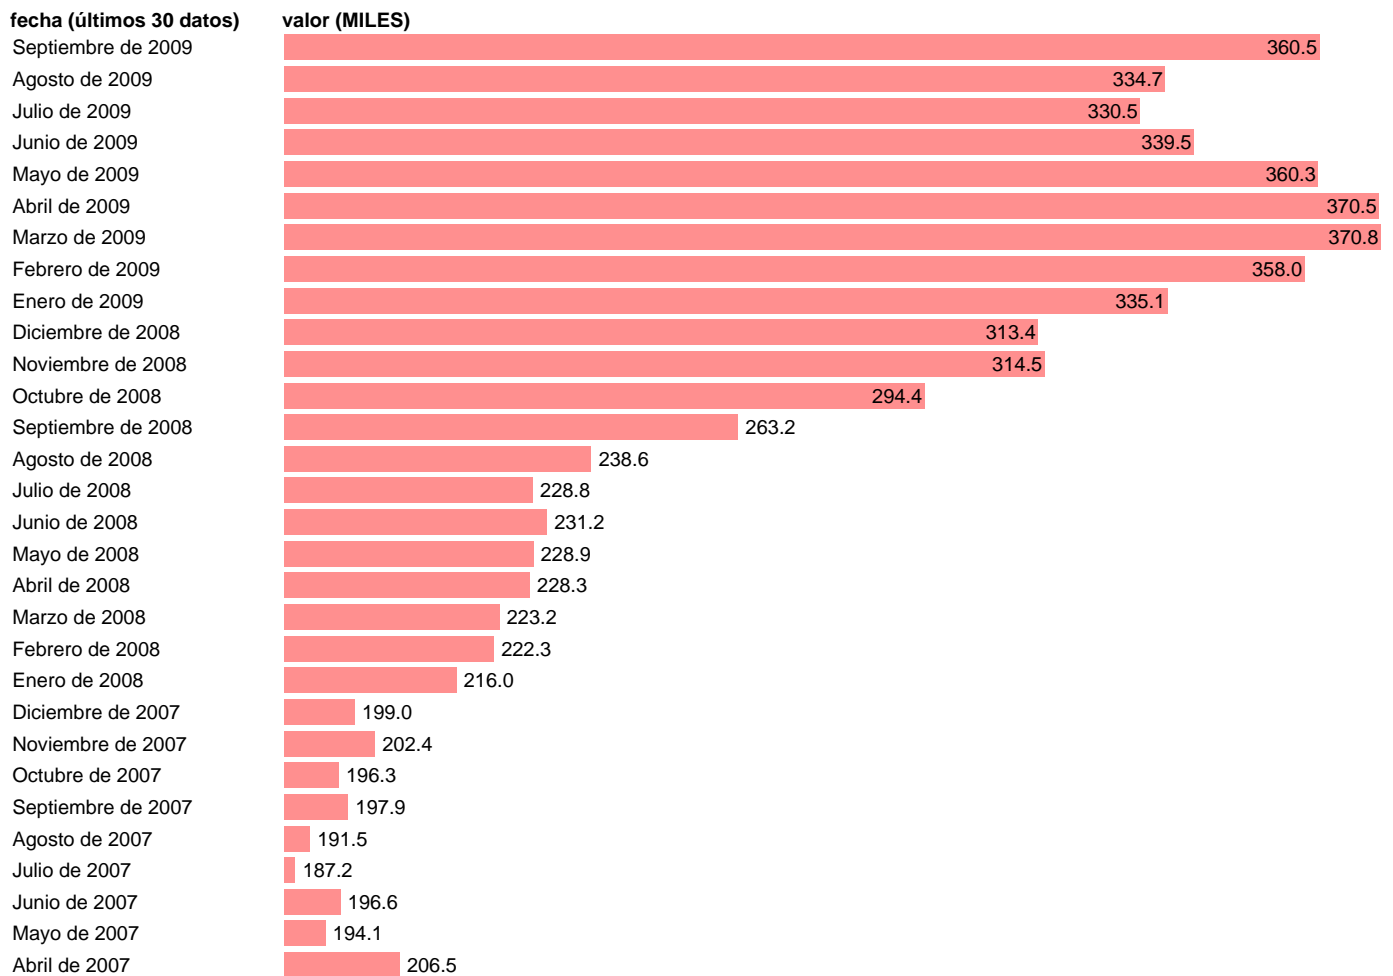

PARO REGISTRADO. MENORES DE 25 AÑOS. TOTAL

Estadística: [PARO REGISTRADO. MENORES DE 25 AÑOS. TOTAL](#)

Enlace permanente (Permalink): <https://tematicas.org/M1/1h70005/>

Notas: **ACTUALIZA: ÁREA MERCADO LABORAL**

Fuente: **INEM.**

Frecuencia: **Mensual.**

Unidades: **MILES.**

Datos disponibles desde **Enero de 1978** hasta **Septiembre de 2009.**

Valor más alto alcanzado en Febrero de 1987: **1279.3.**

Valor más bajo alcanzado en Julio de 2007: **187.2.**

[Pulse aquí](#) para acceder a los datos completos actualizados y a la representación gráfica estadística.