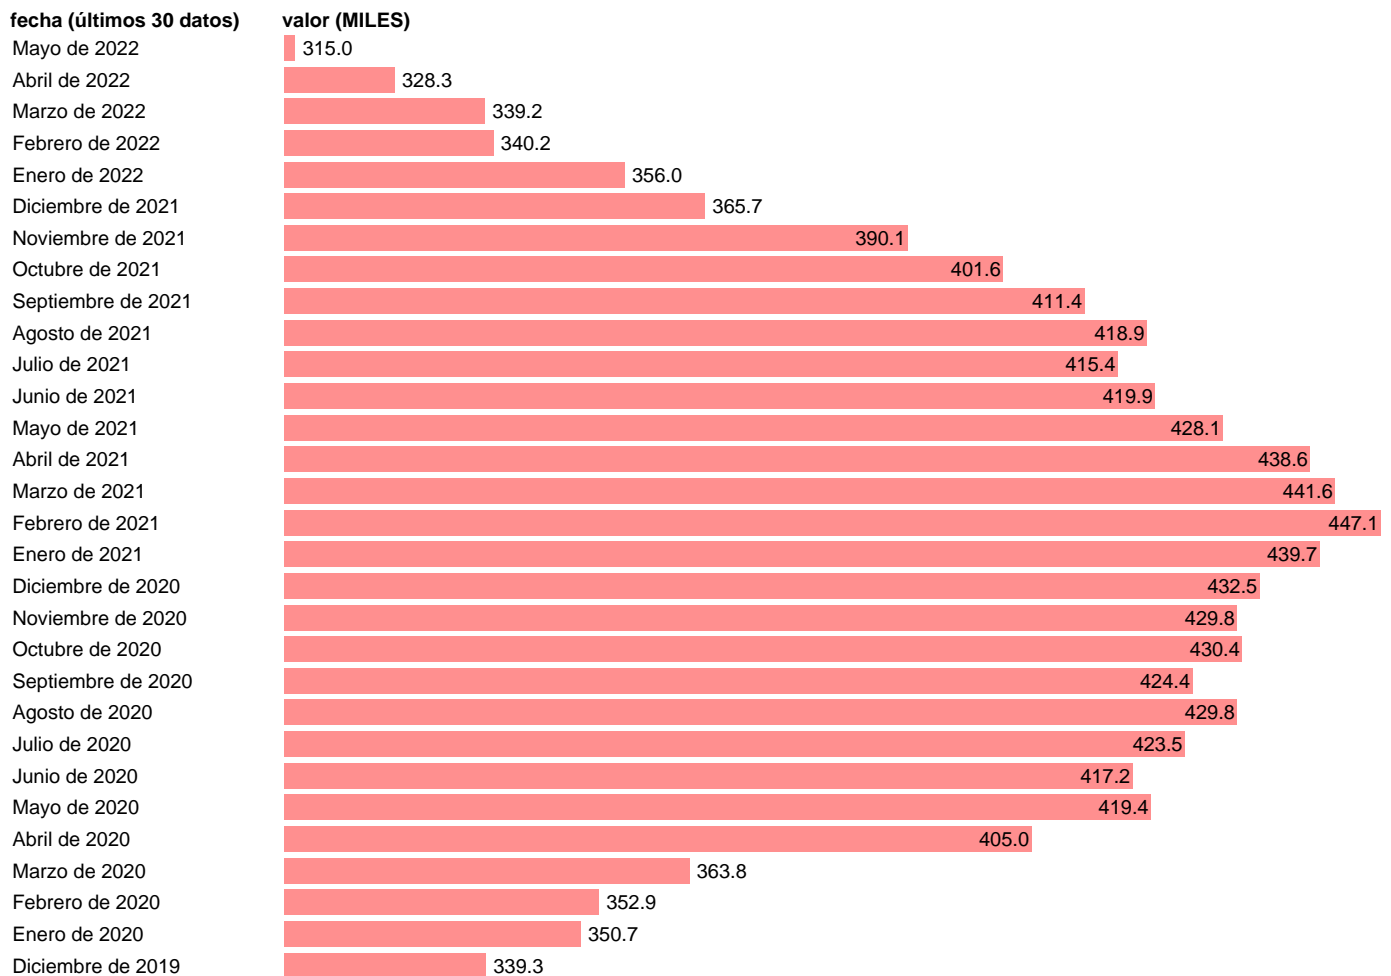

## PARO REGISTRADO. MADRID, COMUNIDAD DE

Estadística: [PARO REGISTRADO. MADRID. COMUNIDAD DE](#)

Enlace permanente (Permalink): <https://tematicas.org/M1/172113n/>

Notas: **ACTUALIZA: ÁREA DE MERCADO LABORAL**

Fuente: **SEPE.**

Frecuencia: **Mensual.**

Unidades: **MILES.**

Datos disponibles desde **Enero de 2001** hasta **Mayo de 2022**.

Valor más alto alcanzado en Marzo de 2013: **571.9**.

Valor más bajo alcanzado en Junio de 2001: **206.5**.

[Pulse aquí](#) para acceder a los datos completos actualizados y a la representación gráfica estadística.