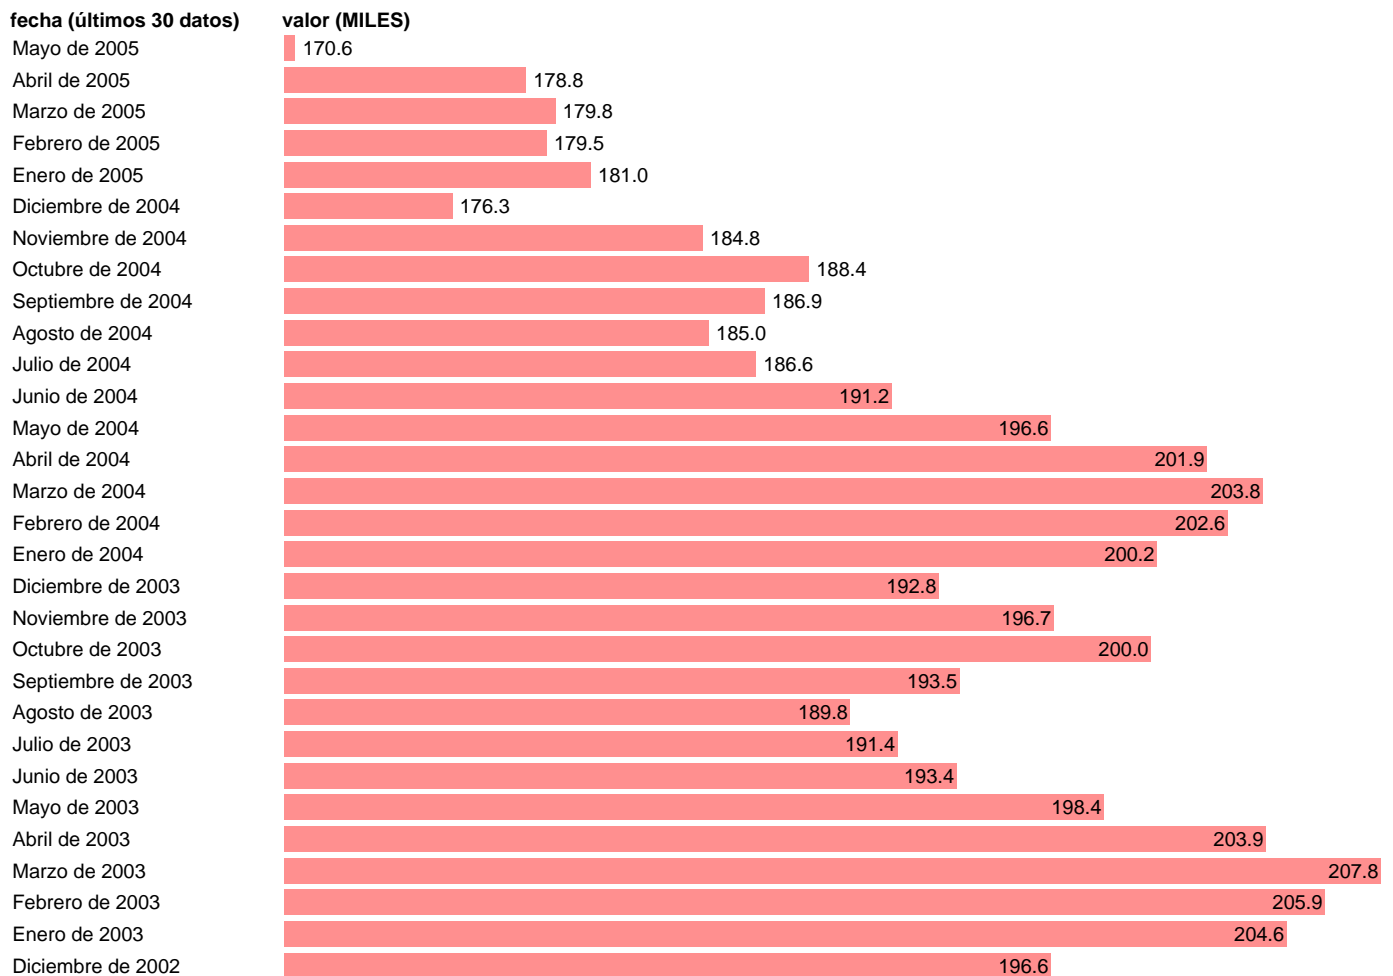

## PARO REGISTRADO. MADRID, COMUNIDAD DE

Estadística: [PARO REGISTRADO. MADRID. COMUNIDAD DE](#)

Enlace permanente (Permalink): <https://tematicas.org/M1/1h72113/>

Notas: **ACTUALIZA: ÁREA MERCADO LABORAL**

Fuente: **INEM.**

Frecuencia: **Mensual.**

Unidades: **MILES.**

Datos disponibles desde **Enero de 1977** hasta **Mayo de 2005**.

Valor más alto alcanzado en Abril de 1994: **311.1**.

Valor más bajo alcanzado en Mayo de 1977: **44.2**.

[Pulse aquí](#) para acceder a los datos completos actualizados y a la representación gráfica estadística.