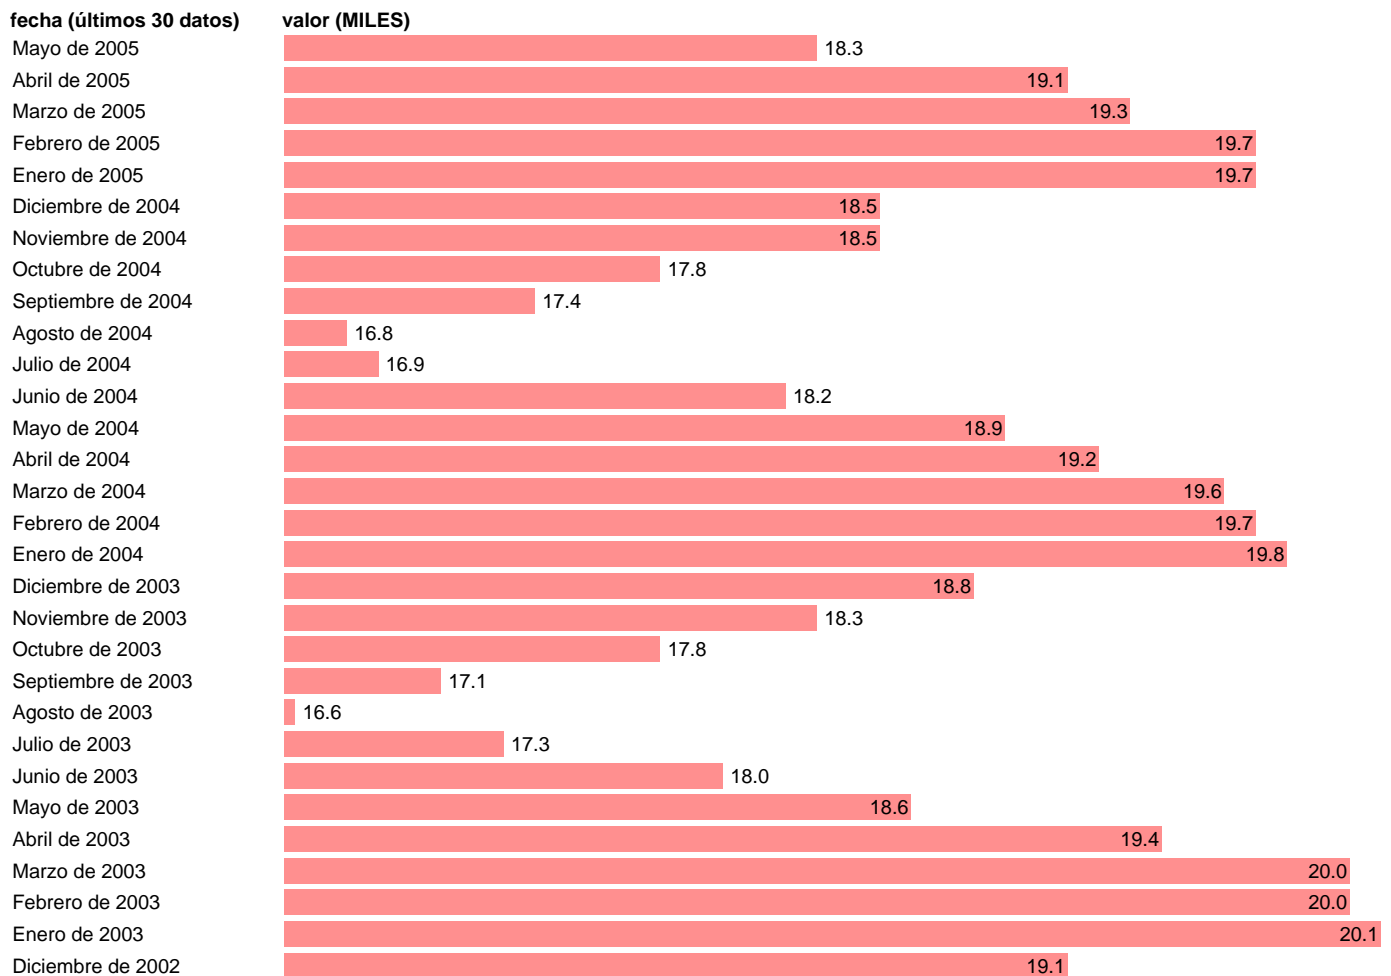

## PARO REGISTRADO. LEÓN

Estadística: [PARO REGISTRADO. LEÓN](#)

Enlace permanente (Permalink): <https://tematicas.org/M1/1h72024/>

Notas: **ACTUALIZA: ÁREA MERCADO LABORAL**

Fuente: **INEM.**

Frecuencia: **Mensual.**

Unidades: **MILES.**

Datos disponibles desde **Enero de 1977** hasta **Mayo de 2005**.

Valor más alto alcanzado en Febrero de 1988: **35.2**.

Valor más bajo alcanzado en Enero de 1977: **5.2**.

[Pulse aquí](#) para acceder a los datos completos actualizados y a la representación gráfica estadística.