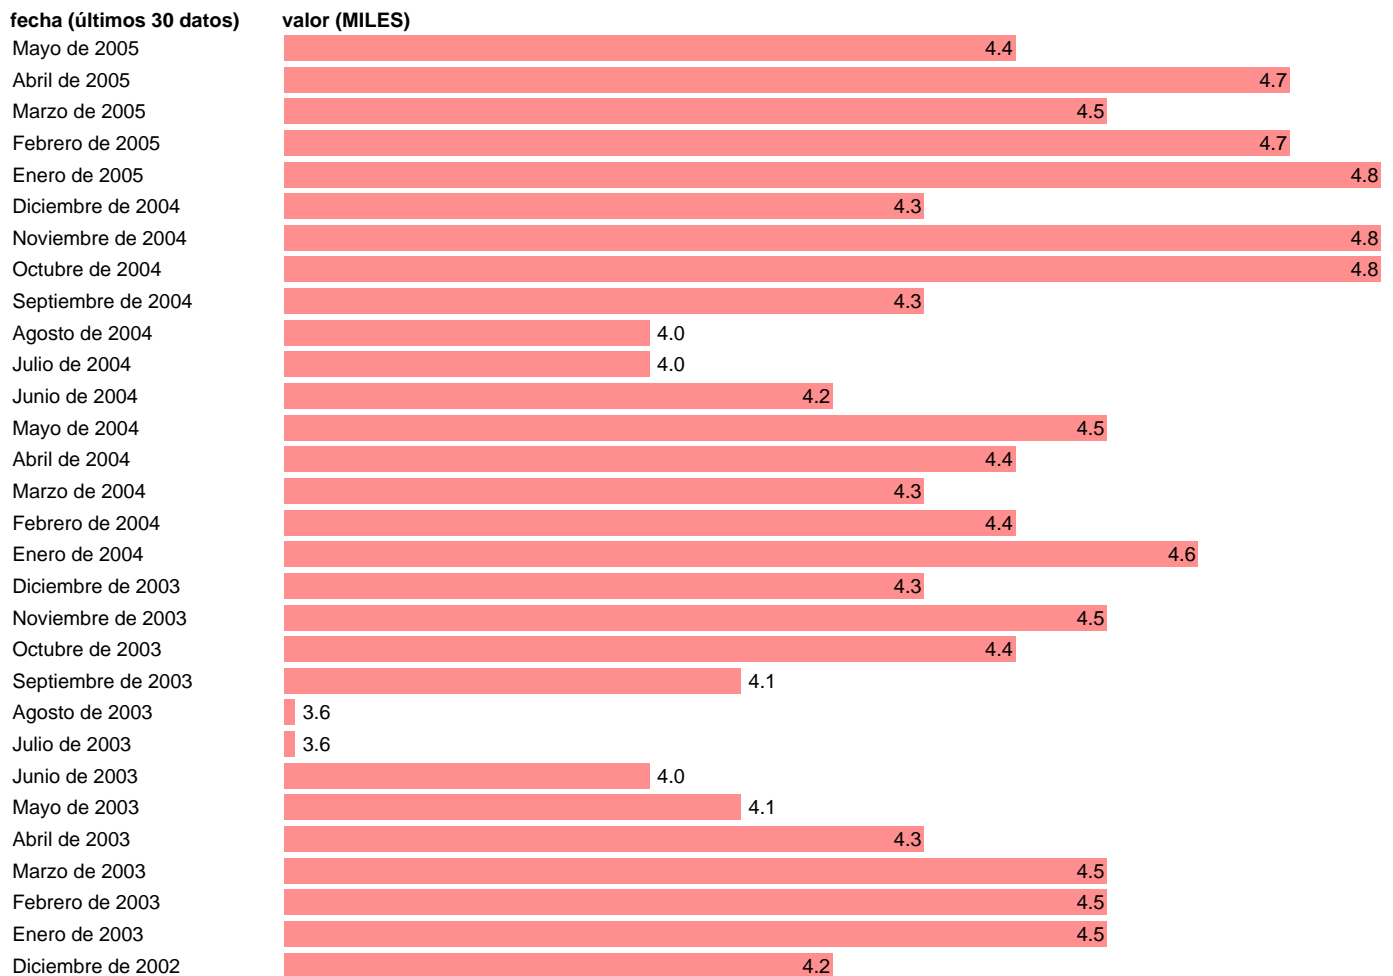

PARO REGISTRADO. HUESCA

Estadística: [PARO REGISTRADO. HUESCA](#)

Enlace permanente (Permalink): <https://tematicas.org/M1/1h72022/>

Notas: **ACTUALIZA: ÁREA MERCADO LABORAL**

Fuente: **INEM.**

Frecuencia: **Mensual.**

Unidades: **MILES.**

Datos disponibles desde **Enero de 1977** hasta **Mayo de 2005**.

Valor más alto alcanzado en Enero de 1987: **11.8**.

Valor más bajo alcanzado en Mayo de 1977: **0.8**.

[Pulse aquí](#) para acceder a los datos completos actualizados y a la representación gráfica estadística.