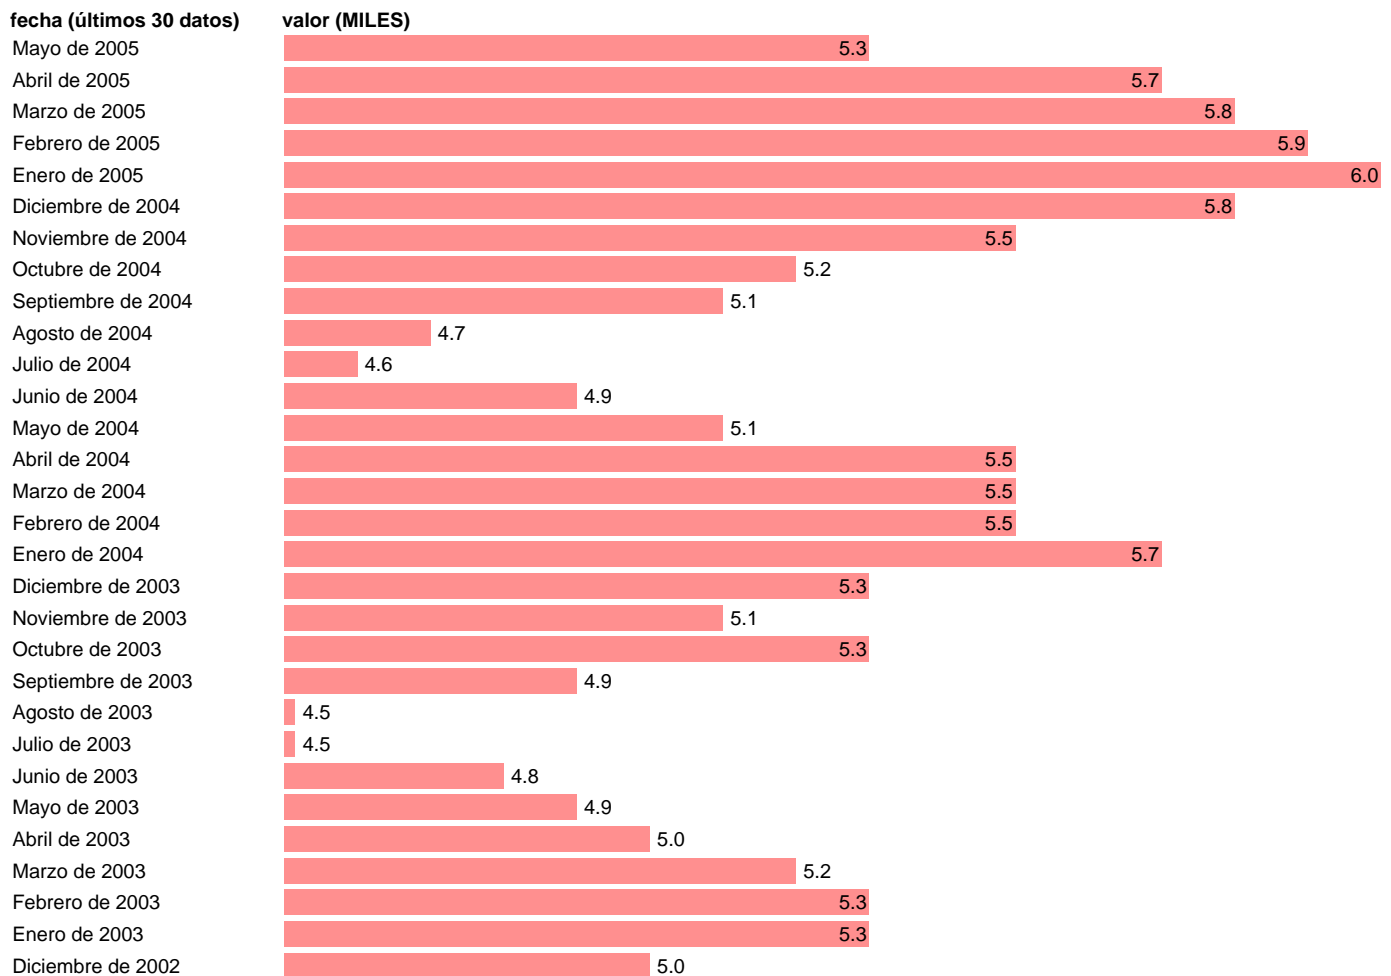

## PARO REGISTRADO. GUADALAJARA

Estadística: [PARO REGISTRADO. GUADALAJARA](#)

Enlace permanente (Permalink): <https://tematicas.org/M1/1h72019/>

Notas: **ACTUALIZA: ÁREA MERCADO LABORAL**

Fuente: **INEM.**

Frecuencia: **Mensual.**

Unidades: **MILES.**

Datos disponibles desde **Enero de 1977** hasta **Mayo de 2005**.

Valor más alto alcanzado en Enero de 1988: **8.8**.

Valor más bajo alcanzado en Enero de 1977: **0.9**.

[Pulse aquí](#) para acceder a los datos completos actualizados y a la representación gráfica estadística.