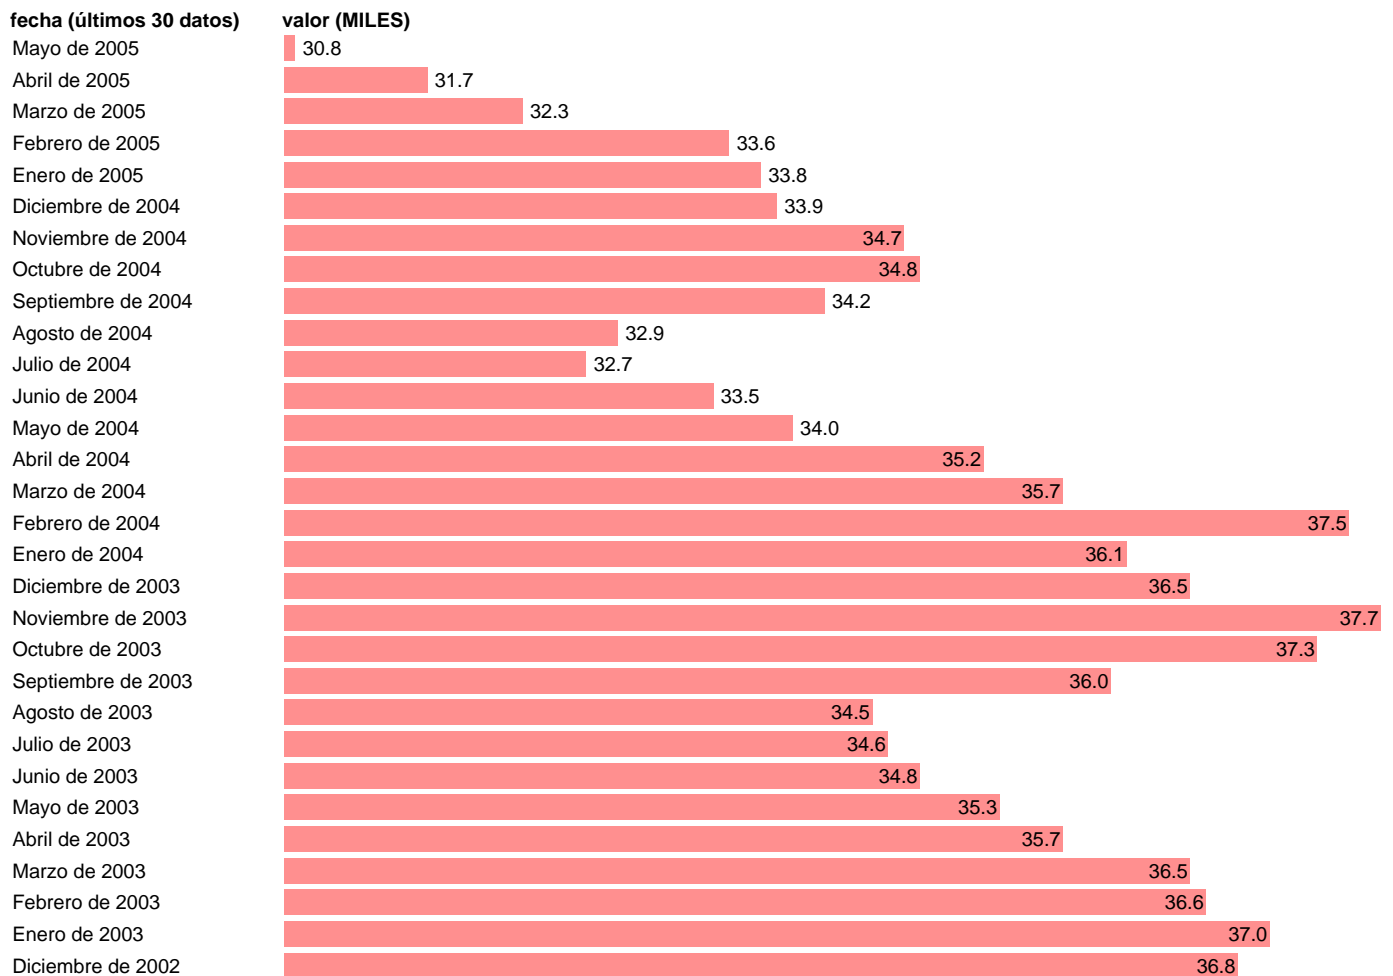

PARO REGISTRADO. GRANADA

Estadística: [PARO REGISTRADO. GRANADA](#)

Enlace permanente (Permalink): <https://tematicas.org/M1/1h72018/>

Notas: **ACTUALIZA: ÁREA MERCADO LABORAL**

Fuente: **INEM.**

Frecuencia: **Mensual.**

Unidades: **MILES.**

Datos disponibles desde **Enero de 1977** hasta **Mayo de 2005**.

Valor más alto alcanzado en Enero de 1988: **83.2**.

Valor más bajo alcanzado en Abril de 1977: **13.8**.

[Pulse aquí](#) para acceder a los datos completos actualizados y a la representación gráfica estadística.