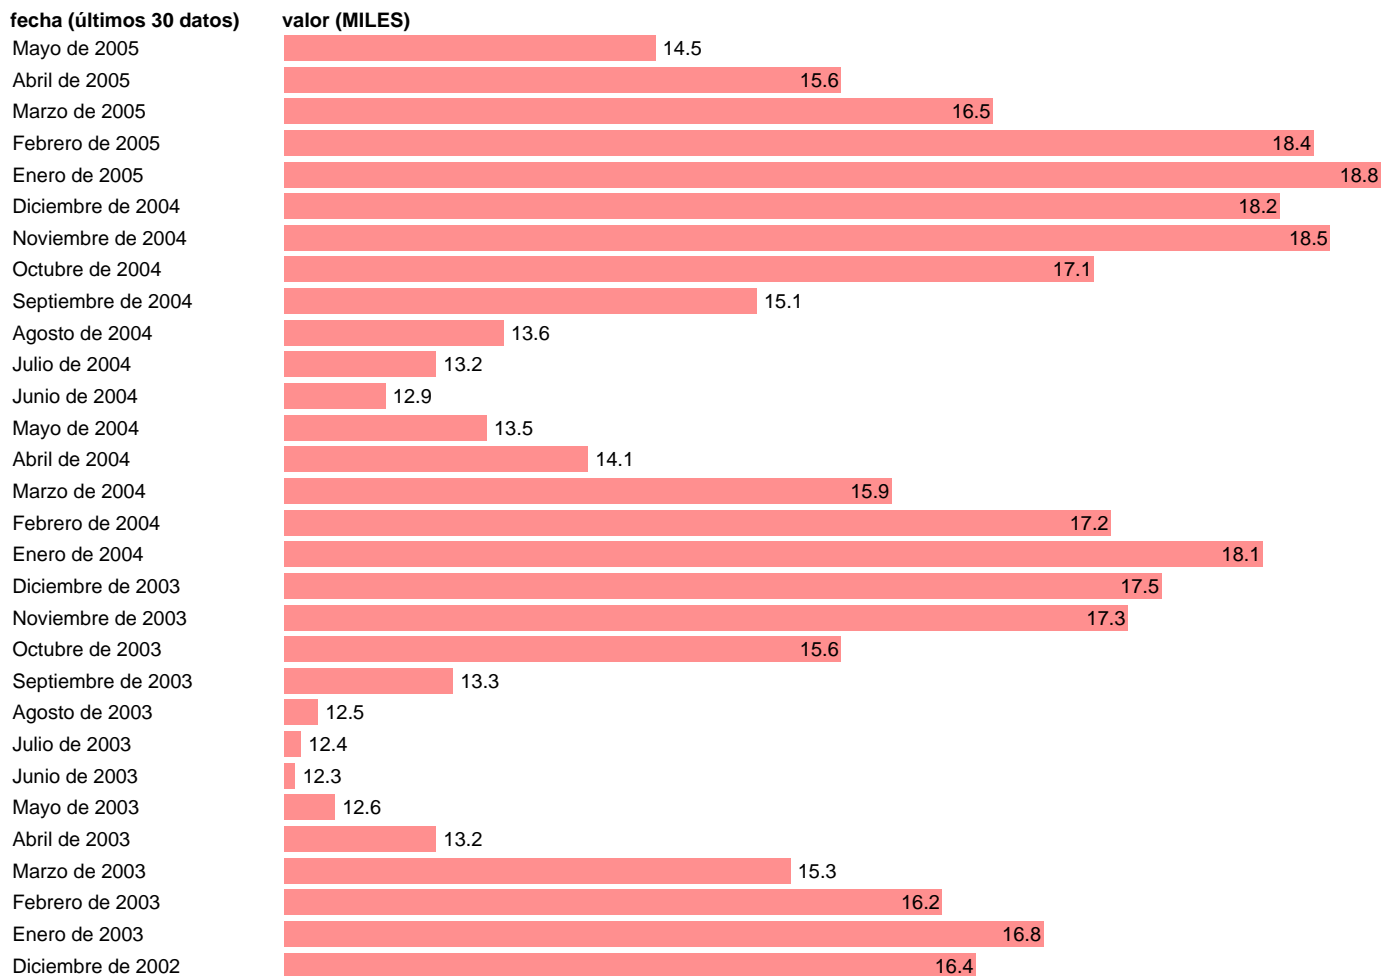

## PARO REGISTRADO. GERONA

Estadística: [PARO REGISTRADO. GERONA](#)

Enlace permanente (Permalink): <https://tematicas.org/M1/1h72017/>

Notas: **ACTUALIZA: ÁREA MERCADO LABORAL**

Fuente: **INEM.**

Frecuencia: **Mensual.**

Unidades: **MILES.**

Datos disponibles desde **Enero de 1977** hasta **Mayo de 2005**.

Valor más alto alcanzado en Enero de 1994: **30.4**.

Valor más bajo alcanzado en Abril de 1977: **2.4**.

[Pulse aquí](#) para acceder a los datos completos actualizados y a la representación gráfica estadística.