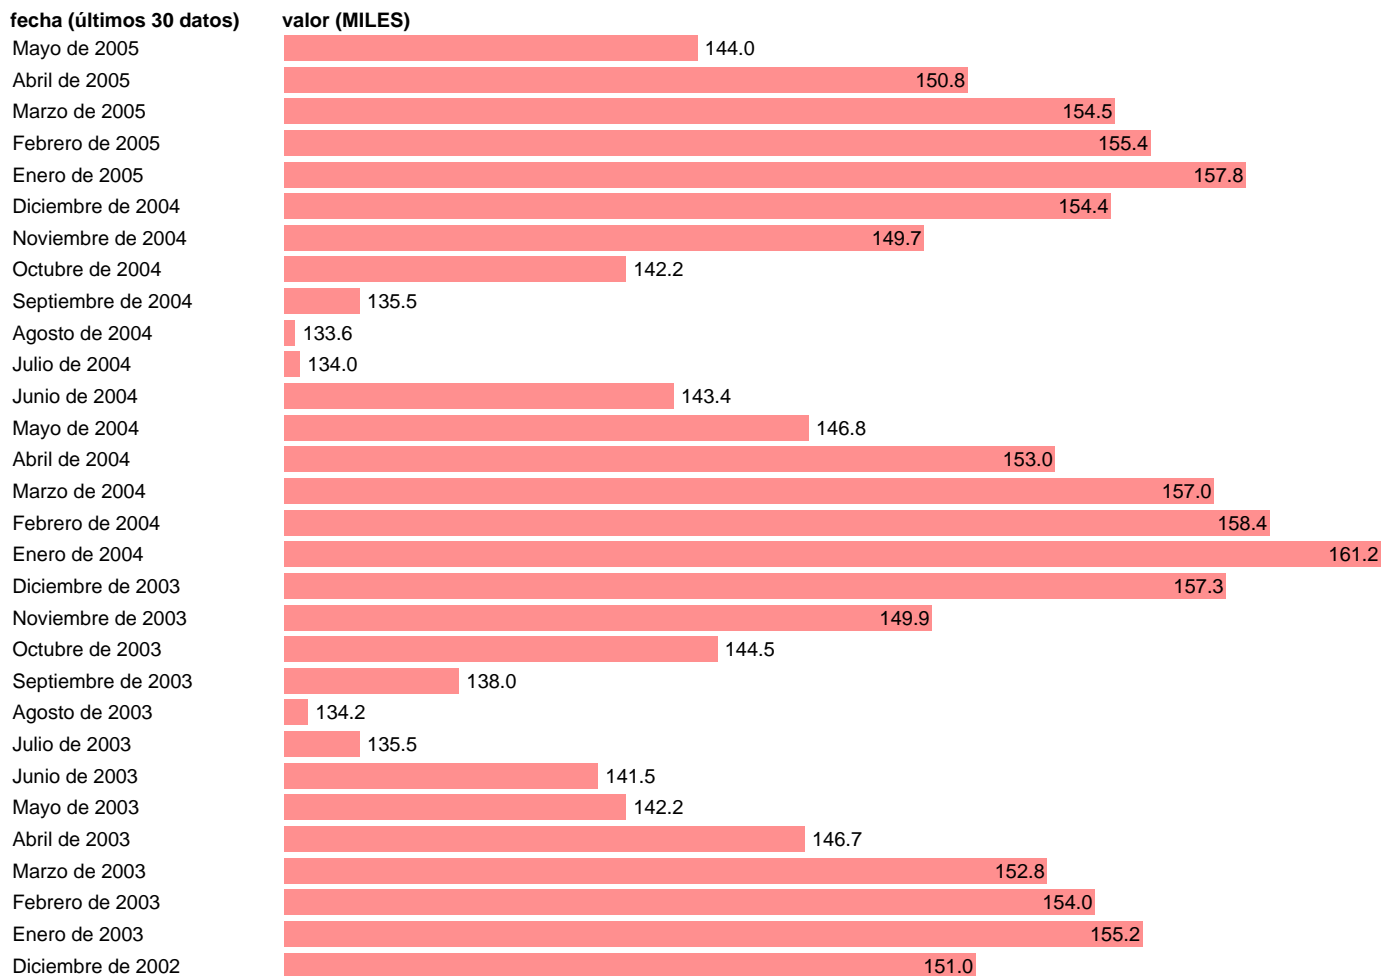

PARO REGISTRADO. GALICIA

Estadística: [PARO REGISTRADO. GALICIA](#)

Enlace permanente (Permalink): <https://tematicas.org/M1/1h72112/>

Notas: **ACTUALIZA: ÁREA MERCADO LABORAL**

Fuente: **INEM.**

Frecuencia: **Mensual.**

Unidades: **MILES.**

Datos disponibles desde **Enero de 1977** hasta **Mayo de 2005**.

Valor más alto alcanzado en Enero de 1988: **208**.

Valor más bajo alcanzado en Enero de 1977: **24.7**.

[Pulse aquí](#) para acceder a los datos completos actualizados y a la representación gráfica estadística.