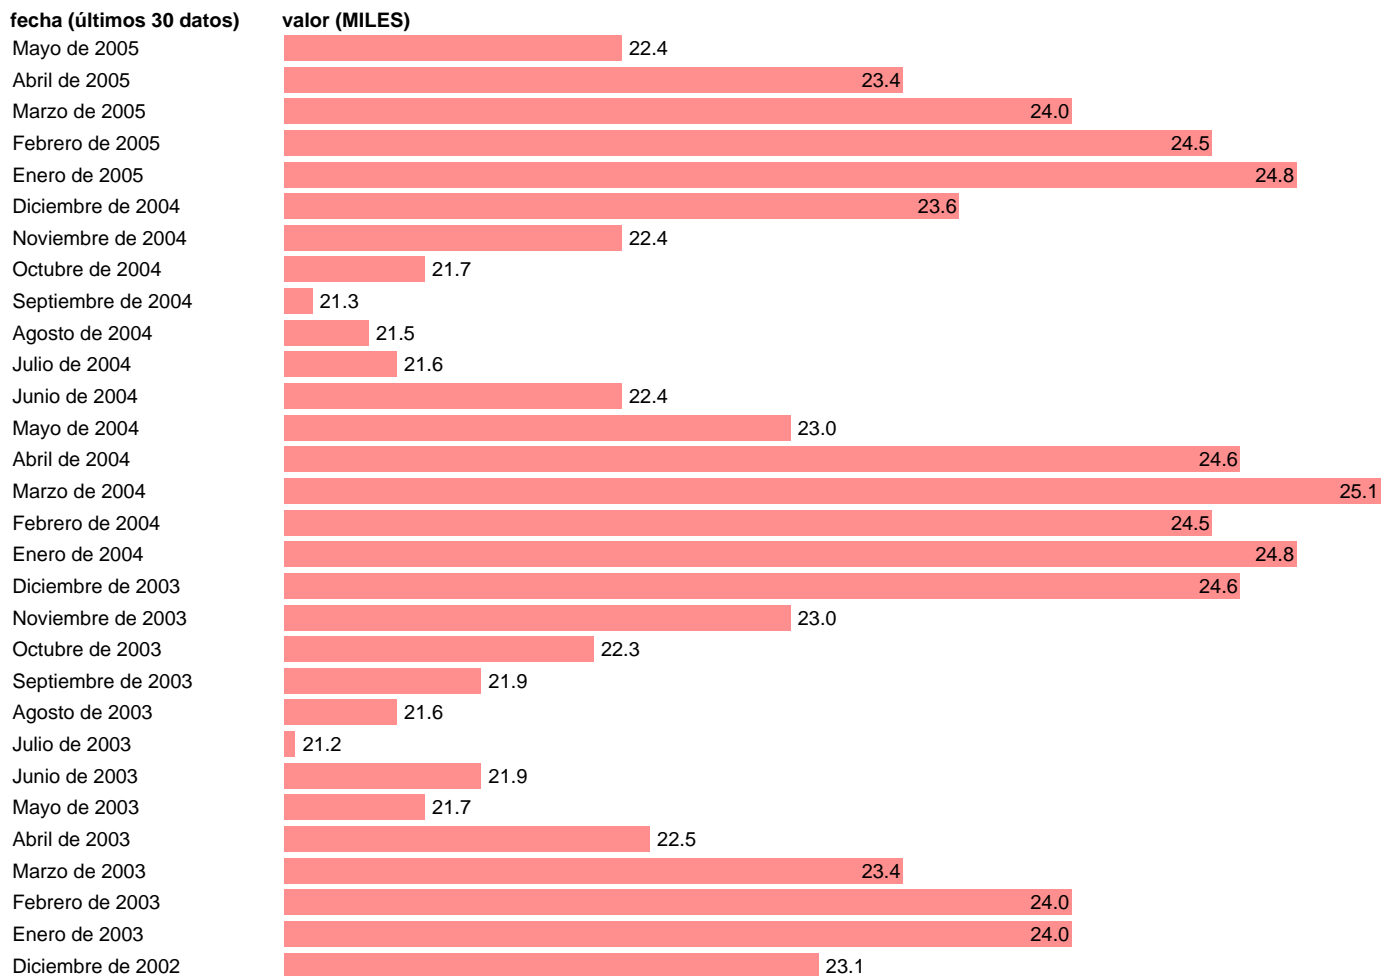

PARO REGISTRADO. TOLEDO

Estadística: [PARO REGISTRADO. TOLEDO](#)

Enlace permanente (Permalink): <https://tematicas.org/M1/172045/>

Notas: **ACTUALIZA: ÁREA MERCADO LABORAL**

Fuente: **INEM.**

Frecuencia: **Mensual.**

Unidades: **MILES.**

Datos disponibles desde **Enero de 1977** hasta **Mayo de 2005**.

Valor más alto alcanzado en Enero de 1988: **30.3**.

Valor más bajo alcanzado en Abril de 1977: **3.7**.

[Pulse aquí](#) para acceder a los datos completos actualizados y a la representación gráfica estadística.