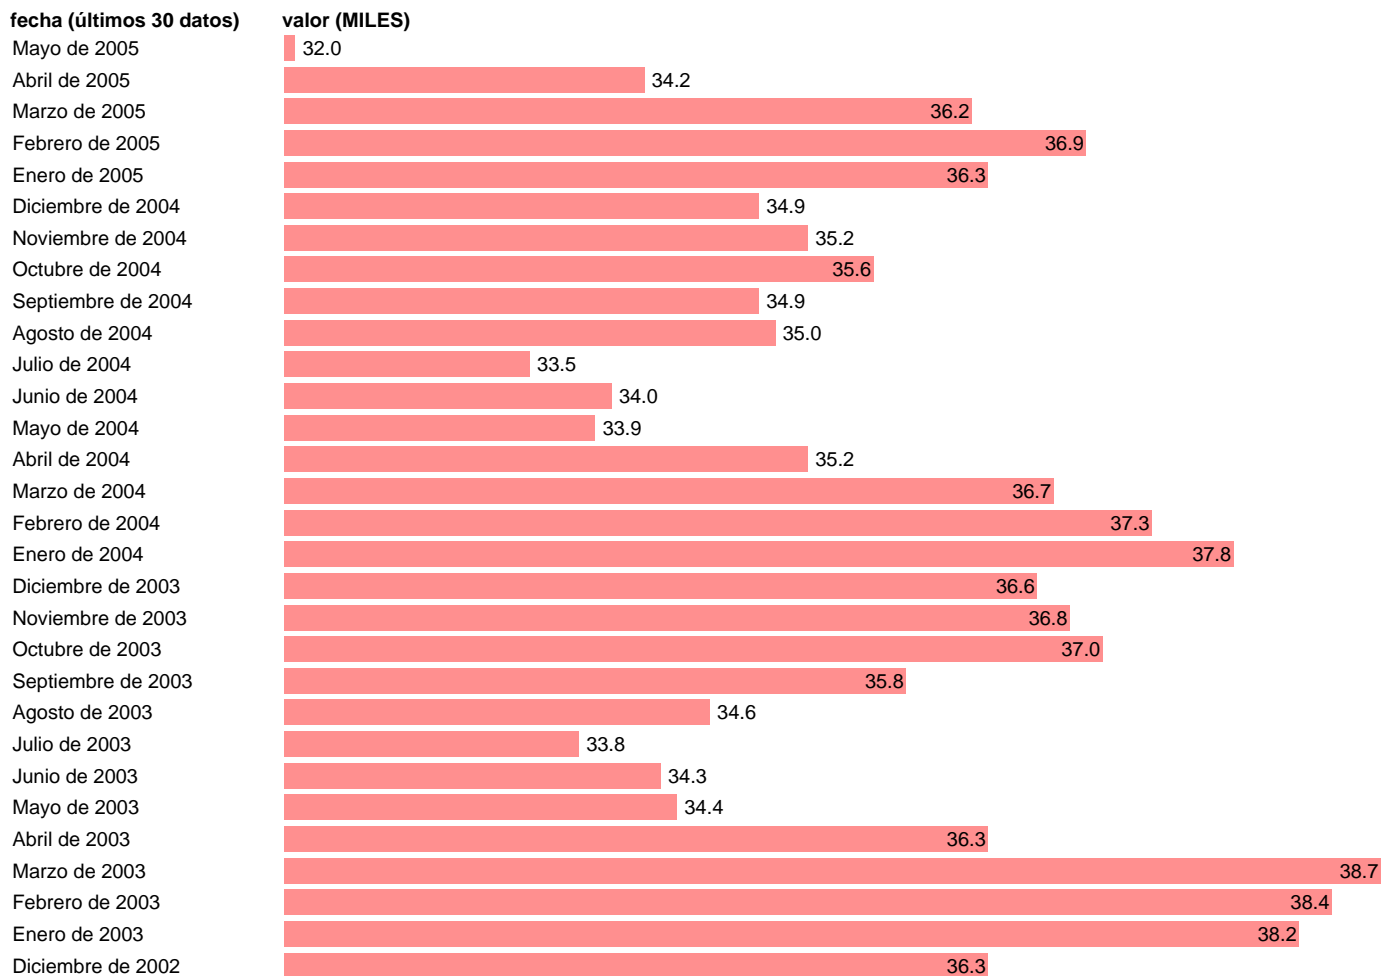

## PARO REGISTRADO. MURCIA

Estadística: [PARO REGISTRADO. MURCIA](#)

Enlace permanente (Permalink): <https://tematicas.org/M1/172030/>

Notas: **ACTUALIZA: ÁREA MERCADO LABORAL**

Fuente: **INEM.**

Frecuencia: **Mensual.**

Unidades: **MILES.**

Datos disponibles desde **Enero de 1977** hasta **Mayo de 2005**.

Valor más alto alcanzado en Enero de 1994: **65**.

Valor más bajo alcanzado en Enero de 1977: **8.3**.

[Pulse aquí](#) para acceder a los datos completos actualizados y a la representación gráfica estadística.