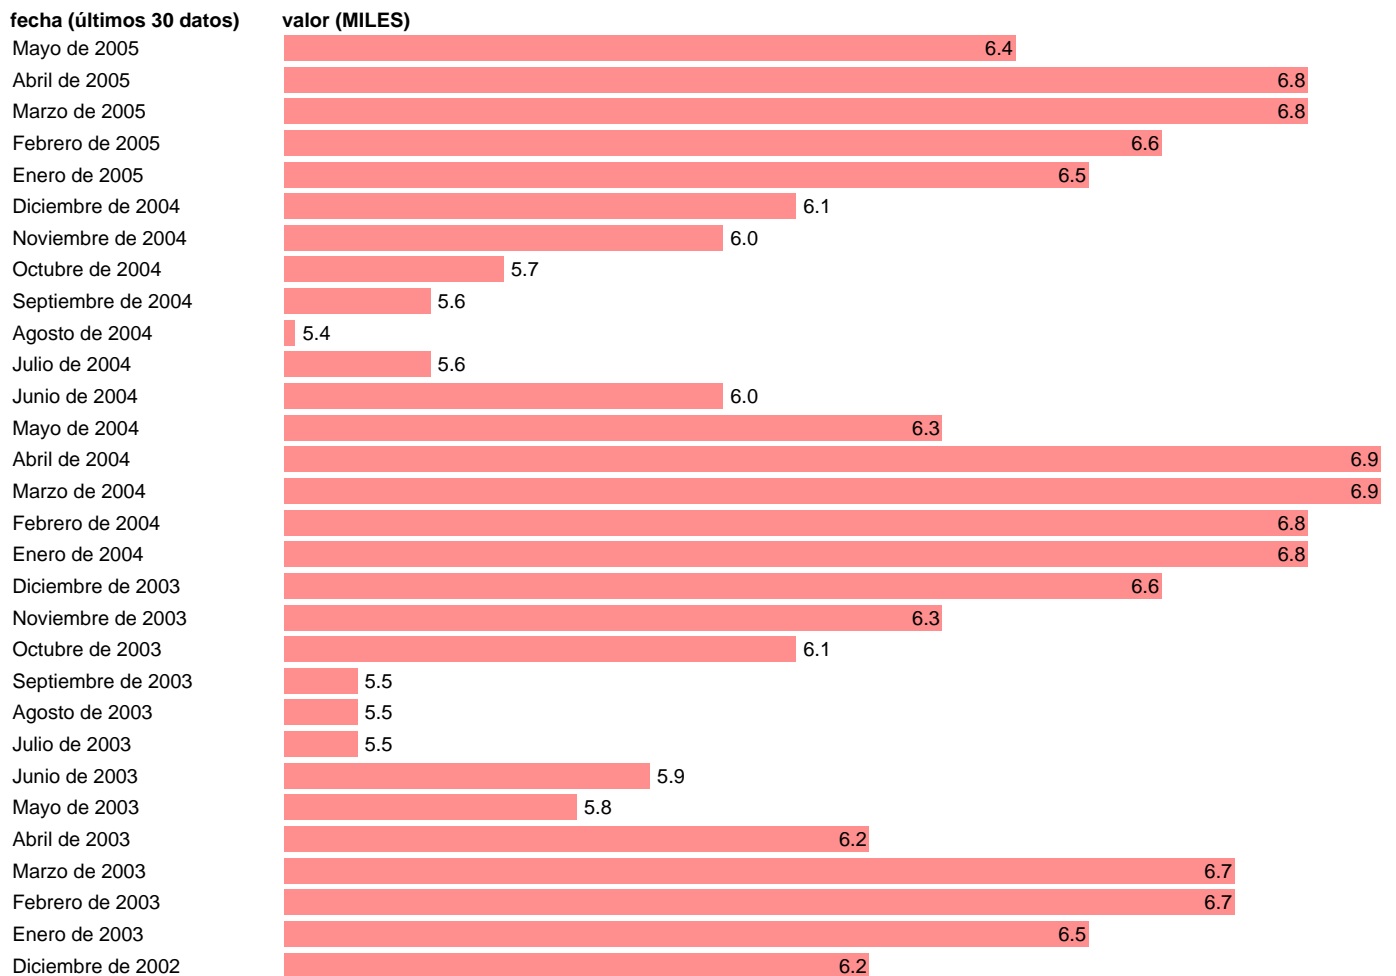

## PARO REGISTRADO. CUENCA

Estadística: [PARO REGISTRADO. CUENCA](#)

Enlace permanente (Permalink): <https://tematicas.org/M1/172016/>

Notas: **ACTUALIZA: ÁREA MERCADO LABORAL**

Fuente: **INEM.**

Frecuencia: **Mensual.**

Unidades: **MILES.**

Datos disponibles desde **Enero de 1977** hasta **Mayo de 2005**.

Valor más alto alcanzado en Febrero de 1988: **9.5**.

Valor más bajo alcanzado en Septiembre de 1977: **0.8**.

[Pulse aquí](#) para acceder a los datos completos actualizados y a la representación gráfica estadística.