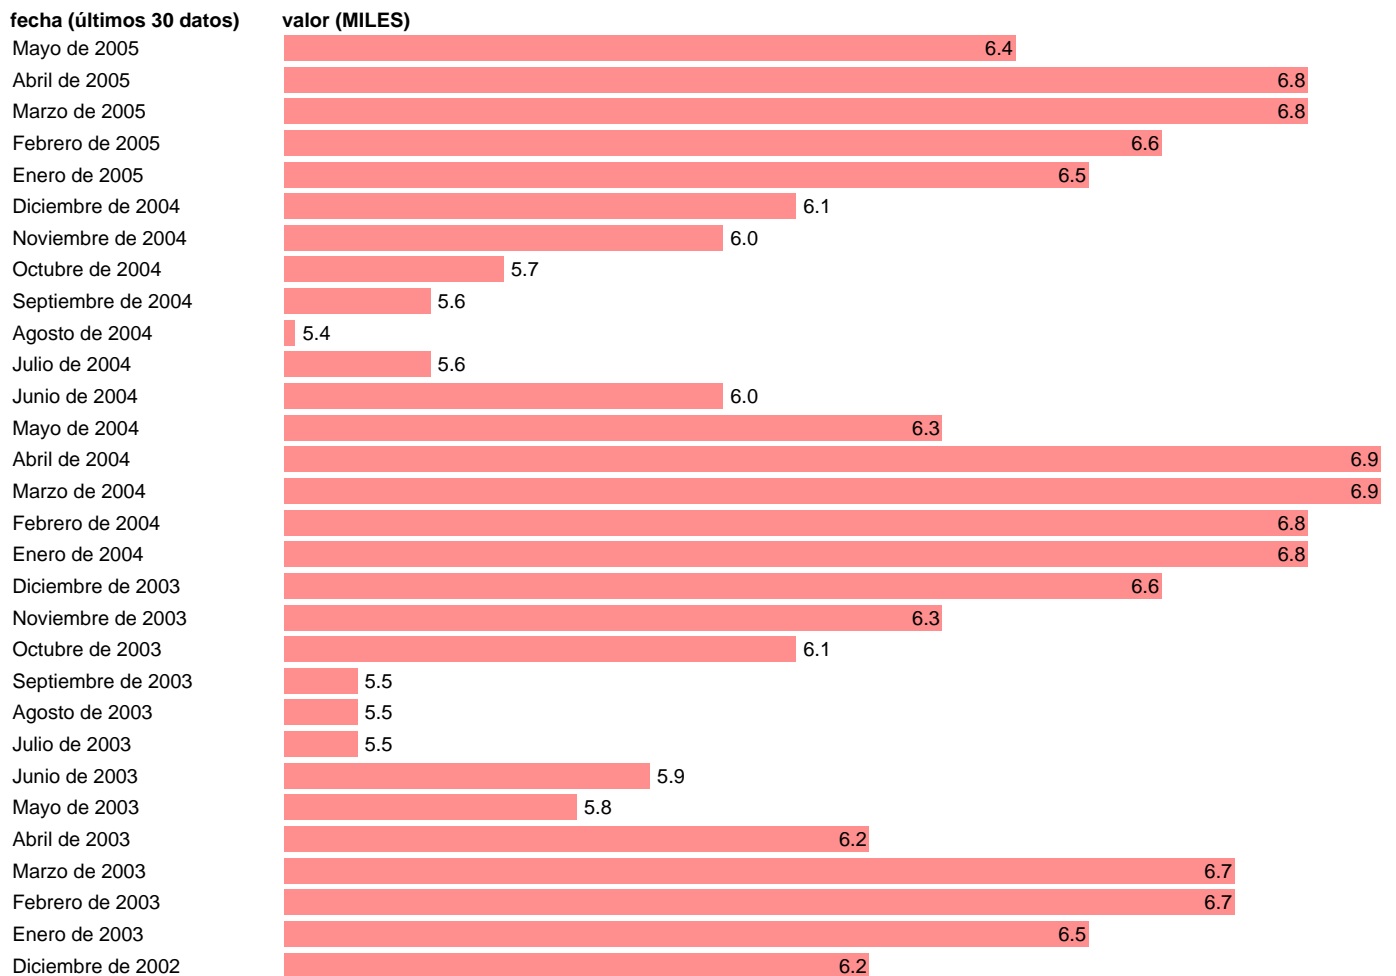

## PARO REGISTRADO. CUENCA

Estadística: [PARO REGISTRADO. CUENCA](#)

Enlace permanente (Permalink): <https://tematicas.org/M1/1h72016/>

Notas: **ACTUALIZA: ÁREA MERCADO LABORAL**

Fuente: **INEM.**

Frecuencia: **Mensual.**

Unidades: **MILES.**

Datos disponibles desde **Enero de 1977** hasta **Mayo de 2005**.

Valor más alto alcanzado en Febrero de 1988: **9.5**.

Valor más bajo alcanzado en Septiembre de 1977: **0.8**.

[Pulse aquí](#) para acceder a los datos completos actualizados y a la representación gráfica estadística.