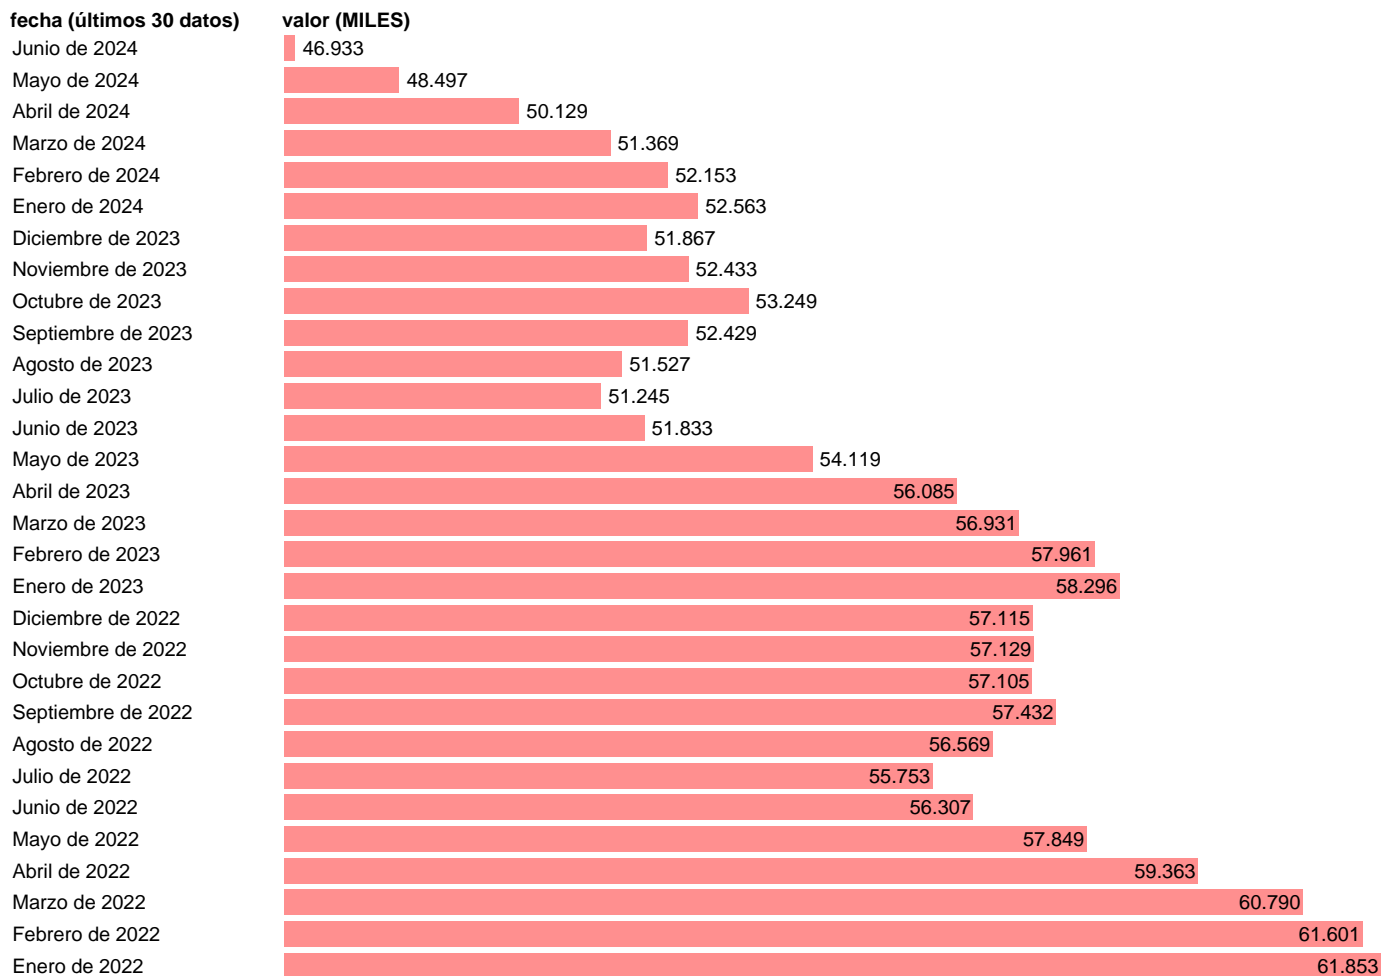

PARO REGISTRADO. CORUÑA, LA

Estadística: [PARO REGISTRADO. CORUÑA, LA](#)

Enlace permanente (Permalink): <https://tematicas.org/M1/172015n/>

Notas: www.sepe.es/HomeSepe/que-es-el-sepe/estadisticas/datos-avance/conceptos.html.

Fuente: **MINISTERIO DE TRABAJO.**

Frecuencia: **Mensual.**

Unidades: **MILES.**

Datos disponibles desde **Febrero de 2001** hasta **Junio de 2024**.

Valor más alto alcanzado en Febrero de 2013: **115.627**.

Valor más bajo alcanzado en Junio de 2024: **46.933**.

[Pulse aquí](#) para acceder a los datos completos actualizados y a la representación gráfica estadística.