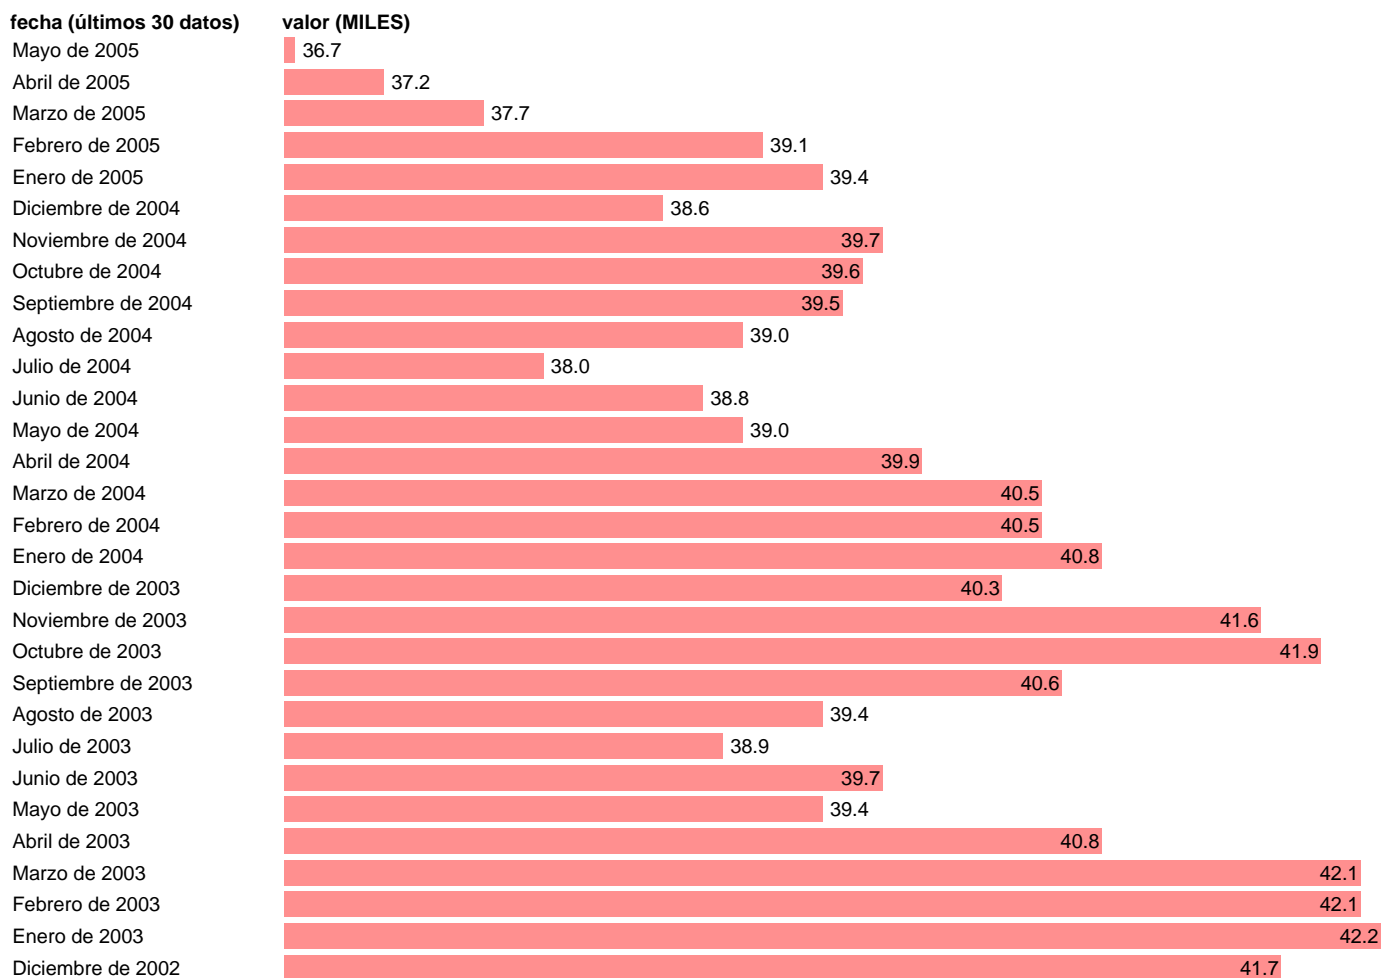

PARO REGISTRADO. CÓRDOBA

Estadística: [PARO REGISTRADO. CÓRDOBA](#)

Enlace permanente (Permalink): <https://tematicas.org/M1/1h72014/>

Notas: **ACTUALIZA: ÁREA MERCADO LABORAL**

Fuente: **INEM.**

Frecuencia: **Mensual.**

Unidades: **MILES.**

Datos disponibles desde **Enero de 1977** hasta **Mayo de 2005**.

Valor más alto alcanzado en Noviembre de 1987: **80**.

Valor más bajo alcanzado en Enero de 1977: **14.6**.

[Pulse aquí](#) para acceder a los datos completos actualizados y a la representación gráfica estadística.