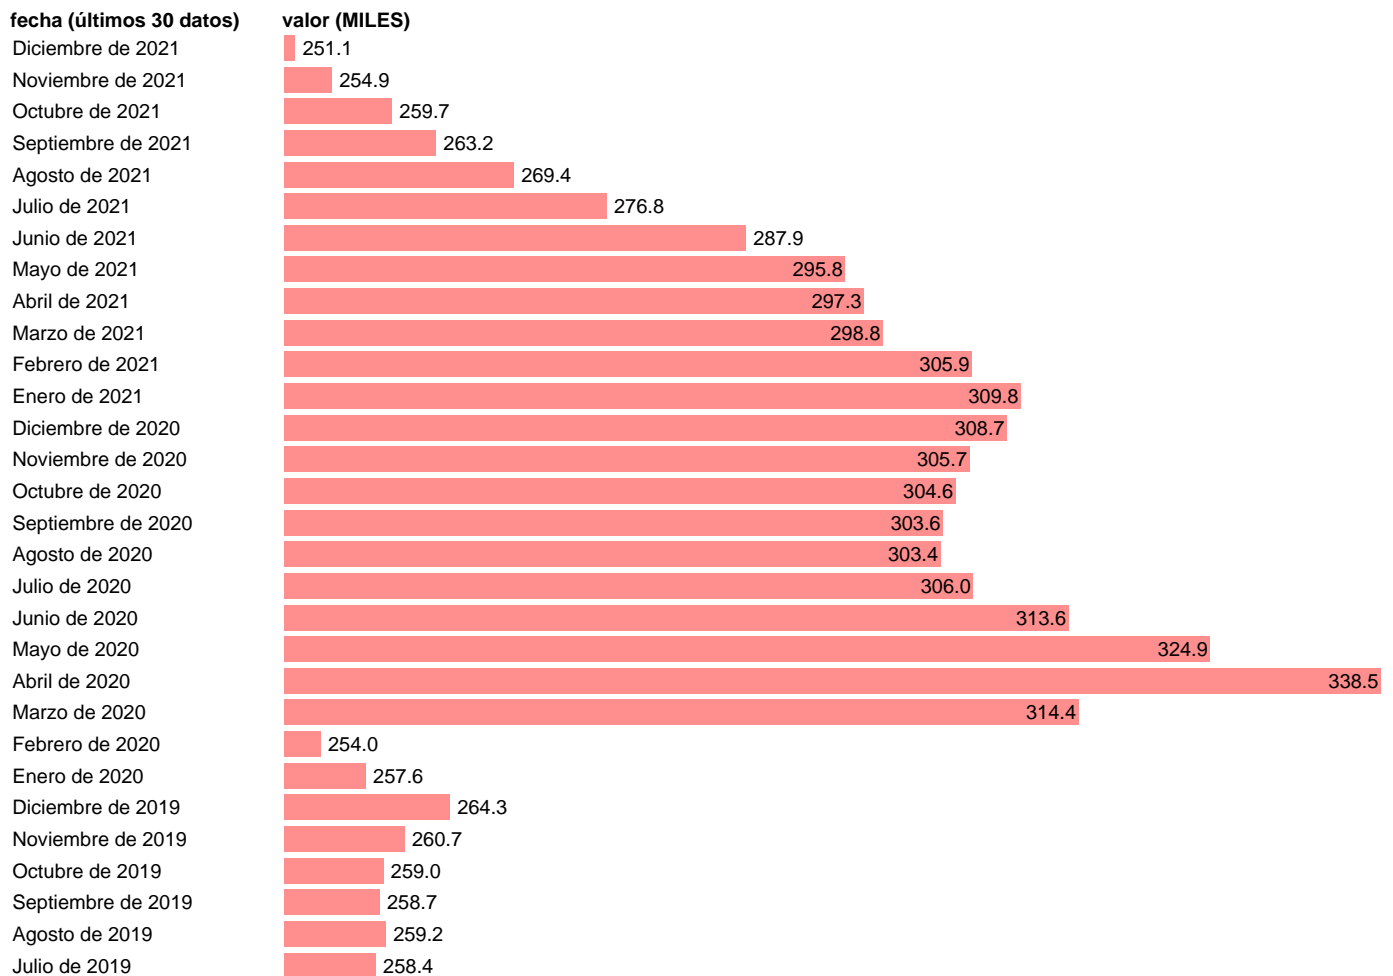

Fuente: **SEPE-SGPE.**

Frecuencia: **Mensual.**

Unidades: **MILES.**

Datos disponibles desde **Enero de 2001** hasta **Diciembre de 2021**.

Valor más alto alcanzado en Mayo de 2012: **789.7**.

Valor más bajo alcanzado en Abril de 2001: **210**.

[Pulse aquí](#) para acceder a los datos completos actualizados y a la representación gráfica estadística.