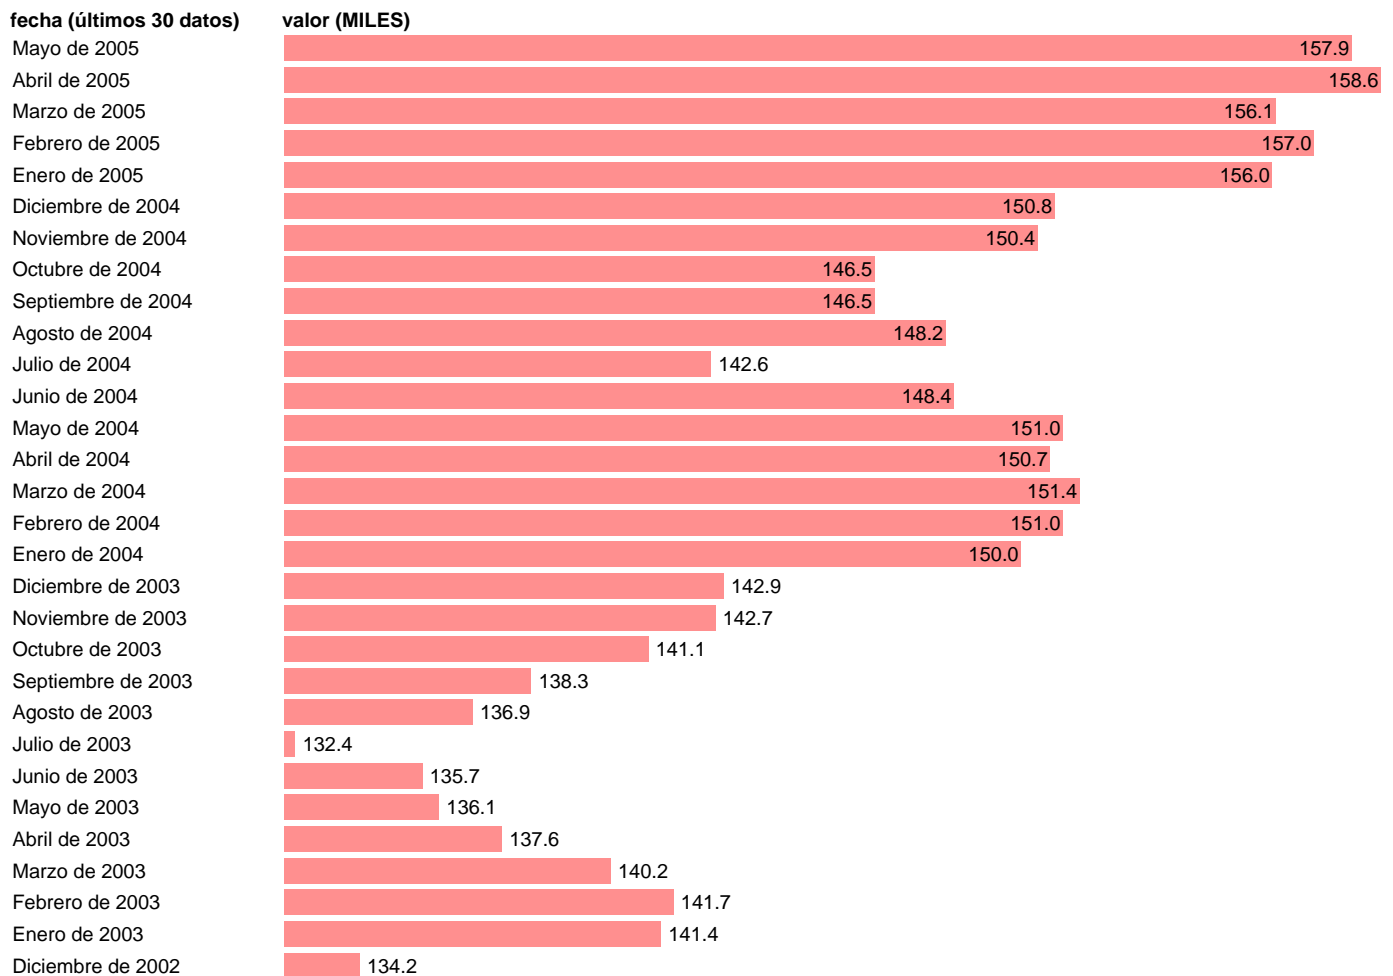

PARO REGISTRADO. COMUNIDAD VALENCIANA

Estadística: [PARO REGISTRADO. COMUNIDAD VALENCIANA](#)

Enlace permanente (Permalink): <https://tematicas.org/M1/1h72110/>

Notas: **ACTUALIZA: ÁREA MERCADO LABORAL**

Fuente: **INEM.**

Frecuencia: **Mensual.**

Unidades: **MILES.**

Datos disponibles desde **Enero de 1977** hasta **Mayo de 2005**.

Valor más alto alcanzado en Febrero de 1988: **325.1**.

Valor más bajo alcanzado en Febrero de 1977: **33.8**.

[Pulse aquí](#) para acceder a los datos completos actualizados y a la representación gráfica estadística.