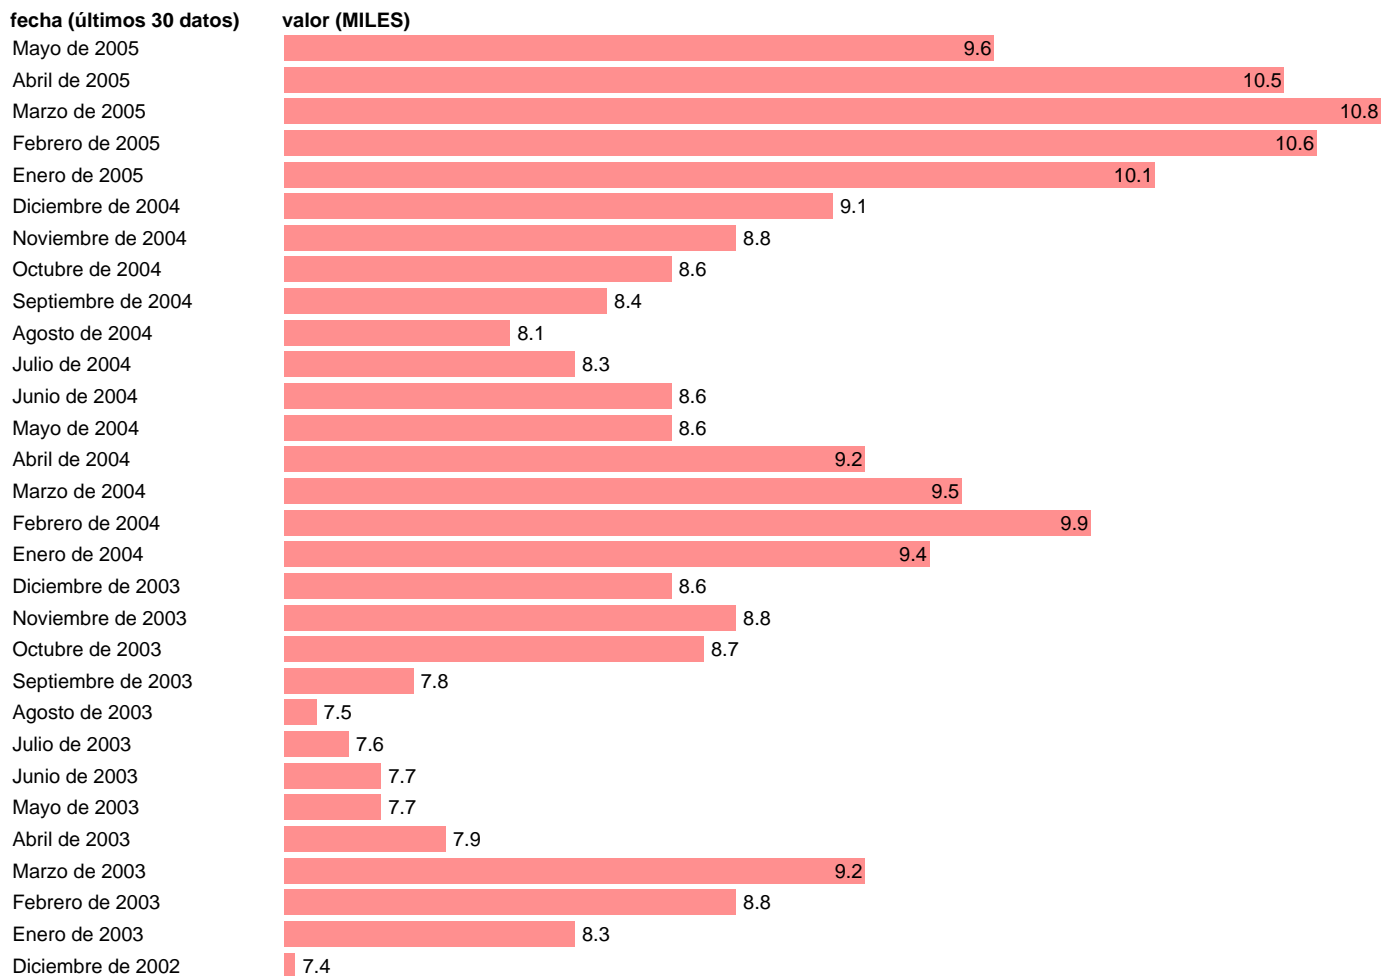

PARO REGISTRADO. CEUTA Y MELILLA

Estadística: [PARO REGISTRADO. CEUTA Y MELILLA](#)

Enlace permanente (Permalink): <https://tematicas.org/M1/1h72118/>

Notas: **ACTUALIZA: ÁREA MERCADO LABORAL**

Fuente: **INEM.**

Frecuencia: **Mensual.**

Unidades: **MILES.**

Datos disponibles desde **Enero de 1977** hasta **Mayo de 2005**.

Valor más alto alcanzado en Marzo de 1990: **15**.

Valor más bajo alcanzado en Junio de 1977: **0.1**.

[Pulse aquí](#) para acceder a los datos completos actualizados y a la representación gráfica estadística.