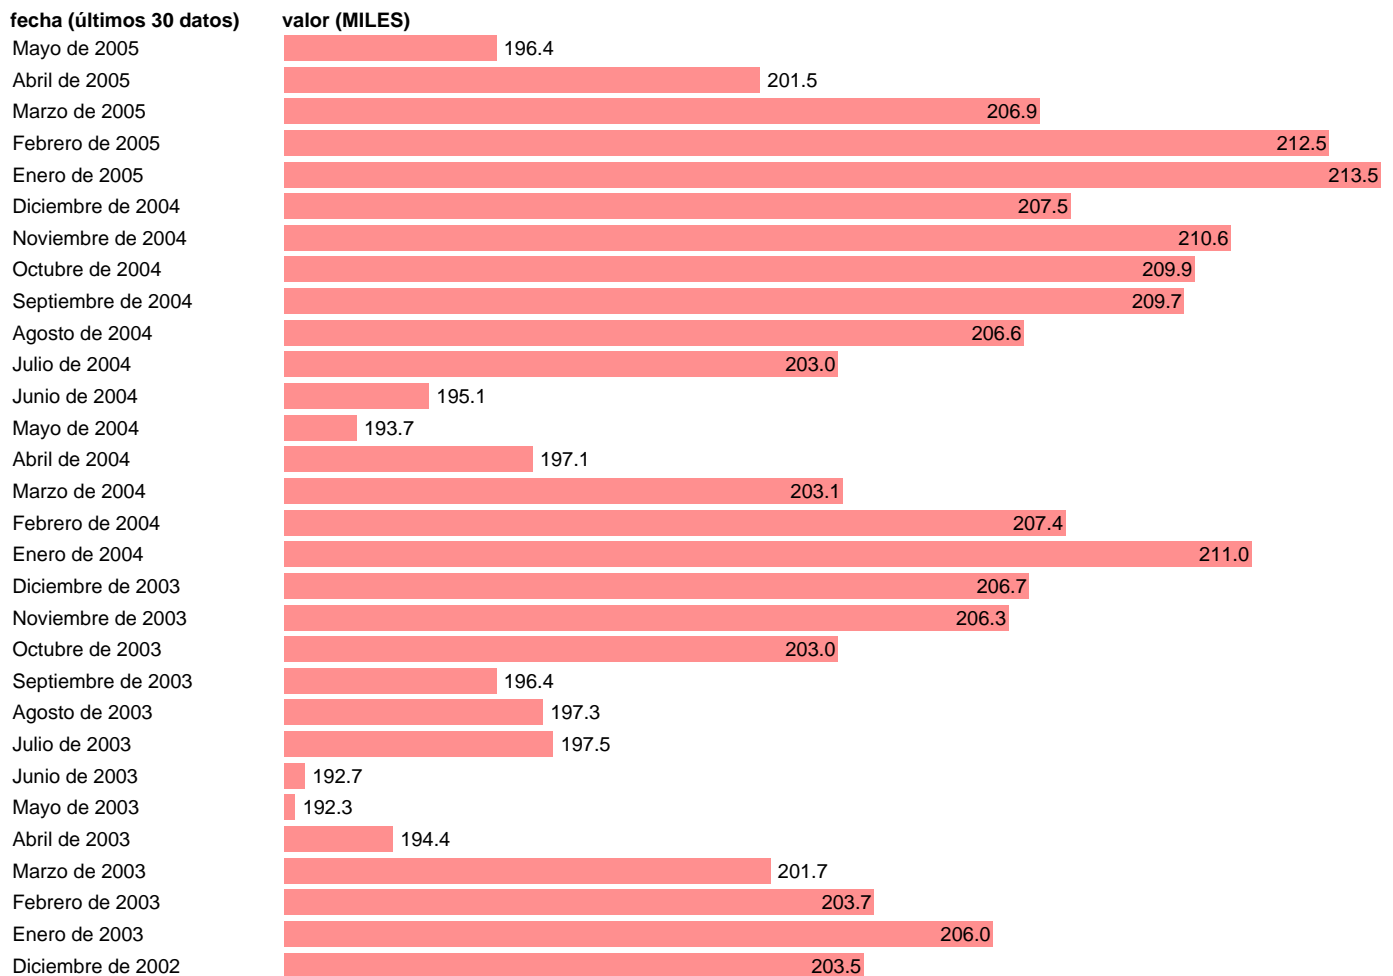

## PARO REGISTRADO. CATALUÑA

Estadística: [PARO REGISTRADO. CATALUÑA](#)

Enlace permanente (Permalink): <https://tematicas.org/M1/1h72109/>

Notas: **ACTUALIZA: ÁREA MERCADO LABORAL**

Fuente: **INEM.**

Frecuencia: **Mensual.**

Unidades: **MILES.**

Datos disponibles desde **Enero de 1977** hasta **Mayo de 2005**.

Valor más alto alcanzado en Febrero de 1986: **476.7**.

Valor más bajo alcanzado en Enero de 1977: **71.4**.

[Pulse aquí](#) para acceder a los datos completos actualizados y a la representación gráfica estadística.