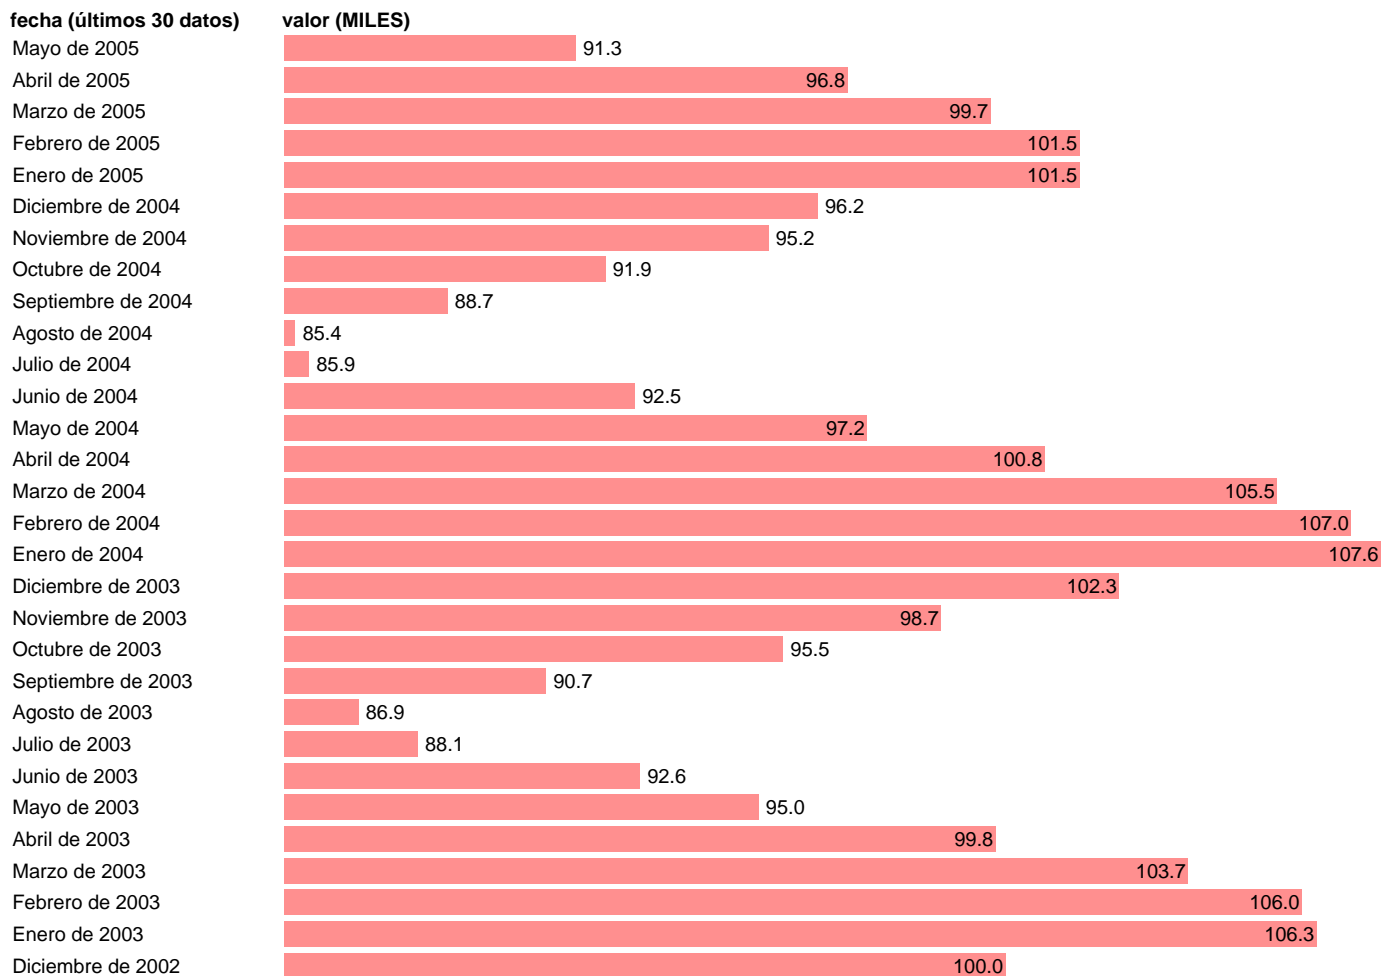

PARO REGISTRADO. CASTILLA Y LEON

Estadística: [PARO REGISTRADO. CASTILLA Y LEON](#)

Enlace permanente (Permalink): <https://tematicas.org/M1/1h72108/>

Notas: **ACTUALIZA: ÁREA MERCADO LABORAL**

Fuente: **INEM.**

Frecuencia: **Mensual.**

Unidades: **MILES.**

Datos disponibles desde **Enero de 1977** hasta **Mayo de 2005**.

Valor más alto alcanzado en Enero de 1988: **183.6**.

Valor más bajo alcanzado en Mayo de 1977: **21.6**.

[Pulse aquí](#) para acceder a los datos completos actualizados y a la representación gráfica estadística.